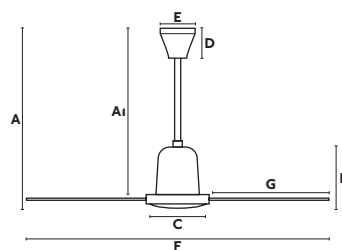

MINI INDUS

92
36 INCH

FINISHES/ACABADOS

Ref.	Body	Blades
330II	 white/blanco	 white/blanco

GENERAL FEATURES/INFO GENERAL

Body Steel/Acero
Blades (3) Steel/Acero

MOTOR FEATURES/INFO MOTOR

W 10-13-17-22-43
RPM 183-225-272-299-330
Airflow 74,56 m³ min/2633 CFM
Voltage (V/Hz) 220-240/50

MEASUREMENTS/MEDIDAS

A	AI	B	C	D	E	F	G
483/19"	440/17,3"	160/6,29"	Ø120/4,71"	120/4,71"	Ø145/5,7"	Ø920/36,2"	320/12,6"

P.477
L

P.499
M

*How to install the wall control? Visit faro.es/Visita faro.es para la instalación del regulador de pared