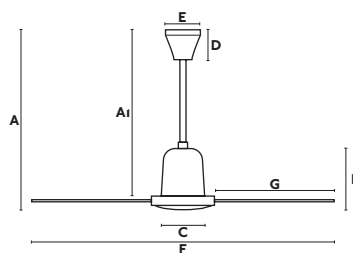

ECO INDUS

120
47 INCH

ALL
YEAR ROUND

FINISHES/ACABADOS

Ref.	Body	Blades
33005	 white/blanco	 white/blanco

GENERAL FEATURES/INFO GENERAL

Body Steel/Acero
Blades (4) Steel/Acero

MOTOR FEATURES/INFO MOTOR

W 16-26-68
RPM 150-225-322
Airflow 189,47 m³ min/669l CFM
Voltage (V/Hz) 220-240/50

MEASUREMENTS/MEDIDAS

A	AI	B	C	D	E	F	G
320/12,6"	270/10,6"	160/6,29"	190/7,5"	60/2,35"	ø130/5,12"	ø1200/47,2"	485/19,1"

MEDIUM

P.477
L

P.535
S

*How to install the wall control? Visit faro.es/Visita faro.es para la instalación del regulador de pared