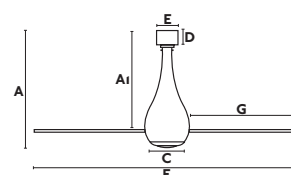

MINI ETERFAN

128
50 INCH

DC
MOTOR

OPTIONAL
LED
DOWNLIGHT

ALL
YEAR ROUND

FINISHES/ACABADOS

Ref.	Body	Blades
33382	 chrome/cromo	 transparent
32020	 shiny white/ blanco brillo	 transparent
32025	 matt white/ blanco mate	 transparent
32026	 shiny black/ negro brillo	 transparent
32027	 matt black/ negro mate	 transparent
32028	 matt black/ negro mate	 walnut/ nogal
32029	 shiny red/ rojo brillo	 transparent
32030 NEW	 matt black/ negro mate	 matt black/ negro mate

GENERAL FEATURES/INFO GENERAL

Body Metal+Glass/Metal+Cristal
Blades (3) Polycarbonate/Polycarbonato

MOTOR FEATURES/INFO MOTOR

DC MOTOR
W 3-6-9-13-22-32
RPM 51-77-103-129-155-185
Airflow 145,66 m³ min/5144 CFM
Voltage (V/Hz) 220-240/50-60

MEASUREMENTS/MEDIDAS

A	AI	B	C	D	E	F	G
450/17,7"	420/16,5"	-	ø160/6,3"	60/2,3"	ø130/5,1"	ø1280/50,4"	555/21,8"

OPTIONAL LED LIGHT SOURCE/FUENTE DE LUZ LED

33390		chrome/ cromo	SMD LED 13W 3000K 600 Lm CRI>80 Driver ✓
33391		black/ negro	Body Metal Diff Opal Glass

MEDIUM