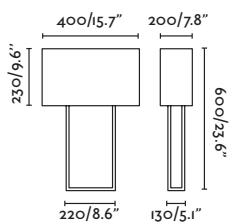

VESPER

— Nahträng

- 29984 white+beige/blanco+beige
- 29985 brown+beige/marrón+beige

2 E27 MAX 15W LED ⊗ [17463]

Body Metal
Shade Textile/Téxtil
Top Diff Textile/Téxtil

P.101
SUSPENDED

P.150
WALL