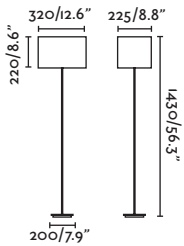

THANA

68531 nickel+white/níquel+blanco

E27 MAX 15W LED [17463]

Body Metal

Shade Textile/Téxtil