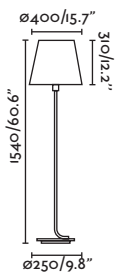

P.105
SUSPENDED

P.156
WALL