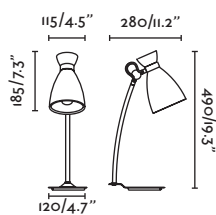

P.112
SUSPENDED

P.166
WALL