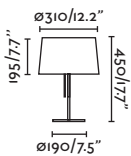

● 20025 nickel+white/níquel+blanco

● 20026 nickel+black/níquel+negro

E27 MAX 15W LED ⊗ [17464]

Body Metal
Shade Textile/Téxtil

● 20029 nickel+white/níquel+blanco

● 20030 nickel+black/níquel+negro

E27 MAX 15W LED ⊗ [17464]

Body Metal
Shade Textile/Téxtil