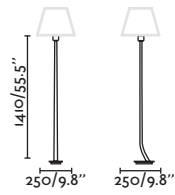

Body Metal

Shade Textile/Téxtil

*Shade not incl. / Pantalla no incl.

OPTIONAL SHADES

Shade options on page 647

Opciones de pantalla en página 647

2P0231
white/blanco

2P0232
beige/beige