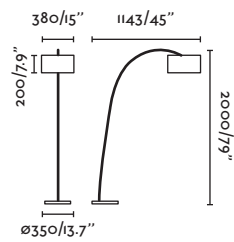

TABLE & FLOOR

PAPUA

○ 68462 white/blanco

● 68463 black/negro

E27 MAX 15W LED ✕ [17464]

Body Metal

Shade Textile/Téxtil

INDOOR