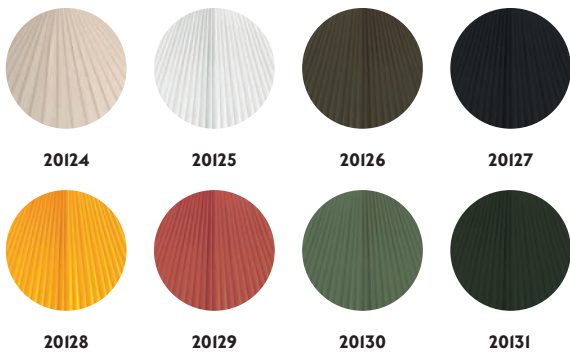

ARTICULATED

- 20124 white ivory/blanco marfil
- 20125 white/blanco
- 20126 terracotta/terracota
- 20127 black/negro
- 20128 yellow/amarillo
- 20129 burgundy/granate
- 20130 olive green/verde oliva
- 20131 dark green/verde oscuro