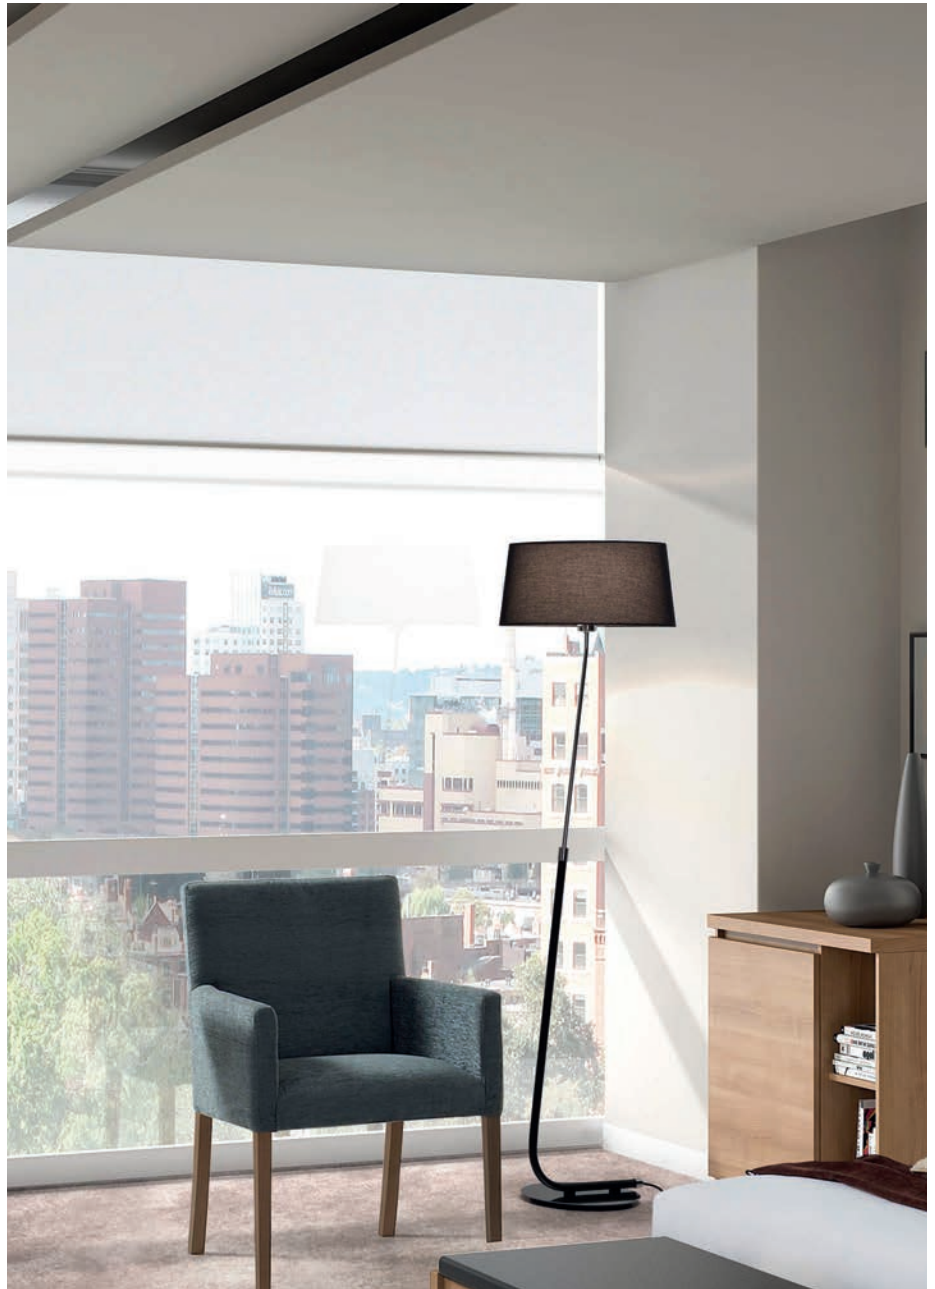

E27 MAX 15W LED ⊗ [17464]

Body Metal
Shade Textile/Téxtil

HOTEL

— Àlex & Manel Lluscà

TABLE & FLOOR

- 29942 chrome+white/cromo+blanco
- 29947 chrome+black/cromo+negro

E27 MAX 15W LED ⊗ [17463]

Body Metal
Shade Textile/Téxtil
Top Diff Textile/Téxtil