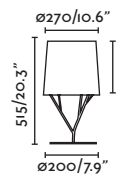

TREE

— Estudi Ribaudí

1. 29868 black/negro
   - 29869 white/blanco
2. **E27 MAX 15W LED** ⊗ [17464]

Body Metal
Shade Textile/Téxtil

1. 29866 black/negro
   - 29867 white/blanco
2. **E27 MAX 15W LED** ⊗ [17464]

Body Metal
Shade Textile/Téxtil

P.102
SUSPENDED