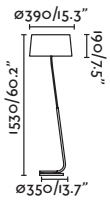

- 29943 chrome+white/cromo+blanco
- 29948 chrome+black/cromo+negro

E27 MAX 15W LED ⊗ [17464]

Body Metal
Shade Textile/Téxtil