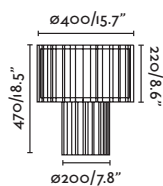

- 29308 white/blanco
- 29312 black+white/negro+blanco

E27 MAX 15W LED ⊗ [17464]

Body Steel/Acero
Shade Textile/Téxtil

- 29307 white/blanco
- 29311 black+white/negro+blanco

E27 MAX 15W LED ⊗ [17464]

Body Steel/Acero
Shade Textile/Téxtil