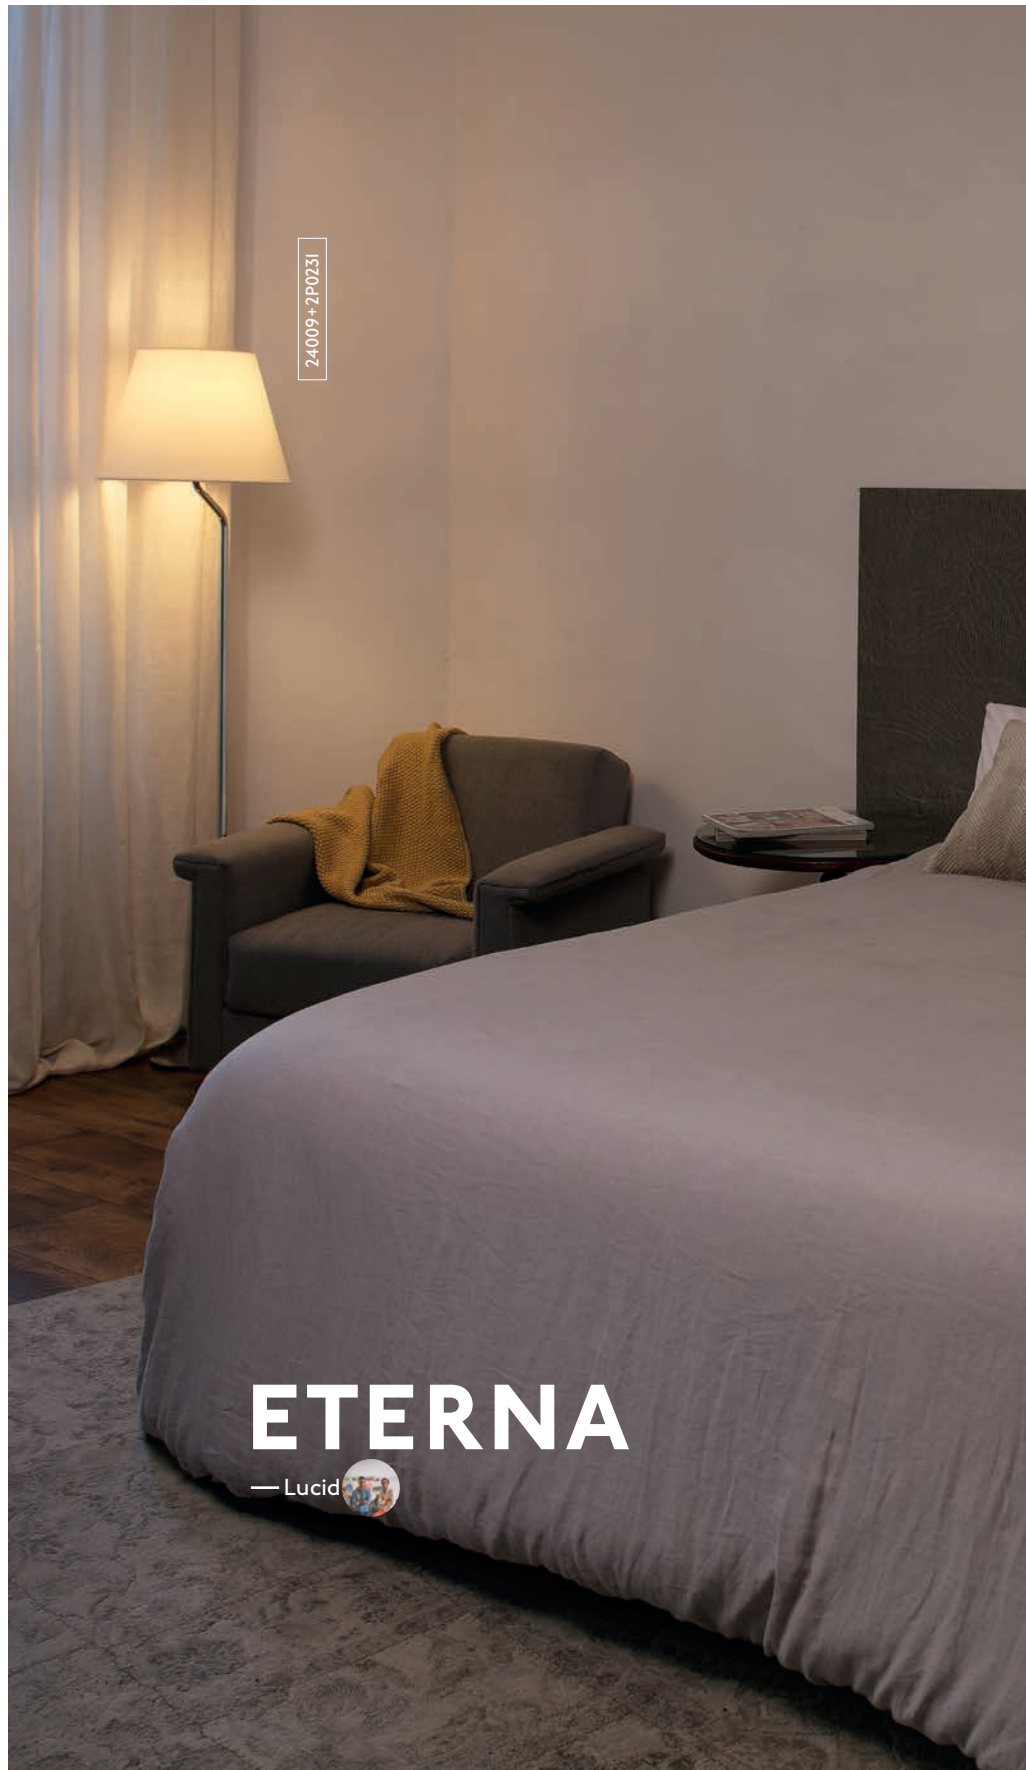

2P0233
black/negro

2P0131
white/blanco

2P0132
beige/beige

2P0133
black/negro

P.140
WALL

24009+2P0221

24008 chrome/cromo

E27 MAX 15W LED [17463]