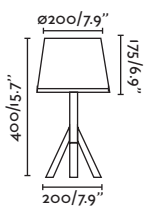

NIDIA

● 68423 nickel+white/níquel+blanco

E27 MAX 15W LED [17462]

Body Metal

Shade Linen/Lino