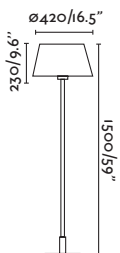

MITIC

68418 nickel+beige/níquel+beige

E27 MAX 15W LED [17463]

Body Metal

Shade Textile/Téxtil