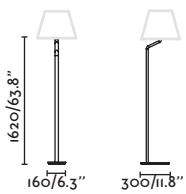

24009 chrome/cromo

E27 MAX 15W LED [17464]

Body Metal

*Shade not incl. / Pantalla no incl.