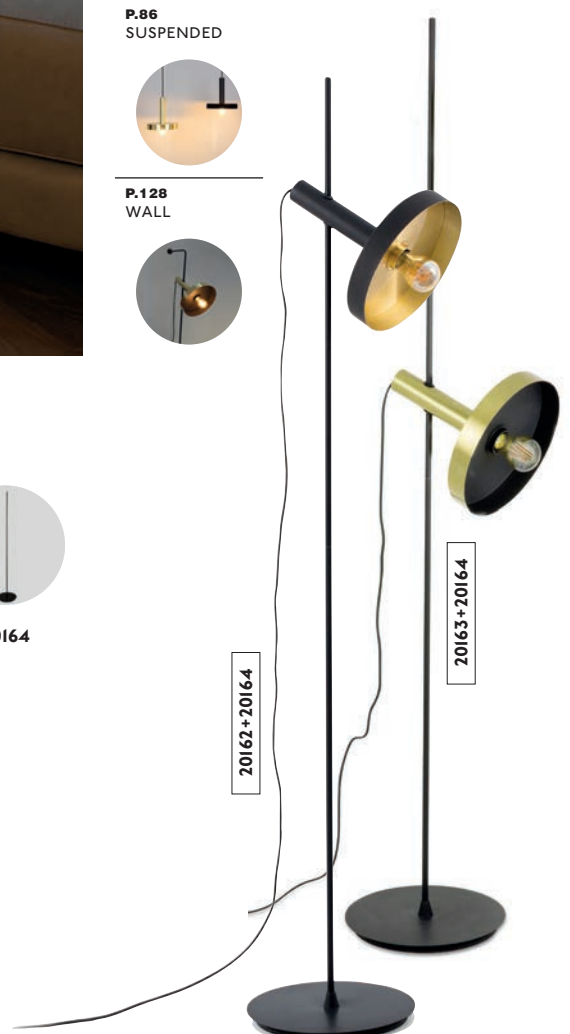

20164

ADJUSTABLE

WHIZZ

— Christoph Friedrich Wagner

P.86
SUSPENDED

P.128
WALL

TABLE & FLOOR

INDOOR