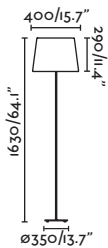

- 29938 nickel+white/níquel+blanco
- 29958 white/blanco
- 29959 black/negro

E27 MAX 15W LED [17464]

Body Metal
Shade Textile/Téxtil

- 29937 nickel+white/níquel+blanco
- 29954 white/blanco
- 29955 black/negro

E27 MAX 15W LED [17463]

Body Metal
Shade Textile/Téxtil
Top Diff Textile/Téxtil