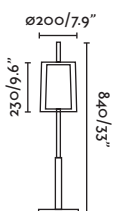

SABA

68545 nickel+black/níquel+negro

E27 MAX 15W LED [17464]

Body Metal

Shade (double) Textile/Téxtil