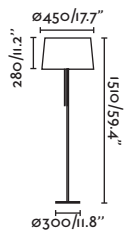

Body Metal
Shade Textile/Téxtil

● 20029 nickel+white/níquel+blanco

● 20030 nickel+black/níquel+negro

E27 MAX 15W LED ⊗ [17464]

Body Metal
Shade Textile/Téxtil

- 29943 chrome+white/cromo+blanco
- 29948 chrome+black/cromo+negro