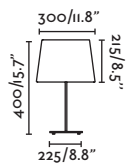

E27 MAX 15W LED ⊗ [17464]

Body Metal
Shade Textile/Téxtil

HOTEL

— Àlex & Manel Lluscà

TABLE & FLOOR

- 29942 chrome+white/cromo+blanco
- 29947 chrome+black/cromo+negro

E27 MAX 15W LED ⊗ [17463]

Body Metal
Shade Textile/Téxtil
Top Diff Textile/Téxtil