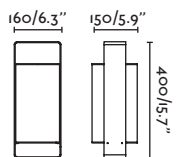

MIX — Àlex & Manel Llusçà

- 29970 white+wood/blanco+madera
- 29971 black+wood/negro+madera

E14 MAX 8W LED ⊗ [17461]

Body Metal+Wood/Metal+Madera