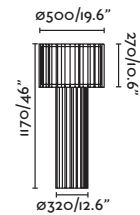

- 29308 white/blanco
- 29312 black+white/negro+blanco

E27 MAX 15W LED ⊗ [17464]

Body Steel/Acero
Shade Textile/Téxtil

- 29307 white/blanco
- 29311 black+white/negro+blanco

E27 MAX 15W LED ⊗ [17464]

Body Steel/Acero
Shade Textile/Téxtil