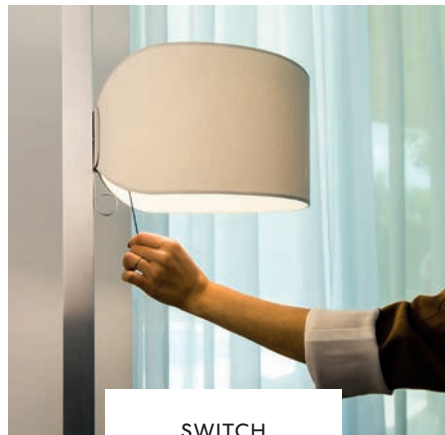

SWITCH

ADJUSTABLE SHADE

TABLE & FLOOR

- 29978 white+beige/blanco+beige
- 29979 brown+beige/marrón+beige

2 E27 MAX 15W LED ⊗ [17463]

Body Metal
Shade Textile/Téxtil

VESPER

— Nahträng