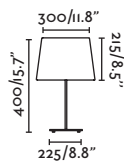

SWEET

— Estudi Ribaudí

P.100
SUSPENDED

P.154
WALL

- 29938 nickel+white/níquel+blanco
- 29958 white/blanco
- 29959 black/negro

E27 MAX 15W LED [17464]

Body Metal
Shade Textile/Téxtil

- 29937 nickel+white/níquel+blanco
- 29954 white/blanco
- 29955 black/negro

E27 MAX 15W LED [17463]

Body Metal
Shade Textile/Téxtil
Top Diff Textile/Téxtil