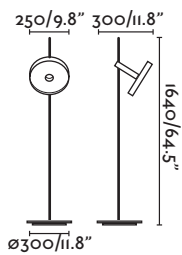

20164

ADJUSTABLE

WHIZZ

— Christoph Friedrich Wagner

P.86
SUSPENDED

P.128
WALL

TABLE & FLOOR

INDOOR