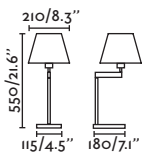

ORIENTABLE

● **68488** bronze/bronce
E27 MAX 15W LED ⊗ [17463]
Body Metal
Shade Textile/Téxtil

2.4 MT

● **68489** bronze/bronce
E27 MAX 15W LED ⊗ [17463]
Body Metal
Shade Textile/Téxtil

3.2 MT

P.143
WALL

24009 chrome/cromo