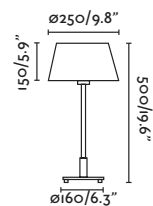

MITIC

68417 nickel+beige/níquel+beige

E14 MAX 8W LED [17461]

Body Metal

Shade Textile/Téxtil