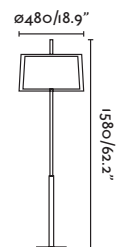

SABA

68546 nickel+black/níquel+negro

E27 MAX 15W LED [17463]

Body Metal

Shade (double) Textile/Téxtil

SABA

68545 nickel+black/níquel+negro

E27 MAX 15W LED [17464]

Body Metal

Shade (double) Textile/Téxtil

SABA

68547 nickel+black/níquel+negro

E27 MAX 15W LED [17464]

Body Metal

Shade (double) Textile/Téxtil

P.105
SUSPENDED

P.156
WALL