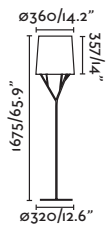

TREE

— Estudi Ribaudí

1. 29868 black/negro
   - 29869 white/blanco
2. **E27 MAX 15W LED** ⊗ [17464]

Body Metal
Shade Textile/Téxtil

1. 29866 black/negro
   - 29867 white/blanco
2. **E27 MAX 15W LED** ⊗ [17464]

Body Metal
Shade Textile/Téxtil