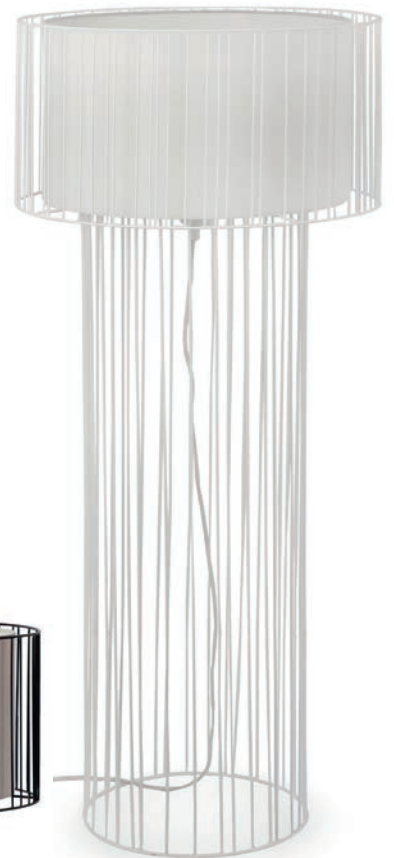

LINDA

— Estudi Ribaudí

- 29308 white/blanco
- 29312 black+white/negro+blanco

E27 MAX 15W LED ⊗ [17464]

Body Steel/Acero
Shade Textile/Téxtil

- 29307 white/blanco
- 29311 black+white/negro+blanco

E27 MAX 15W LED ⊗ [17464]

Body Steel/Acero
Shade Textile/Téxtil

P.102
SUSPENDED

P.167
WALL