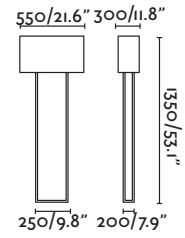

- 29978 white+beige/blanco+beige
- 29979 brown+beige/marrón+beige

2 E27 MAX 15W LED ⊗ [17463]

Body Metal
Shade Textile/Téxtil

VESPER

— Nahträng

- 29984 white+beige/blanco+beige
- 29985 brown+beige/marrón+beige

2 E27 MAX 15W LED ⊗ [17463]

Body Metal
Shade Textile/Téxtil
Top Diff Textile/Téxtil

P.101
SUSPENDED

P.150
WALL