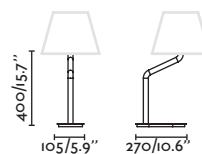

OPTIONAL SHADES
Shade options on page 647
Opciones de pantalla en página 647

2P0221
white/blanco

2P0222
beige/beige

2P0223
black/negro

2P0121
white/blanco

2P0122
beige/beige

2P0123
black/negro