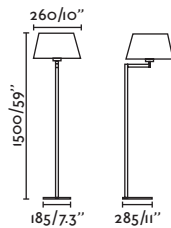

ORIENTABLE

● **68488** bronze/bronce
E27 MAX 15W LED ⊗ [17463]
Body Metal
Shade Textile/Téxtil

2.4 MT

● **68489** bronze/bronce
E27 MAX 15W LED ⊗ [17463]
Body Metal
Shade Textile/Téxtil

3.2 MT

P.143
WALL

24009 chrome/cromo