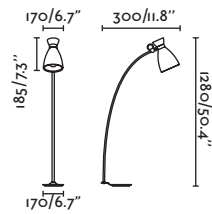

RETRO

— Àlex & Manel Lluscà 

- **20019** beige/beige
- **20020** olive green/verde oliva
- **20009** red/rojo

E 14 MAX 8W LED  [17461]

Body Metal

- **20003** beige/beige
 - **20005** red/rojo
- E 14 MAX 8W LED**  [17461]
- Body Metal