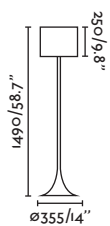

BLACK

● 29764 black/negro

E27 MAX 15W LED ⊗ [17464]

Body Polycarbonate/Polycarbonato

Shade Textile/Téxtil

TABLE & FLOOR

PAPUA

○ 68462 white/blanco