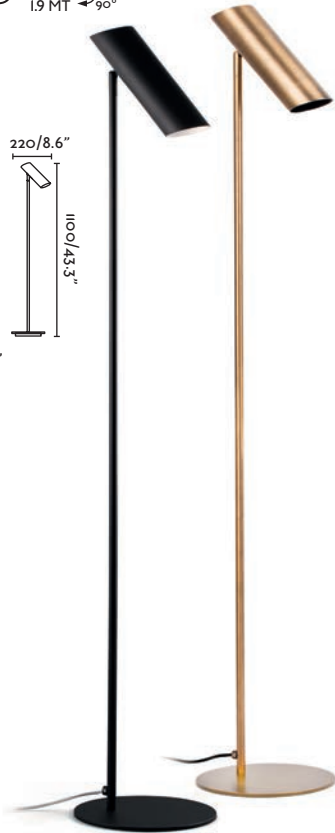

TABLE & FLOOR

LINK

— Estudi Ribaudí

- 29881 white/blanco
 - 29882 black/negro
 - 29898 **NEW** bronze/bronce
- GU 10 MAX 8W LED** [○ I 7316 ● I 7324]
- Body Steel/Acero

P.193
CEILING

P.210
SPOT

P.215
TRACK

55 INDOOR