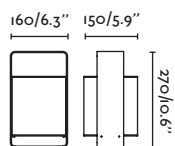

MIX — Àlex & Manel Llusçà

- 29970 white+wood/blanco+madera
- 29971 black+wood/negro+madera

E14 MAX 8W LED ⊗ [17461]

Body Metal+Wood/Metal+Madera