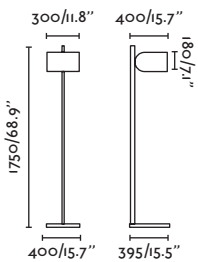

E27 MAX 15W LED ⊗ [17463]

Body Aluminium/Aluminio
Shade Textile/Téxtil

57210

57211

57212

57213

57214

57215