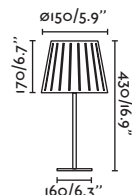

MIX — Àlex & Manel Llusçà

- 29970 white+wood/blanco+madera
- 29971 black+wood/negro+madera

E14 MAX 8W LED ⊗ [17461]

Body Metal+Wood/Metal+Madera