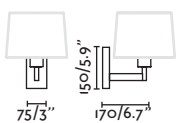

Body Metal
Shade Textile/Téxtil

*Shade not incl. / Pantalla no incl.

68495+2P0I13

- **68494** bronze/bronce
- **68495** chrome/cromo

E27 MAX 15W LED [17463]

Body Metal
Shade Textile/Téxtil

*Shade not incl. / Pantalla no incl.