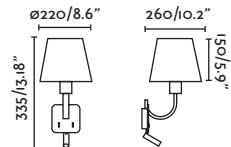

SAHARA

- 62705 chrome+linen/cromo+lino
- 62706 chrome+white/cromo+blanco

E27 MAX 15W LED [17463]

Body Metal
Shade Linen/Lino

SABA

- 68544 nickel+black/níquel+negro

E27 MAX 15W LED [17463]

Body Metal
Shade (double) Textile/Téxtil

P.105
SUSPENDED

P.80
TABLE&FLOOR

ESSENTIAL

- 29340 nickel+white/níquel+blanco

E27 MAX 15W LED [17463]

Body Metal
Shade Textile/Téxtil

MITIC

- 68420 nickel+brown/níquel+marrón

E14 MAX 8W LED [17461]

Body Metal
Shade Textile/Téxtil

P.80
TABLE&FLOOR

ESSENTIAL

- 29341 nickel+white/níquel+blanco

E27 MAX 15W LED [17463]

LED HIGH POWER 3W 2700K 200lm CRI>80
Driver

Body Metal
Shade Textile/Téxtil

P.81
FLOOR

P.105
SUSPENDED

RODA

- 62988 nickel+white/níquel+blanco

E27 MAX 15W LED [17463]

Body Metal
Shade Textile/Téxtil