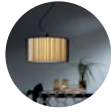

P.70
TABLE&FLOOR

WINCH — Àlex & Manel Lluscà

- 66200 pale brown/marrón pardo
- E27 MAX 15W LED [17463]
- Body Metal
- Diff Glass/Cristal

WINCH — Àlex & Manel Lluscà

- 66201 pale brown/marrón pardo
- E27 MAX 15W LED [17463]
- Body Metal
- Diff Glass/Cristal