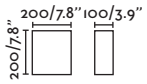

COTTON NEW

- 66415 beige/beige
- 66416 black/negro

2 E27 MAX 15W LED ⊗ [17463]

Body Metal
Shade Textile/Téxtil