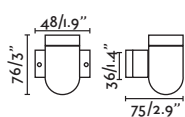

- 62302 white/blanco
- 62303 black/negro

E27 MAX 15W ☒ [17426]

Body Ceramic/Cerámica

KERA NEW

- 62300 white/blanco
- 62301 black/negro

E27 MAX 15W ☒ [17426]

Body Ceramic/Cerámica

OVO — Estudi Ribaudí