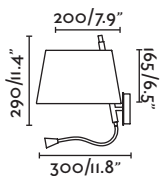

FUSTA — Àlex & Manel Llusçà

28390 white+wood/blanco+madera

E27 MAX 15W LED [17463]

Body Metal+Wood/Metal+Madera
Shade Textile/Téxtil