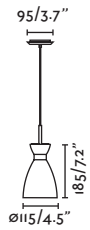

Body Aluminium/Aluminio
Diff PMMA

□ 100- 50/ 240V 60HZ 1.5 MT

111 INDOOR

RETRO — Àlex & Manel Llusçà

- 20016 beige/beige
- 20046 copper/cobre
- 20050 black+copper/negro+cobre

E 14 MAX 8W LED [17461]

Body Metal