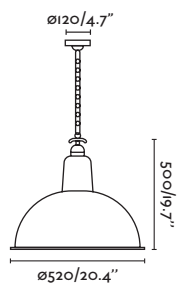

LOU

● 62800 black/negro

● 62801 green/verde

E27 MAX 15W LED ✕ [17463]

Body Metal

ENAMEL ESMALTE 1.3 MT