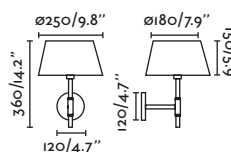

E27 MAX 15W LED [17463]

Body Metal
Shade Textile/Téxtil

MITIC

- 68420 nickel+brown/níquel+marrón

E14 MAX 8W LED [17461]

Body Metal
Shade Textile/Téxtil

P.80
TABLE&FLOOR

ESSENTIAL