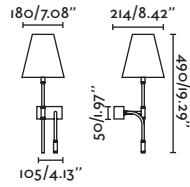

Body Metal
Shade Textile/Téxtil

SABANA — Pepe Llaudet

● **29992** nickel+beige/níquel+beige

E27 MAX 15W LED ✕ [17462]

LED HIGH POWER 1W 4000K CRI>80
Driver ✓

Body Metal
Shade Textile/Téxtil

HANOI — Pepe Llaudet