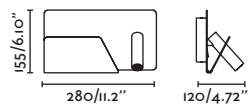

Body Steel/Acero

 100-240V 50/60HZ 30°  SWITCH 350° 90°  USB charger

USB CHARGER

SUAU — Nahtrang 

- 62124 white/blanco
- 62125 silver/plata

LED HIGH POWER 3W 3000K I 40lm CRI>80 Driver ✓

Body Steel/Acero

 100-240V 50/60HZ 30°  SWITCH 350° 90°  USB charger