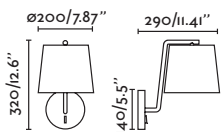

E27 MAX 15W LED [17463]

Body Metal
 Shade Textile/Téxtil

VESPER — Nahtrang

- 29980 white+beige/blanco+beige
- 29981 brown+beige/marrón+beige

E14 MAX 8W LED [17461]

Body Metal
 Shade Textile/Téxtil

P.101
SUSPENDED