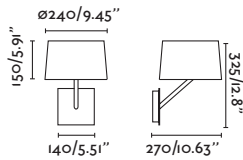

E14 MAX 8W LED [17461]

Body Metal
Shade Textile/Téxtil

P.104
SUSPENDED

P.77
TABLE&FLOOR

HANDY — Jordi Blasi

28413 white/blanco

E27 MAX 15W LED [17463]

Body Steel/Acero
Shade Textile/Téxtil