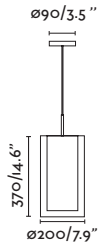

P.156
WALL

SABA

● **68548** nickel+black/níquel+negro

E27 MAX 15W LED [17464]

Body Metal

Shade (double) Textile/Téxtil

P.80
TABLE&FLOOR

P.156
WALL