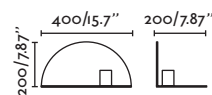

NIT — Goula/Figuera

- 01005 white/blanco
- 01006 black/negro

E27 MAX 15W LED [17429 or 17464]

Body Metal