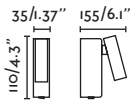

SMILE — Jordi Busquets

- 62130 white/blanco
- 62131 black/negro

E27 MAX 15W LED ⊗ [17463]

Body Metal