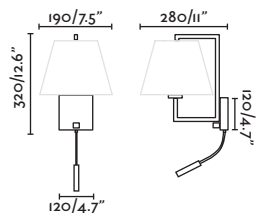

Body Aluminium/Aluminio
Shade Textile/Téxtil

*Shade not incl. / Pantalla no incl.

NEW **FRAME**
— Nahrang

*OPTIONAL SHADES
Shade options on page 647
Opciones de pantalla en página 647

20170+2P0113

10

WALL

INDOOR