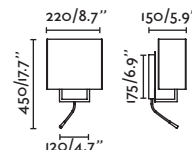

P.62
TABLE&FLOOR

VESPER — Nahtrang

- 29982 white+beige/blanco+beige
- 29983 brown+beige/marrón+beige

E14 MAX 8W LED [17461]

LED HIGH POWER 1W 3000K 120lm CRI>80
 Driver ✓

Body Metal
 Shade Textile/Téxtil

TANGO — Estudi Ribaudí