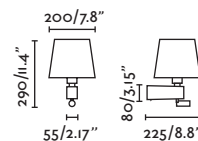

ROOM — Àlex & Manel Lluscà

● **29976** nickel+white/níquel+blanco

● **29977** nickel+black/níquel+negro

1 x **E27** MAX 15W LED ⊗ [17463]

LED HIGH POWER 3W 3000K CRI>80 Driver ✓

Body Metal

Shade Textile/Téxtil