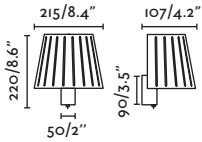

E27 MAX 15W LED [17463]

Body Metal
Shade Textile/Téxtil

MIX — Àlex & Manel Lluscà

- 29964 white/blanco
- 29965 black/negro

E27 MAX 15W LED [17462]

Body Metal

P.112
SUSPENDED

P.46
TABLE&FLOOR