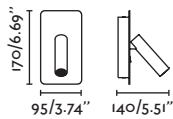

SUAU — Nahtrang

- 62118 **NEW** black/negro
- 62120 white/blanco
- 62121 silver/plata

LED HIGH POWER 3W 3000K I 40lm CRI>80 Driver ✓

Body Steel/Acero

100-240V 50/60HZ 30° SWITCH 350° 90°

SUAU — Nahtrang

- 62122 white/blanco
- 62123 silver/plata

LED HIGH POWER 3W 3000K I 40lm CRI>80 Driver ✓

Body Steel/Acero

100-240V 50/60HZ 30° SWITCH 350° 90° USB charger