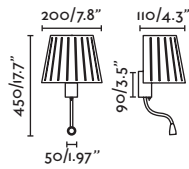

MIX — Àlex & Manel Lluscà

- 29962 white/blanco
- 29963 black/negro

E27 MAX 15W LED [17462]

LED HIGH POWER 3W CRI>80 Driver ✓

Body Metal

ROB

- 68496 bronze/bronce
- 68498 matt nickel/níquel mate

E27 MAX 15W LED [17463]