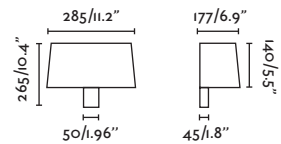

● 29945 chrome+black/cromo+negro

E27 MAX 15W LED ⊗ [17463]

Body Metal

Shade Textile/Téxtil

SWITCH

P.103
SUSPENDED

P.75
TABLE&FLOOR

HOTEL — Àlex & Manel Llusca