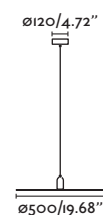

0.7 MT

PLAT

● 68145 black/negro

○ 68146 white/blanco

E27 MAX 15W LED ⊗ [17271 or 17429]

Body Metal

1.5 MT

P.168
WALL