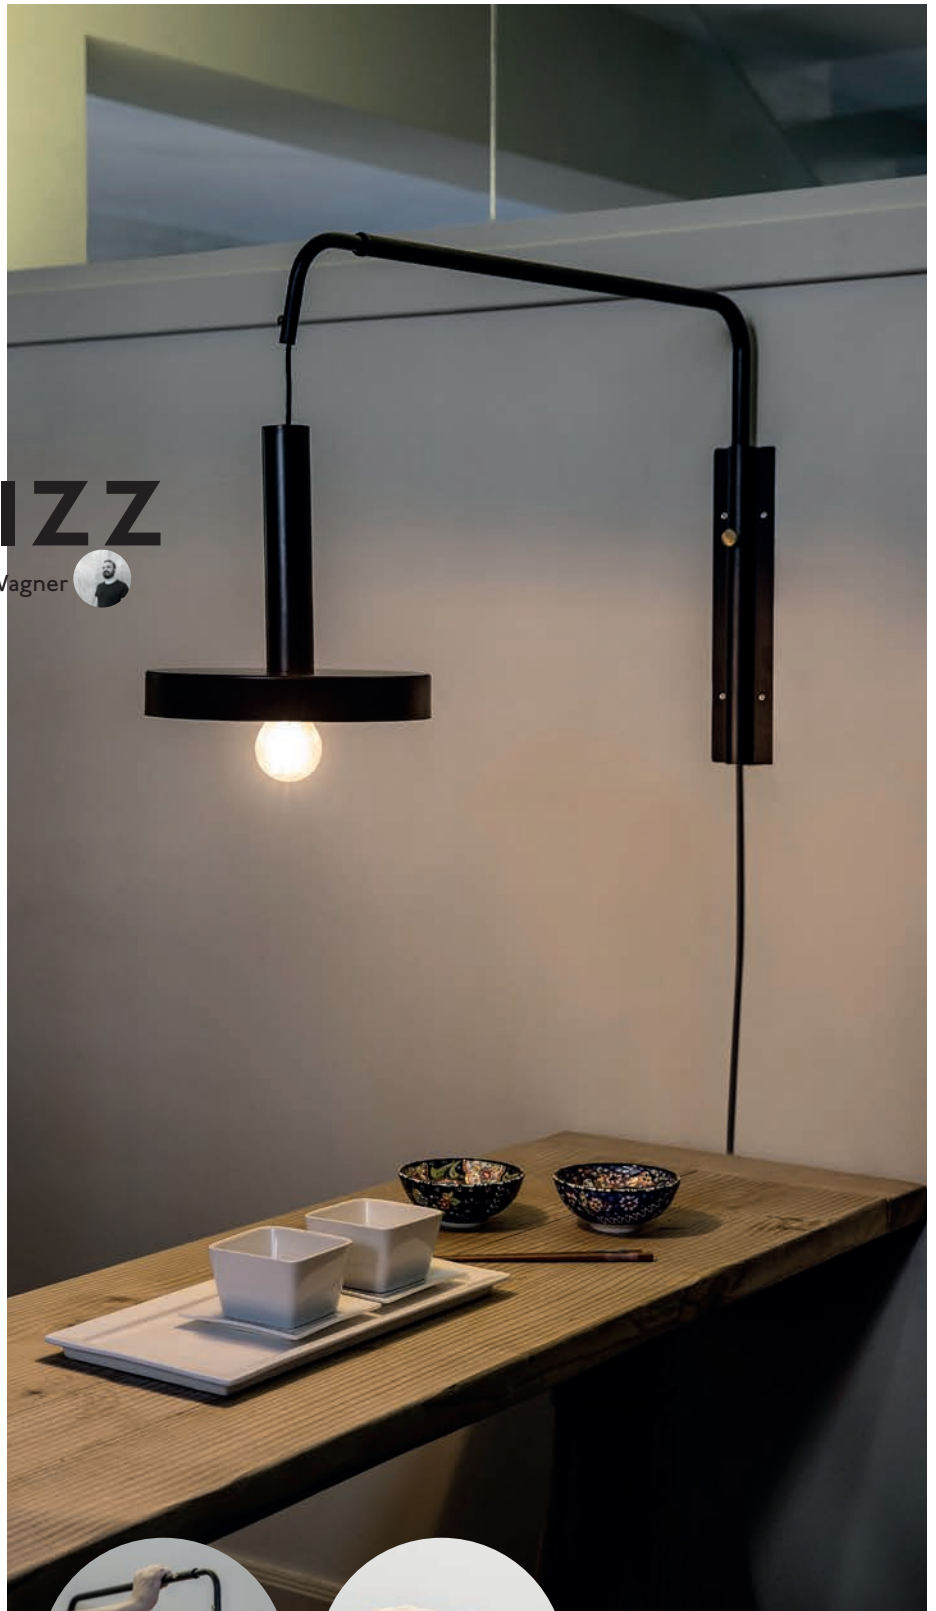

— Christoph Friedrich Wagner 

20167 black+gold/negro+oro

20168 gold+black/oro+negro

E27 MAX 15W LED  [17426 or 17496]

Body Metal

P.57
TABLE&FLOOR

P.86
SUSPENDED

WALL