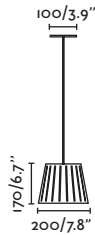

RETRO — Àlex & Manel Llusçà

- 20016 beige/beige
- 20046 copper/cobre
- 20050 black+copper/negro+cobre

E 14 MAX 8W LED [17461]

Body Metal

MIX — Àlex & Manel Llusçà

- 29967 black/negro

E 14 MAX 8W LED [17461]

Body Metal

P.46
TABLE&FLOOR

P.157
WALL

MIX — Àlex & Manel Llusçà

- 29969 black+wood/negro+madera

2 E 27 MAX 8W LED [17463]

Body Metal

RETRO — Àlex & Manel Llusçà

- 20047 copper/cobre
- 20048 black+copper/negro+cobre
- 20051 black+gold/negro+oro

12 E 14 MAX 8W LED [17461]

Body Metal

P.56
TABLE&FLOOR

P.166
WALL