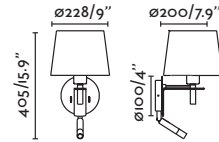

FUSTA — Àlex & Manel Llusçà

28391 white+wood/blanco+madera

E27 MAX 15W LED [17463]

LED HIGH POWER 3W 3000K 140lm CRI>80
Driver

Body Metal+Wood/Metal+Madera
Shade Textile/Téxtil