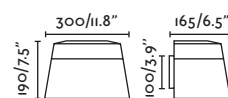

RETRO — Àlex & Manel Lluscà

- 20000 beige/beige
- 20002 red/rojo
- 20045 copper/cobre
- 20049 black+copper/negro+cobre

E14 MAX 8W LED [17461]

Body Metal

P.112
SUSPENDED

P.56
TABLE&FLOOR

SAC — Àlex & Manel Lluscà

- 66191 brown+beige/marrón+beige

2 E14 MAX 8W LED [17461]

Body Metal

Shade Textile/Téxtil