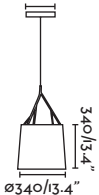

● 29864 black/negro

○ 29865 white/blanco

E27 MAX 15W LED ✕ [17463]

Body Metal

Shade Textile/Téxtil

100/3.9"

P.71
TABLE&FLOOR

HOTEL — Àlex & Manel Lluscà 