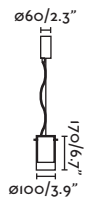

ETNA — Pepe Llaudet

● **DV00037** wood/madera
● **DV00034** black wood/madera negra
GU 10 MAX 8W LED [17330]
Body Metal+Wood+ Pyrex blown glass/
Metal+Madera+ Cristal soplado Pyrex