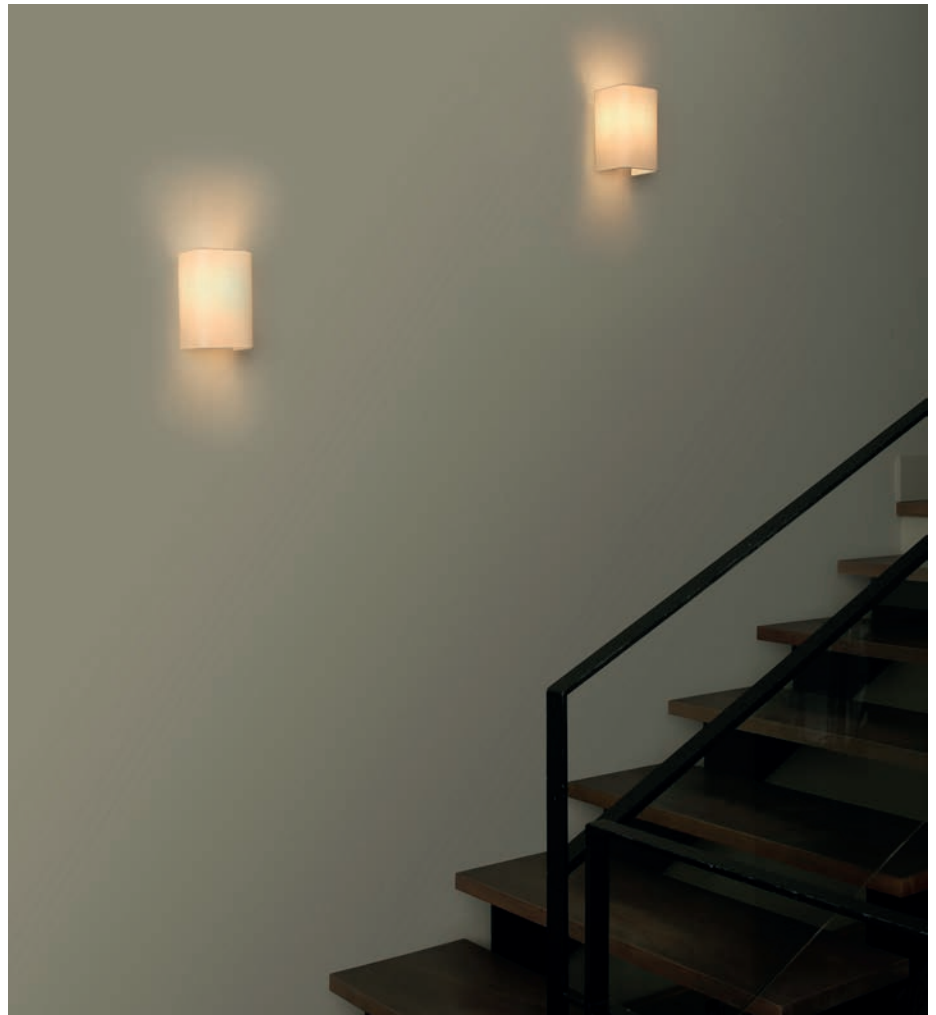

COTTON NEW

● 66403 beige/beige

● 66404 black/negro

E27 MAX 15W LED ⊗ [17463]

Body Metal

Shade Textile/Téxtil

COTTON NEW

● 66405 beige/beige