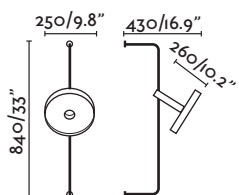

WALL

1. **20162+20165** black+gold/negro+oro
   - **20163+20165** gold+black/oro+negro
2. **E27 MAX 15W LED** [17426 or 17496]
   Body Metal