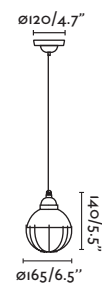

ENAMEL ESMALTE   1.3 MT

CLAIRE

● 62802 black/negro

● 62803 green/verde

E27 MAX 15W LED ✕ [17426]

Body Metal

ENAMEL ESMALTE   1.4 MT

NINETTE