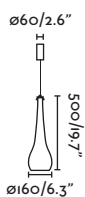

ETER — Conillas

● **29816** transparent/transparente
● **DV00022** shiny black/negro brillante
● **DV00023** matt black/negro mate
● **DV00024** shiny white/blanco brillante
● **DV00025** matt white/blanco mate
QR III MAX 20W LED [97684227-97684427]
Body Pyrex blown glass/Cristal soplado Pyrex

PYREX BLOWN GLASS