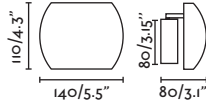

ROB

- 68497 bronze/bronce
- 68499 matt nickel/níquel mate

LED HIGH POWER 3W 3000K 160lm CRI>80 Driver ✓

Body Metal

SWING — Àlex & Manel Lluscà

- 62112 chrome/cromo
- 62113 white/blanco

LED COB 6W 3000K 160lm CRI>80 Driver ✓

Body Metal

SMILE — Jordi Busquets

- 62130 white/blanco
- 62131 black/negro

E27 MAX 15W LED ⊗ [17463]

Body Metal

P.157
READER