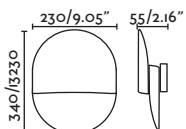

● 62108 white/blanco

R7s 118mm MAX 15W LED [17497]

Body Metal

ERES **NEW**

○ 64026 white/blanco

E27 MAX 15W [17463]

Body Metal

HOMS