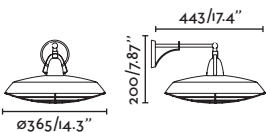

PLEC — Àlex & Manel Lluscà

- 66208 old brown/marrón envejecido
- 66209 off white/blanco roto
- LED SMD 15W 3000K 1200lm CRI>80
- Driver ✓
- Body Steel/Acero
- Diff PVC

P.120
SUSPENDED