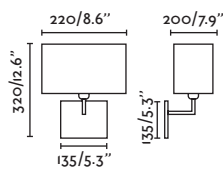

HANNA NEW

● 64301 nickel+beige/níquel+beige

E27 MAX 15W LED [17463]

Body Metal
Shade Textile/Téxtil