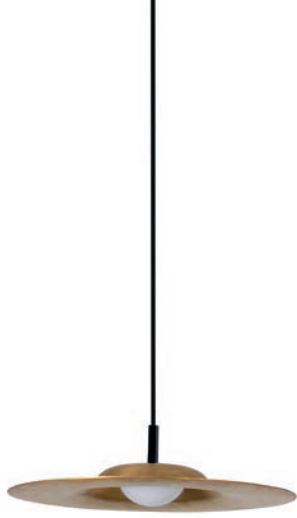

0.7 MT

PLAT

● 68145 black/negro

○ 68146 white/blanco

E27 MAX 15W LED ⊗ [17271 or 17429]

Body Metal

1.5 MT

P.168
WALL