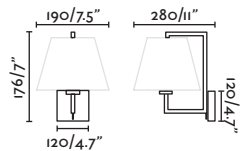

20173+2P0111