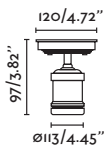

Body Aluminium/Aluminio

P.44
TABLE&FLOOR

ART

- 64138 old gold/oro envejecido

E27 MAX 15W LED ☒ [17425]

Body Steel/Acero

P.114
SUSPENDED

SERA NEW