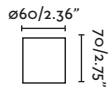

P.44
TABLE&FLOOR