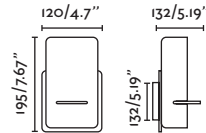

ROB

- 68497 bronze/bronce
- 68499 matt nickel/níquel mate

LED HIGH POWER 3W 3000K 160lm CRI>80 Driver ✓

Body Metal

SWING — Àlex & Manel Lluscà

- 62112 chrome/cromo
- 62113 white/blanco

LED COB 6W 3000K 160lm CRI>80 Driver ✓

Body Metal

SMILE — Jordi Busquets

- 62130 white/blanco
- 62131 black/negro

E27 MAX 15W LED ⊗ [17463]

Body Metal

P.157
READER