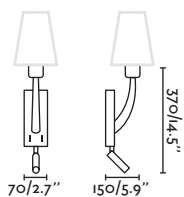

P.66
TABLE&FLOOR