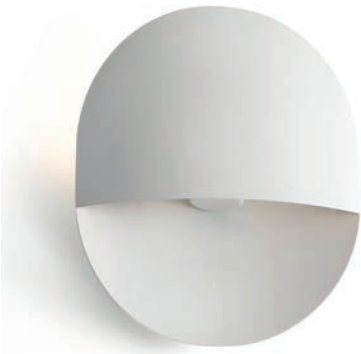

ERES **NEW**

○ 64026 white/blanco

E27 MAX 15W [17463]

Body Metal

HOMS

○ 63167 white/blanco

R7s 78mm MAX 8W LED [17488]

Body Metal

OVO — Estudi Ribaudí

● 62105 white/blanco

R7s 78mm MAX 8W LED [17488]

Body Metal