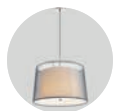

SABA

- 68544 nickel+black/níquel+negro

E27 MAX 15W LED [17463]

Body Metal
Shade (double) Textile/Téxtil

P.105
SUSPENDED