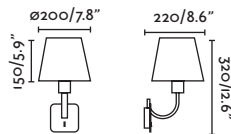

E27 MAX 15W LED [17463]

Body Metal
Shade Textile/Téxtil

MITIC

- 68420 nickel+brown/níquel+marrón

E14 MAX 8W LED [17461]

Body Metal
Shade Textile/Téxtil

P.80
TABLE&FLOOR

ESSENTIAL