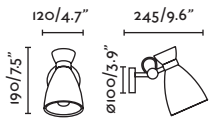

- 20000  beige/beige
- 20002  red/rojo
- 20045  copper/cobre
- 20049  black+copper/negro+cobre

E14 MAX 8W LED  [17461]

Body Metal

P.112
SUSPENDED

P.56
TABLE&FLOOR

SAC — Àlex & Manel Lluscà 

-  66191 brown+beige/marrón+beige