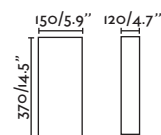

Body Metal

Shade Textile/Téxtil

COTTON NEW

● 66409 beige/beige

● 66410 black/negro

2 E27 MAX 15W LED ⊗ [17463]

Body Metal

Shade Textile/Téxtil