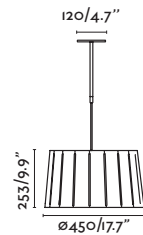

RETRO — Àlex & Manel Llusçà

- 20016 beige/beige
- 20046 copper/cobre
- 20050 black+copper/negro+cobre

E 14 MAX 8W LED [17461]

Body Metal

MIX — Àlex & Manel Llusçà

- 29967 black/negro

E 14 MAX 8W LED [17461]

Body Metal

P.46
TABLE&FLOOR

P.157
WALL

MIX — Àlex & Manel Llusçà

- 29969 black+wood/negro+madera

2 E 27 MAX 8W LED [17463]

Body Metal

RETRO — Àlex & Manel Llusçà

- 20047 copper/cobre
- 20048 black+copper/negro+cobre
- 20051 black+gold/negro+oro

12 E 14 MAX 8W LED [17461]

Body Metal

P.56
TABLE&FLOOR

P.166
WALL