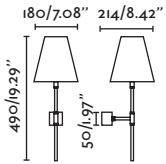

Body Metal
Shade Textile/Téxtil

SABANA — Pepe Llaudet

● **29992** nickel+beige/níquel+beige

E27 MAX 15W LED ✕ [17462]

LED HIGH POWER 1W 4000K CRI>80
Driver ✓

Body Metal
Shade Textile/Téxtil

HANOI — Pepe Llaudet