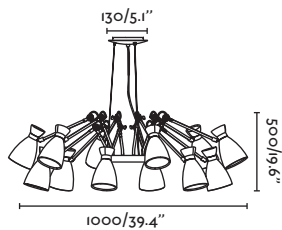

RETRO — Àlex & Manel Llusçà

- 20047 copper/cobre
- 20048 black+copper/negro+cobre
- 20051 black+gold/negro+oro

12 E 14 MAX 8W LED [17461]

Body Metal