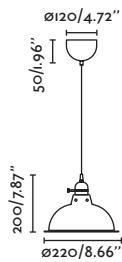

0.7 MT

PLAT

● 68145 black/negro

○ 68146 white/blanco

E27 MAX 15W LED ⊗ [17271 or 17429]

Body Metal

1.5 MT

P.168
WALL