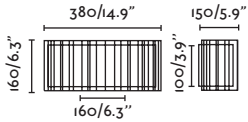

P.70
TABLE&FLOOR

WINCH — Àlex & Manel Lluscà

- 66200 pale brown/marrón pardo
- E27 MAX 15W LED [17463]
- Body Metal
- Diff Glass/Cristal

WINCH — Àlex & Manel Lluscà

- 66201 pale brown/marrón pardo
- E27 MAX 15W LED [17463]
- Body Metal
- Diff Glass/Cristal