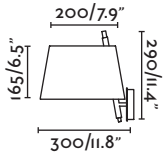

TANGO — Estudi Ribaudí

DT00063G grey/gris

E14 MAX 8W LED [17461]

Body Metal
Shade Textile/Téxtil