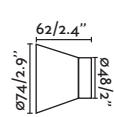

- 62302 white/blanco
- 62303 black/negro

E27 MAX 15W ☒ [17426]

Body Ceramic/Cerámica

KERA NEW

- 62300 white/blanco
- 62301 black/negro

E27 MAX 15W ☒ [17426]

Body Ceramic/Cerámica

OVO — Estudi Ribaudí