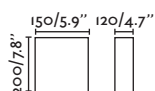

COTTON NEW

● 66407 beige/beige

● 66408 black/negro

E27 MAX 15W LED ⊗ [17463]

Body Metal

Shade Textile/Téxtil

COTTON NEW

● 66409 beige/beige

● 66410 black/negro

2 E27 MAX 15W LED ⊗ [17463]

Body Metal

Shade Textile/Téxtil