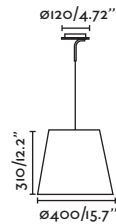

ESSENTIAL

○ **29344** white/blanco

E27 MAX 15W LED [17464]

Body Metal

Shade Textile/Téxtil

P.81
FLOOR

P.156
WALL

AINA