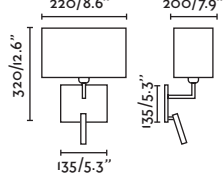

SWEET — Estudi Ribaudí

- 29936 nickel+white/níquel+blanco
- 29952 white/blanco
- 29953 black/negro

E27 MAX 15W LED [17463]

Body Steel/Acero
Shade Textile/Téxtil

P.100
SUSPENDED

P.72
TABLE&FLOOR

SWEET — Estudi Ribaudí

- 29935 nickel+white/níquel+blanco
- 29950 white/blanco
- 29951 black/negro

E27 MAX 15W LED [17463]

LED HIGH POWER 1W 3000K 200lm CRI>80
Driver ✓

Body Steel/Acero
Shade Textile/Téxtil

HANNA NEW

● 64301 nickel+beige/níquel+beige

E27 MAX 15W LED [17463]

Body Metal
Shade Textile/Téxtil

MOMA

- 68504 chrome+white/cromo+blanco
- 68505 chrome+black/cromo+negro

E27 MAX 15W LED [17462]

Body Metal
Shade Textile/Téxtil

P.76
TABLE&FLOOR

MOMA

- 68506 chrome+white/cromo+blanco
- 68507 chrome+black/cromo+negro

E27 MAX 15W LED [17462]

LED HIGH POWER 1W 6000K 80lm
Driver ✓

Body Metal
Shade Textile/Téxtil

HANNA NEW

● 64300 nickel+beige/níquel+beige

E27 MAX 15W LED [17463]

LED HIGH POWER 3W 3000K 250lm CRI>80
Driver ✓

Body Metal
Shade Textile/Téxtil