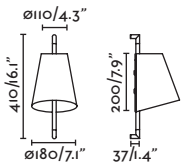

HANOI — Pepe Llaudet

● **DT00073** wood+grey/madera+gris

E27 MAX 15W LED ✕ [17485]

Body Metal+Wood/Metal+Madera
Shade Paper/Papel