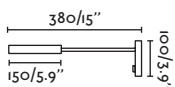

LENA

52059 ○ white/blanco
52061 ● black/negro
LED SMD 3W **4000K** 300lm CRI>80 Driver ✓
Body Aluminium+Metal+Silicone/Aluminio+Metal+Silicona