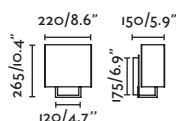

E27 MAX 15W LED [17463]

Body Metal
 Shade Textile/Téxtil

VESPER — Nahtrang

- 29980 white+beige/blanco+beige
- 29981 brown+beige/marrón+beige

E14 MAX 8W LED [17461]

Body Metal
 Shade Textile/Téxtil

P.101
SUSPENDED