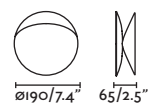

OVO — Estudi Ribaudí

● 62105 white/blanco

R7s 78mm MAX 8W LED [17488]

Body Metal