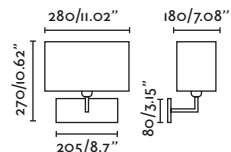

SAHARA

- 62705 chrome+linen/cromo+lino
- 62706 chrome+white/cromo+blanco

E27 MAX 15W LED [17463]

Body Metal
Shade Linen/Lino

SABA

- 68544 nickel+black/níquel+negro

E27 MAX 15W LED [17463]

Body Metal
Shade (double) Textile/Téxtil

P.105
SUSPENDED

P.80
TABLE&FLOOR

ESSENTIAL

- 29340 nickel+white/níquel+blanco

E27 MAX 15W LED [17463]

Body Metal
Shade Textile/Téxtil

MITIC

- 68420 nickel+brown/níquel+marrón

E14 MAX 8W LED [17461]

Body Metal
Shade Textile/Téxtil

P.80
TABLE&FLOOR

ESSENTIAL

- 29341 nickel+white/níquel+blanco

E27 MAX 15W LED [17463]

LED HIGH POWER 3W 2700K 200lm CRI>80
Driver

Body Metal
Shade Textile/Téxtil

P.81
FLOOR

P.105
SUSPENDED

RODA

- 62988 nickel+white/níquel+blanco

E27 MAX 15W LED [17463]

Body Metal
Shade Textile/Téxtil