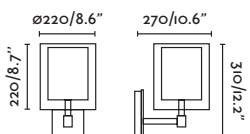

SABA

- 68544 nickel+black/níquel+negro

E27 MAX 15W LED [17463]

Body Metal
Shade (double) Textile/Téxtil

P.105
SUSPENDED

P.80
TABLE&FLOOR

ESSENTIAL

- 29340 nickel+white/níquel+blanco

E27 MAX 15W LED [17463]

Body Metal
Shade Textile/Téxtil