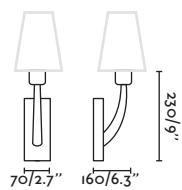

29681+2P0313

- 29680 matt nickel/níquel mate
- 29681 gold/oro

E27 MAX 15W LED [17463]

Body Metal
 Shade Textile/Téxtil

*Shade not incl. / Pantalla no incl.

P.66
 TABLE&FLOOR

***OPTIONAL SHADES**

Shade options on page 647
 Opciones de pantalla en página 647