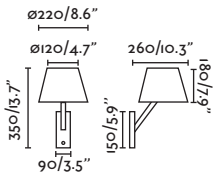

MOMA

- 68504 chrome+white/cromo+blanco
- 68505 chrome+black/cromo+negro

E27 MAX 15W LED [17462]

Body Metal
Shade Textile/Téxtil

P.76
TABLE&FLOOR

MOMA

- 68506 chrome+white/cromo+blanco
- 68507 chrome+black/cromo+negro

E27 MAX 15W LED [17462]

LED HIGH POWER 1W 6000K 80lm
Driver ✓

Body Metal
Shade Textile/Téxtil