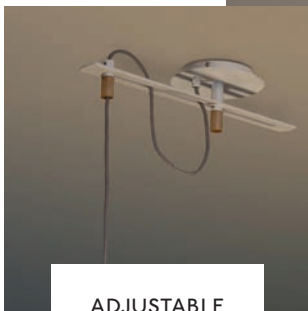

ADJUSTABLE