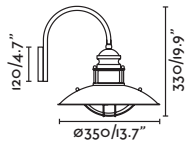

P.70
TABLE&FLOOR

WINCH — Àlex & Manel Lluscà

- 66200 pale brown/marrón pardo
- E27 MAX 15W LED [17463]
- Body Metal
- Diff Glass/Cristal

WINCH — Àlex & Manel Lluscà

- 66201 pale brown/marrón pardo
- E27 MAX 15W LED [17463]
- Body Metal
- Diff Glass/Cristal