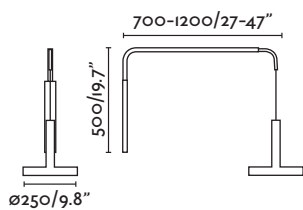

NEW **WHIZZ**

— Christoph Friedrich Wagner

20167 black+gold/negro+oro

20168 gold+black/oro+negro

E27 MAX 15W LED [17426 or 17496]

Body Metal