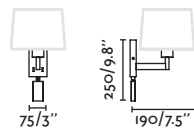

Body Metal
Shade Textile/Téxtil

*Shade not incl. / Pantalla no incl.

68495+2P0I13

- **68494** bronze/bronce
- **68495** chrome/cromo

E27 MAX 15W LED [17463]

Body Metal
Shade Textile/Téxtil

*Shade not incl. / Pantalla no incl.