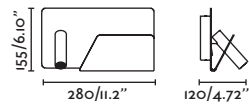

Body Steel/Acero

 100-240V 50/60HZ 30°  SWITCH 350° 90°  USB charger

USB CHARGER

SUAU — Nahtrang 

- 62124 white/blanco
- 62125 silver/plata

LED HIGH POWER 3W 3000K I 40lm CRI>80 Driver ✓

Body Steel/Acero

 100-240V 50/60HZ 30°  SWITCH 350° 90°  USB charger