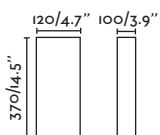

COTTON NEW

● 66403 beige/beige

● 66404 black/negro

E27 MAX 15W LED ⊗ [17463]

Body Metal

Shade Textile/Téxtil

COTTON NEW

● 66405 beige/beige

● 66406 black/negro

2 E27 MAX 15W LED ⊗ [17463]

Body Metal

Shade Textile/Téxtil

COTTON NEW

● 66407 beige/beige

● 66408 black/negro

E27 MAX 15W LED ⊗ [17463]

Body Metal

Shade Textile/Téxtil

COTTON NEW

● 66409 beige/beige

● 66410 black/negro

2 E27 MAX 15W LED ⊗ [17463]

Body Metal

Shade Textile/Téxtil