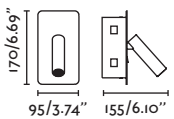

SUAU — Nahtrang

- 62126 matt nickel/níquel mate
- 62127 gold/oro
- 62128 black/negro
- 62129 **NEW** white/blanco

LED HIGH POWER 3W 3000K I 40lm CRI>80 Driver ✓

Body Steel/Acero

RECESSED 100-240V 50/60HZ 30° SWITCH 350° 90° 255X80