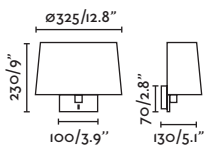

VOLTA — Estudi Ribaudí

● **20021** nickel+white/níquel+blanco

● **20022** nickel+black/níquel+negro

E27 MAX 15W LED ⊗ [17463]

Body Metal

Shade Textile/Téxtil

VOLTA — Estudi Ribaudí

● **20023** nickel+white/níquel+blanco

● **20024** nickel+black/níquel+negro

E27 MAX 15W LED ⊗ [17463]

LED HIGH POWER 3W 3000K 200lm CRI>80 Driver ✓

Body Metal

Shade Textile/Téxtil

ROOM — Àlex & Manel Lluscà

● **29974** nickel+white/níquel+blanco

● **29975** nickel+black/níquel+negro

E27 MAX 15W LED ⊗ [17463]

Body Metal

Shade Textile/Téxtil

P.74
SUSPENDED

ROOM — Àlex & Manel Lluscà

● **29976** nickel+white/níquel+blanco

● **29977** nickel+black/níquel+negro

1 x **E27** MAX 15W LED ⊗ [17463]

LED HIGH POWER 3W 3000K CRI>80 Driver ✓

Body Metal

Shade Textile/Téxtil