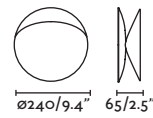

OVO — Estudi Ribaudí

● 62108 white/blanco

R7s 118mm MAX 15W LED [17497]

Body Metal