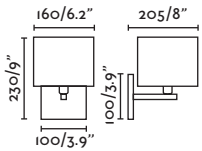

E14 MAX 8W LED [17461]

Body Metal
Shade Textile/Téxtil

P.104
SUSPENDED

P.77
TABLE&FLOOR

HANDY — Jordi Blasi

28413 white/blanco

E27 MAX 15W LED [17463]

Body Steel/Acero
Shade Textile/Téxtil