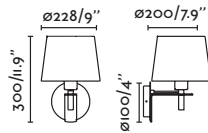

TANGO — Estudi Ribaudí

DT00063G grey/gris

E14 MAX 8W LED [17461]

Body Metal
Shade Textile/Téxtil

TANGO — Estudi Ribaudí

DT00064G grey/gris

E14 MAX 8W LED [17461]

LED HIGH POWER 3W 2700K 100lm CRI>80
Driver

Body Metal
Shade Textile/Téxtil

FUSTA — Àlex & Manel Llusçà

28390 white+wood/blanco+madera

E27 MAX 15W LED [17463]

Body Metal+Wood/Metal+Madera
Shade Textile/Téxtil

FUSTA — Àlex & Manel Llusçà

28391 white+wood/blanco+madera

E27 MAX 15W LED [17463]

LED HIGH POWER 3W 3000K 140lm CRI>80
Driver

Body Metal+Wood/Metal+Madera
Shade Textile/Téxtil

P.103
SUSPENDED

P.100
SUSPENDED

P.68
TABLE & FLOOR