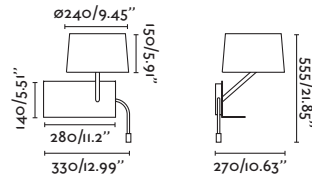

HANDY — Jordi Blasi

28415 white/blanco

E27 MAX 15W LED [17463]

LED HIGH POWER 3W 3000K 140lm CRI>80
Driver

Body Steel/Acero
Shade Textile/Téxtil

HANDY — Jordi Blasi

28414 white/blanco

E27 MAX 15W LED [17463]