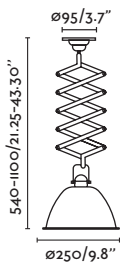

MOU

● 62806 black/negro

E27 MAX 15W LED ⊗ [17463]

Body Metal

350°