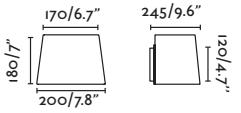

E27 MAX 15W LED [17463]

Body Steel/Acero
Shade Textile/Téxtil

P.100
SUSPENDED

P.72
TABLE&FLOOR

SWEET — Estudi Ribaudí

- 29935 nickel+white/níquel+blanco
- 29950 white/blanco
- 29951 black/negro

E27 MAX 15W LED [17463]