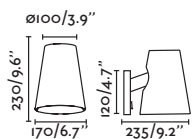

LUPE — Jordi Busquets

29995 chrome+white/cromo+blanco

E27 MAX 15W LED [17462]

Body Metal

Shade Textile/Téxtil