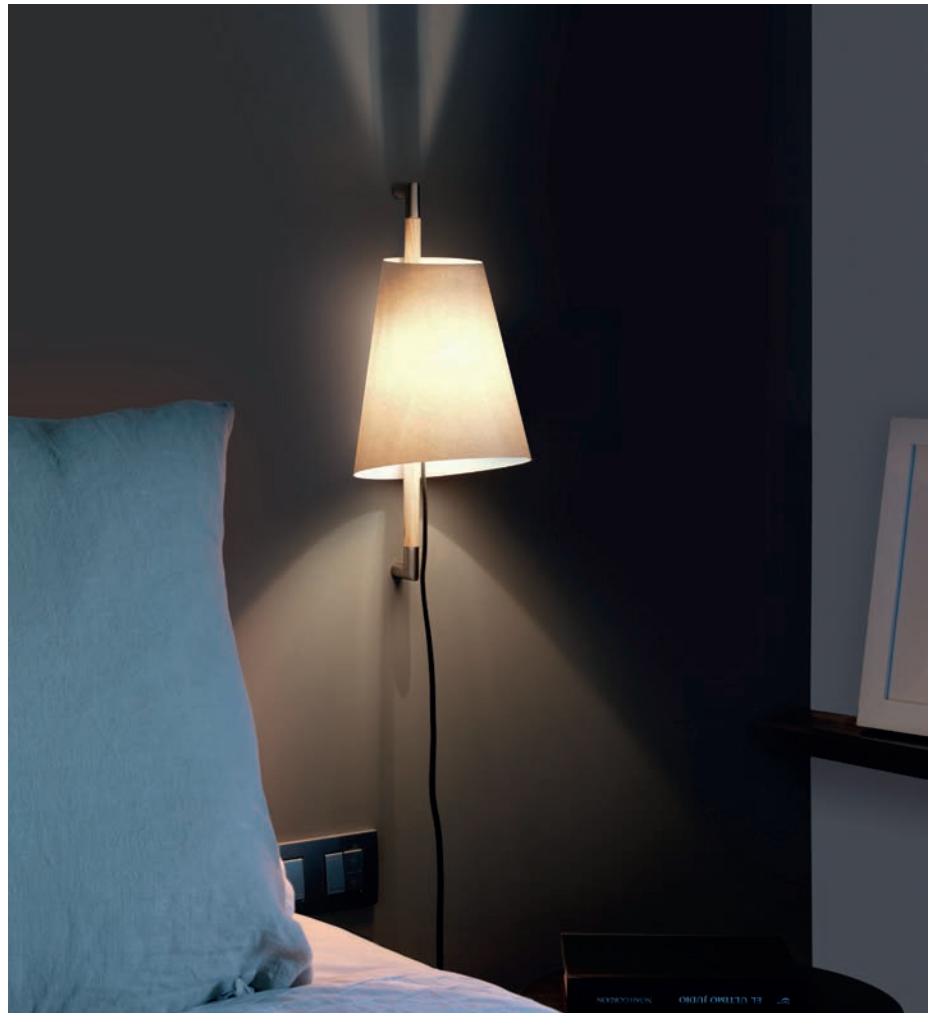

SABANA — Pepe Llaudet

● **29993** nickel+beige/níquel+beige

E27 MAX 15W LED ✕ [17462]

Body Metal
Shade Textile/Téxtil

SABANA — Pepe Llaudet

● **29991** nickel+beige/níquel+beige

E27 MAX 15W LED ✕ [17462]

LED HIGH POWER 1W 4000K CRI>80
Driver ✓

Body Metal
Shade Textile/Téxtil

SABANA — Pepe Llaudet

● **29992** nickel+beige/níquel+beige

E27 MAX 15W LED ✕ [17462]

LED HIGH POWER 1W 4000K CRI>80
Driver ✓

Body Metal
Shade Textile/Téxtil

HANOI — Pepe Llaudet

● **DT00073** wood+grey/madera+gris

E27 MAX 15W LED ✕ [17485]

Body Metal+Wood/Metal+Madera
Shade Paper/Papel