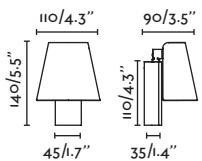

BOC NEW

- 62707 white/blanco
- 62708 black/negro
- 62709 matt nickel/níquel mate
- 62710 chrome/cromo
- 62711 bronze/bronce
- LED HIGH POWER 3W 3000K | 30lm CRI>80 Driver ✓
- Body Aluminium/Aluminio

LE PETIT — Àlex & Manel Llusçà

- 62161 white/blanco
- 62162 black/negro
- LED SMD 4W 3000K | 30lm CRI>80 Driver ✓
- Body Metal