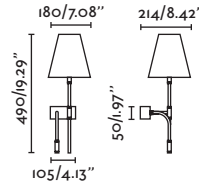

Body Metal
Shade Textile/Téxtil

SABANA — Pepe Llaudet

● **29992** nickel+beige/níquel+beige

E27 MAX 15W LED ✕ [17462]

LED HIGH POWER 1W 4000K CRI>80
Driver ✓

Body Metal
Shade Textile/Téxtil

HANOI — Pepe Llaudet