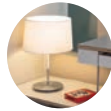

● **29974** nickel+white/níquel+blanco

● **29975** nickel+black/níquel+negro

E27 MAX 15W LED ⊗ [17463]

Body Metal

Shade Textile/Téxtil

P.74
SUSPENDED

ROOM — Àlex & Manel Lluscà 

● **29976** nickel+white/níquel+blanco