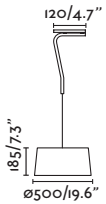

● **29944** chrome+white/cromo+blanco

● **29949** chrome+black/cromo+negro

3 E27 MAX 15W LED ⊗ [17463]

Body Metal

Shade Textile/Téxtil

Bottom Diff Textile/Téxtil

P.75
TABLE&FLOOR

P.150
WALL