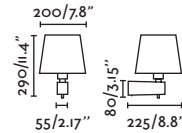

● **29974** nickel+white/níquel+blanco

● **29975** nickel+black/níquel+negro

E27 MAX 15W LED ⊗ [17463]

Body Metal

Shade Textile/Téxtil

P.74
SUSPENDED

ROOM — Àlex & Manel Lluscà 

● **29976** nickel+white/níquel+blanco