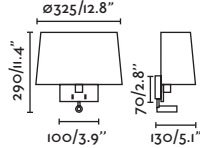

● **29974** nickel+white/níquel+blanco

● **29975** nickel+black/níquel+negro

E27 MAX 15W LED ⊗ [17463]

Body Metal

Shade Textile/Téxtil

P.74
SUSPENDED

ROOM — Àlex & Manel Lluscà 

● **29976** nickel+white/níquel+blanco