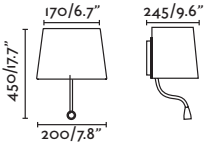

SWEET — Estudi Ribaudí

- 29935 nickel+white/níquel+blanco
- 29950 white/blanco
- 29951 black/negro

E27 MAX 15W LED [17463]

LED HIGH POWER 1W 3000K 200lm CRI>80
Driver ✓

Body Steel/Acero
Shade Textile/Téxtil