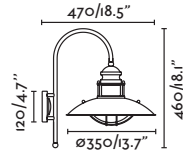

P.70
TABLE&FLOOR

WINCH — Àlex & Manel Lluscà

- 66200 pale brown/marrón pardo
- E27 MAX 15W LED [17463]
- Body Metal
- Diff Glass/Cristal

WINCH — Àlex & Manel Lluscà

- 66201 pale brown/marrón pardo
- E27 MAX 15W LED [17463]
- Body Metal
- Diff Glass/Cristal