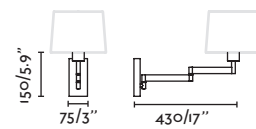

Body Metal
Shade Textile/Téxtil

*Shade not incl. / Pantalla no incl.

68495+2P0I13

- **68494** bronze/bronce
- **68495** chrome/cromo

E27 MAX 15W LED [17463]

Body Metal
Shade Textile/Téxtil

*Shade not incl. / Pantalla no incl.