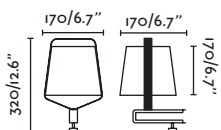

CHERRY TREE WOOD