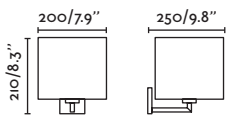

SAHARA

- 62705 chrome+linen/cromo+lino
- 62706 chrome+white/cromo+blanco

E27 MAX 15W LED [17463]

Body Metal
Shade Linen/Lino

SABA

- 68544 nickel+black/níquel+negro

E27 MAX 15W LED [17463]

Body Metal
Shade (double) Textile/Téxtil

P.105
SUSPENDED

P.80
TABLE&FLOOR

ESSENTIAL

- 29340 nickel+white/níquel+blanco

E27 MAX 15W LED [17463]

Body Metal
Shade Textile/Téxtil

MITIC

- 68420 nickel+brown/níquel+marrón

E14 MAX 8W LED [17461]

Body Metal
Shade Textile/Téxtil

P.80
TABLE&FLOOR

ESSENTIAL

- 29341 nickel+white/níquel+blanco

E27 MAX 15W LED [17463]

LED HIGH POWER 3W 2700K 200lm CRI>80
Driver

Body Metal
Shade Textile/Téxtil

P.81
FLOOR

P.105
SUSPENDED

RODA

- 62988 nickel+white/níquel+blanco

E27 MAX 15W LED [17463]

Body Metal
Shade Textile/Téxtil