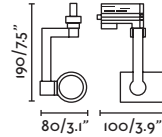

SURFACE TRACK KIT 1MT

- 64210 white/blanco
- 64212 black/negro
- 64214 grey/gris

Body Metal