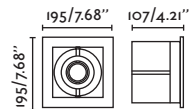

GINGKO QR III WITH FRAME

- 03030101 white/blanco
- 03030102 black/negro
- 03030103 grey/gris

G53 MAX 15W LED ☒ [97684427]
Transformer ☒ [98111020]

Body Steel/Acero