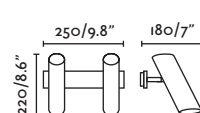

LINK — Estudi Ribaudí

- 29875 white/blanco
- 29876 black/negro

Body Steel/Acero

P.215
TRACK