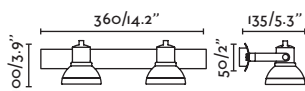

RING — Àlex & Manel Llusçà

- 40553 white/blanco
- 40554 dark grey/gris oscuro
- 40555 matt nickel/níquel mate

2 GU 10 MAX 8W LED ⊗ [17324]

Body Metal