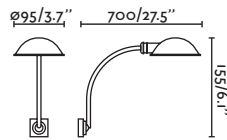

OTTO

- 52064 black/negro
- 52065 white/blanco

LED SMD 6W 4000K 550lm CRI>80 Driver ✓

Body Metal+Polycarbonate+Silicone/
Metal+Policarbonato+Silicona