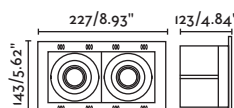

FALCON TRIMLESS

- 03100501 white/blanco
- 03100502 black/negro

2 GU 10 MAX 8W LED ☒ [O 17316 ● 17324]

Body Steel/Acero