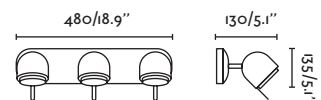

STONE — Àlex & Manel Llusca

● 43500 grey/gris

GU 10 MAX 8W LED ☒ [17324]

Body Metal+Concrete/
Metal+Cemento

STONE — Àlex & Manel Llusca

● 43501 grey/gris

2 GU 10 MAX 8W LED ☒ [17324]

Body Metal+Concrete/
Metal+Cemento

STONE — Àlex & Manel Llusca

● 43502 grey/gris

3 GU 10 MAX 8W LED ☒ [17324]

Body Metal+Concrete/
Metal+Cemento