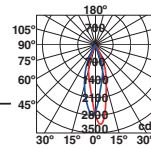

RECESSED

221 INDOOR