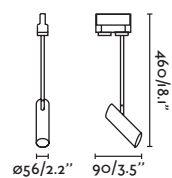

LINK — Estudi Ribaudí

- 29871 white/blanco
- 29872 black/negro
- 29896 **NEW** bronze/bronce

GU 10 MAX 8W LED [O 17316 ● 17324]

Body Steel/Acero