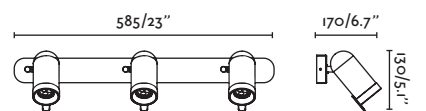

ORLEANS — Nahrang

- 43520 white/blanco
- 43521 black/negro
- 43522 chrome/cromo

GU10 MAX 8W LED [O 17309 ● 17324]
Body Metal

ORLEANS — Nahrang

- 43523 white/blanco
- 43524 black/negro
- 43525 chrome/cromo

2 GU10 MAX 8W LED [O 17309 ● 17324]
Body Metal

ORLEANS — Nahrang

- 43526 white/blanco
- 43527 black/negro
- 43528 chrome/cromo

3 GU10 MAX 8W LED [O 17309 ● 17324]
Body Metal