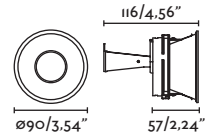

FRESH TRIMLESS

- 02100701 white/blanco

GU 10 MAX 8W LED ⓧ [17316]

Body Die Cast Aluminium/Aluminio inyectado