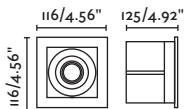

### FALCON WITH FRAME

- 03020401 white/blanco
- 03020402 black/negro
- 03020403 grey/gris

GU 10 MAX 8W LED ☒ [17316]

Body Steel/Acero