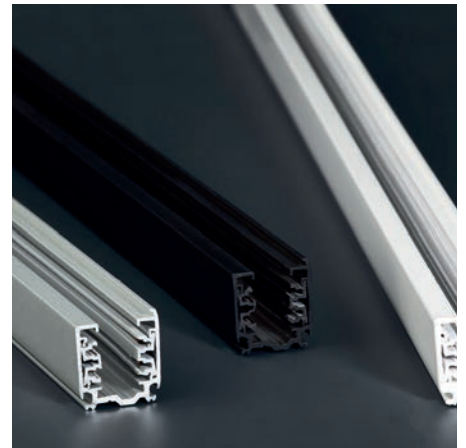

**SURFACE TRACK KIT 1MT**

- 64210 white/blanco
- 64212 black/negro
- 64214 grey/gris

Body Metal

**SURFACE TRACK KIT 2MTS**

- 64211 white/blanco
- 64213 black/negro
- 64215 grey/gris

Body Metal

RE  
CES  
SED