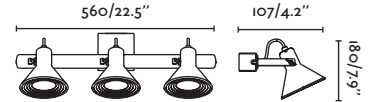

CUP — Àlex & Manel Llusçà

- 40586 copper/cobre
- 40587 matt nickel/níquel mate
- 40588 white/blanco

3 GU 10 MAX 8W LED ☒ [17324]

Body Metal