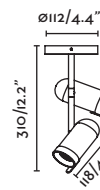

2 GU10 MAX 8W LED ⊗ [○ 17309 ● 17324]

Body Metal

ORLEANS — Nahrang 

- 43529 white/blanco
- 43530 black/negro
- 43531 chrome/cromo

GU10 MAX 8W LED ⊗ [○ 17309 ● 17324]

Body Metal

P.207  
SPOT

P.214  
TRACK