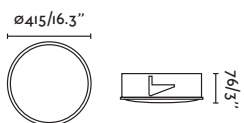

SON

● 42928 white/blanco

LED SMD 8W 2700K 580lm CRI>80 Driver ✓

Body Aluminium/Aluminio
Diff PMMA/PMMA

220- 50/ 240V 60HZ ⚡

SON

● 42929 white/blanco

LED SMD 24W 2700K 2000lm CRI>80 Driver ✓

Body Aluminium/Aluminio
Diff PMMA/PMMA

220- 50/ 240V 60HZ ⚡

SON

● 42930 white/blanco

LED SMD 24W 4000K 2000lm CRI>80 Driver ✓

Body Aluminium/Aluminio
Diff PMMA/PMMA

220- 50/ 240V 60HZ ⚡

LUAN

● 42931 white/blanco

LED SMD 40W 3000K 3200lm CRI>80 Driver ✓

Body Metal
Diff Opal PMMA/PMMA Opal

IP44 100- 50/ 240V 60HZ ⚡

TED

● 42926 white/blanco

LED SMD 15W 3000K 1200lm CRI>80 Driver ✓

Body Aluminium/Aluminio
Diff PMMA/PMMA

IP44 220- 50/ 240V 60HZ 160° ⚡

TOD

● 42927 white/blanco

LED SMD 24W 3000K 2000lm CRI>80 Driver ✓

Body Aluminium/Aluminio
Diff PMMA/PMMA

IP44 220- 50/ 240V 60HZ 160° ⚡