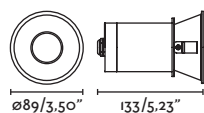

FRESH

- 02100501 white/blanco
- 02100502 black/negro
- 02100503 gold/oro

GU 10 MAX 8W LED ⓧ [17316]

Body Die Cast Aluminium/Aluminio inyectado

FRESH WALL WASHER

- 02100601 white/blanco
- 02100602 black/negro
- 02100603 gold/oro

GU 10 MAX 8W LED ⓧ [17316]

Body Die Cast Aluminium/Aluminio inyectado

FRESH IP44

- 02200501 white/blanco
- 02200502 black/negro
- 02200503 gold/oro

GU 10 MAX 8W LED ⓧ [17316]

Body Die Cast Aluminium/Aluminio inyectado

FRESH TRIMLESS

- 02100701 white/blanco

GU 10 MAX 8W LED ⓧ [17316]

Body Die Cast Aluminium/Aluminio inyectado

FRESH IP65 NEW

- 02101401 white/blanco

GU 10 MAX 8W LED ⓧ [17316]

Body Die Cast Aluminium/Aluminio inyectado

WET

- 02100801 white/blanco

LED GU 10 MAX 8W LED ⓧ [17316]

Body Metal

Diff Transparent Glass/Cristal Transparente