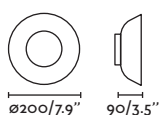

MÓVIL

○ 43056 white/blanco

● 43057 matt nickel/níquel mate

● 43058 old gold/oro envejecido

● 43059 aluminium/aluminio

GU 10 MAX 8W LED ✗
Socket GU 10 ✗ [43065]

Body Zamac/Zamac

ORIENTABLE 50° Ø74