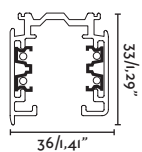

SURFACE TRACK KIT 2MTS

- 64211 white/blanco
- 64213 black/negro
- 64215 grey/gris

Body Metal