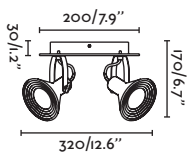

3 GU 10 MAX 8W LED ☒ [17324]

Body Metal

CUP — Àlex & Manel Llusçà

- 40589 copper/cobre
- 40590 matt nickel/níquel mate
- 40591 white/blanco

4 GU 10 MAX 8W LED ☒ [17324]

Body Metal

P.215  
TRACK

RING — Àlex & Manel Llusçà