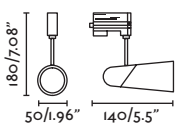

Body Metal  
Diff ABS

 220- 50/ 350° 90°  
240V 60HZ 90°

**P.210**  
CEILING

**P.54**  
TABLE&FLOOR

**P.210**  
SPOT

**RING** — Àlex & Manel Llusçà 

○ 40562 white/blanco

● 40563 dark grey/gris oscuro