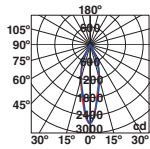

RECESSED

221 INDOOR