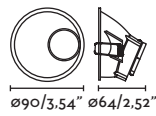

FRESH WALL WASHER

- 02100601 white/blanco
- 02100602 black/negro
- 02100603 gold/oro

GU 10 MAX 8W LED ⓧ [17316]

Body Die Cast Aluminium/Aluminio inyectado