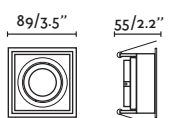

HYDE NEW

- 40118 white/blanco
- 40119 black/negro

GU 10 MAX 8W LED [O 17316 ● 17324]
Socket GU 10 [43065]

Body Metal

ORIENTABLE $\varnothing 83$

HYDE NEW

- 40114 white/blanco
- 40115 black/negro

GU 10 MAX 8W LED [O 17316 ● 17324]
Socket GU 10 [43065]

Body Metal

IP44 $\varnothing 83$

HYDE NEW

- 40110 white/blanco
- 40111 black/negro

GU 10 MAX 8W LED [O 17316 ● 17324]
Socket GU 10 [43065]

Body Metal

ORIENTABLE $\pm 30^\circ$ $\varnothing 83$

HYDE NEW

- 40120 white/blanco
- 40121 black/negro

GU 10 MAX 8W LED [O 17316 ● 17324]
Socket GU 10 [43065]

Body Metal

ORIENTABLE $\pm 30^\circ$ 83×83

HYDE NEW

- 40116 white/blanco
- 40117 black/negro

GU 10 MAX 8W LED [O 17316 ● 17324]
Socket GU 10 [43065]

Body Metal

IP44 83×83

HYDE NEW

- 40112 white/blanco
- 40113 black/negro

GU 10 MAX 8W LED [O 17316 ● 17324]
Socket GU 10 [43065]

Body Metal

ORIENTABLE $\pm 30^\circ$ 83×83