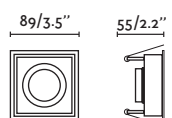

HYDE NEW

- 40118 white/blanco
- 40119 black/negro

GU 10 MAX 8W LED [O 17316 ● 17324]
Socket GU 10 [43065]

Body Metal

ORIENTABLE $\varnothing 83$

HYDE NEW

- 40114 white/blanco
- 40115 black/negro

GU 10 MAX 8W LED [O 17316 ● 17324]
Socket GU 10 [43065]

Body Metal

IP44 $\varnothing 83$

HYDE NEW

- 40110 white/blanco
- 40111 black/negro

GU 10 MAX 8W LED [O 17316 ● 17324]
Socket GU 10 [43065]

Body Metal

ORIENTABLE $\pm 30^\circ$ $\varnothing 83$

HYDE NEW

- 40120 white/blanco
- 40121 black/negro

GU 10 MAX 8W LED [O 17316 ● 17324]
Socket GU 10 [43065]

Body Metal

ORIENTABLE $\pm 30^\circ$ 83×83

HYDE NEW

- 40116 white/blanco
- 40117 black/negro

GU 10 MAX 8W LED [O 17316 ● 17324]
Socket GU 10 [43065]

Body Metal

IP44 83×83

HYDE NEW

- 40112 white/blanco
- 40113 black/negro

GU 10 MAX 8W LED [O 17316 ● 17324]
Socket GU 10 [43065]

Body Metal

ORIENTABLE $\pm 30^\circ$ 83×83