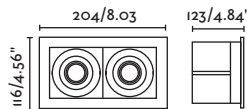

FALCON WITH FRAME

- 03020501 white/blanco
- 03020502 black/negro
- 03020503 grey/gris

GU 10 MAX 8W LED ☒ [17316]

Body Steel/Acero