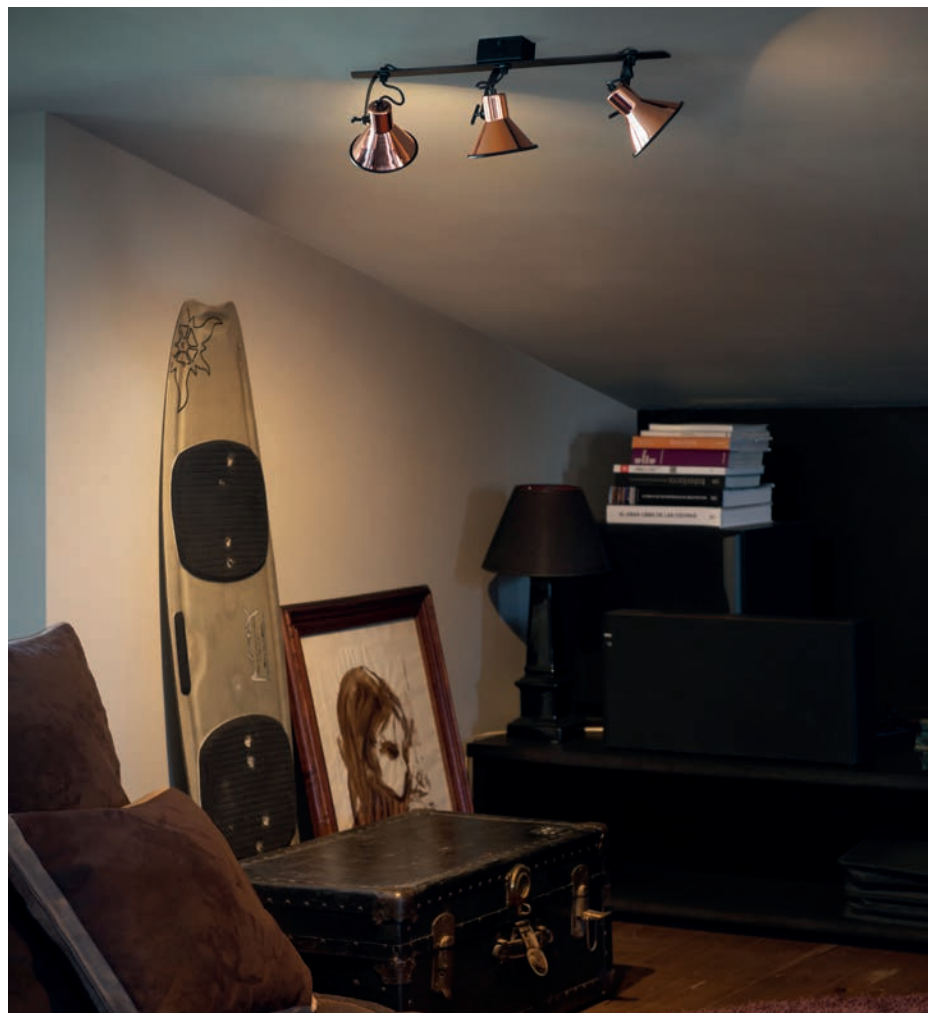

3 GU 10 MAX 8W LED ☒ [17324]

Body Metal

CUP — Àlex & Manel Llusçà

- 40589 copper/cobre
- 40590 matt nickel/níquel mate
- 40591 white/blanco

4 GU 10 MAX 8W LED ☒ [17324]

Body Metal

P.215  
TRACK

RING — Àlex & Manel Llusçà