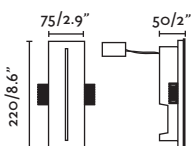

**PLAS**

○ **63282** white/blanco

**LED** HIGH POWER 1W 3000K II 2lm CRI>80  
Driver 350mA ☒ [46060]

Body Plaster/Yeso

\*Visit [faro.es](http://faro.es) to consult how to install it.  
Visita [faro.es](http://faro.es) para consultar su instalación.