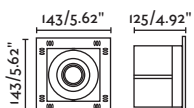

FALCON TRIMLESS

- 03100401 white/blanco
- 03100402 black/negro

GU 10 MAX 8W LED ☒ [O 17316 ● 17324]

Body Steel/Acero