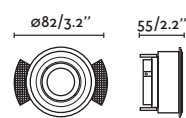

Body Metal

**IP44**    $\varnothing 83$

**HYDE NEW**

- 40110 white/blanco
- 40111 black/negro

GU 10 MAX 8W LED [O 17316 ● 17324]  
Socket GU 10 [43065]

Body Metal

**ORIENTABLE**   $\pm 30^\circ$    $\varnothing 83$