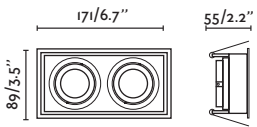

Body Metal

**ORIENTABLE**   $\pm 30^\circ$    $83 \times 83$

**HYDE NEW**

- 40126 white/blanco
- 40127 black/negro

2 GU10 MAX 8W LED [O 17316 ● 17324]  
Socket GU10 [43065]

Body Metal

**HYDE NEW**

- 40124 white/blanco
- 40125 black/negro