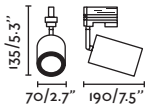

NAN

- 64192 white/blanco
- 64193 black/negro

GU10 MAX 8W LED [17324]

Body Aluminium/Aluminio

P.195
CEILING

P.119
SUSPENDED

P.170
WALL

PLOT

- 64202 white/blanco
- 64203 black/negro

GU10 MAX 8W LED [17316 ● 17324]

Body Metal

RAM

- 40100 white/blanco
- 40101 black/negro

E27 MAX 15W LED [17404 ● 17403]

Body Die Cast Aluminium/Aluminio inyectado

SURFACE TRACK KIT 1MT

- 64210 white/blanco
- 64212 black/negro
- 64214 grey/gris

Body Metal

SURFACE TRACK KIT 2MTS

- 64211 white/blanco
- 64213 black/negro
- 64215 grey/gris

Body Metal