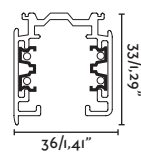

NAN

- 64192 white/blanco
- 64193 black/negro

GU10 MAX 8W LED [17324]

Body Aluminium/Aluminio

P.195
CEILING

P.119
SUSPENDED

P.170
WALL

PLOT

- 64202 white/blanco
- 64203 black/negro

GU10 MAX 8W LED [17316 ● 17324]

Body Metal

RAM

- 40100 white/blanco
- 40101 black/negro

E27 MAX 15W LED [17404 ● 17403]

Body Die Cast Aluminium/Aluminio inyectado

SURFACE TRACK KIT 1MT

- 64210 white/blanco
- 64212 black/negro
- 64214 grey/gris

Body Metal

SURFACE TRACK KIT 2MTS

- 64211 white/blanco
- 64213 black/negro
- 64215 grey/gris

Body Metal