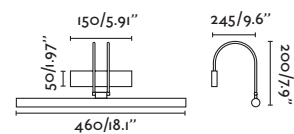

### KLIMIT

- 61048 matt nickel/níquel mate
- 61049 old gold/oro envejecido

LED SMD 6W 3000K 770lm CRI>80 Driver ✓

Body Aluminium/Aluminio