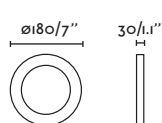

SON

● 42928 white/blanco

LED SMD 8W 2700K 580lm CRI>80 Driver ✓

Body Aluminium/Aluminio
Diff PMMA/PMMA

220- 50/ 240V 60HZ ⚡

SON

● 42929 white/blanco

LED SMD 24W 2700K 2000lm CRI>80 Driver ✓

Body Aluminium/Aluminio
Diff PMMA/PMMA

220- 50/ 240V 60HZ ⚡

SON

● 42930 white/blanco

LED SMD 24W 4000K 2000lm CRI>80 Driver ✓

Body Aluminium/Aluminio
Diff PMMA/PMMA

220- 50/ 240V 60HZ ⚡

LUAN

● 42931 white/blanco

LED SMD 40W 3000K 3200lm CRI>80 Driver ✓

Body Metal
Diff Opal PMMA/PMMA Opal

IP44 100- 50/ 240V 60HZ ⚡

TED

● 42926 white/blanco

LED SMD 15W 3000K 1200lm CRI>80 Driver ✓

Body Aluminium/Aluminio
Diff PMMA/PMMA

IP44 220- 50/ 240V 60HZ 160° ⚡

TOD

● 42927 white/blanco

LED SMD 24W 3000K 2000lm CRI>80 Driver ✓

Body Aluminium/Aluminio
Diff PMMA/PMMA

IP44 220- 50/ 240V 60HZ 160° ⚡