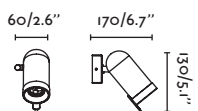

3 GU10 MAX 8W LED  [O 17309 ● 17324]  
Body Metal

CUP — Àlex & Manel Llusçà

- 40580 copper/cobre
- 40581 matt nickel/níquel mate
- 40582 white/blanco

GU 10 MAX 8W LED ☒ [17324]

Body Metal

CUP — Àlex & Manel Llusçà