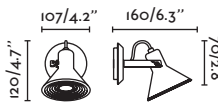

3 GU10 MAX 8W LED  [O 17309 ● 17324]  
Body Metal

CUP — Àlex & Manel Llusçà

- 40580 copper/cobre
- 40581 matt nickel/níquel mate
- 40582 white/blanco

GU 10 MAX 8W LED ☒ [17324]

Body Metal

CUP — Àlex & Manel Llusçà