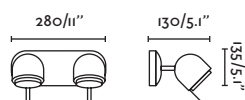

STONE — Àlex & Manel Llusca

● 43502 grey/gris

3 GU 10 MAX 8W LED ☒ [17324]

Body Metal+Concrete/
Metal+Cemento