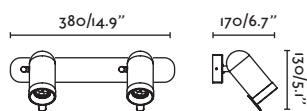

3 GU10 MAX 8W LED  [O 17309 ● 17324]  
Body Metal

CUP — Àlex & Manel Llusçà

- 40580 copper/cobre
- 40581 matt nickel/níquel mate
- 40582 white/blanco

GU 10 MAX 8W LED ☒ [17324]

Body Metal

CUP — Àlex & Manel Llusçà