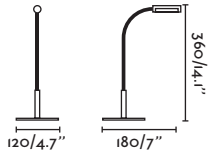

OTTO

- 52064 black/negro
- 52065 white/blanco

LED SMD 6W 4000K 550lm CRI>80 Driver ✓

Body Metal+Polycarbonate+Silicone/
Metal+Policarbonato+Silicona