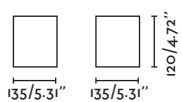

Body Plaster/Yeso

**SVEN**

- 63269 white/blanco

**GU 10** MAX 8W LED ⊗ [17316]

Body Plaster/Yeso

**SQUAD**

● 63216 white/blanco

**GU10** MAX 8W LED [17316]