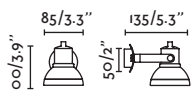

P.214
TRACK