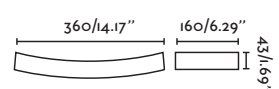

**2 G9 MAX 6W LED** [17466]

Body Plaster/Yeso

**EACO**

○ 63178 white/blanco

**R7s JP78mm MAX 8W LED** [17488]

Body Plaster/Yeso

**OLAF**

○ 63278 white/blanco