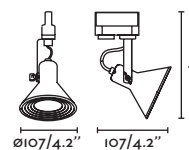

CUP — Àlex & Manel Llusca

- 40592 copper/cobre
- 40593 matt nickel/níquel mate
- 40594 white/blanco

GU 10 MAX 8W LED [17324]

Body Metal