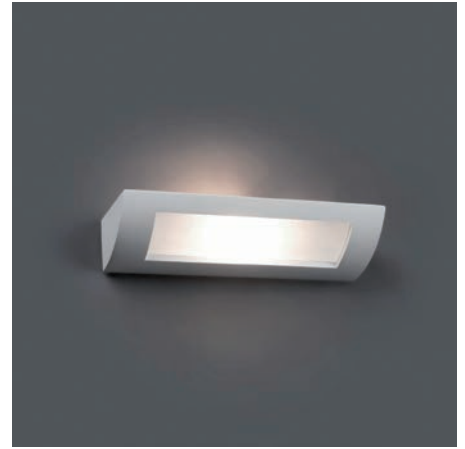

**R7s JP78mm MAX 8W LED** [17488]

Body Plaster/Yeso

**CHERAS**

○ 63174 white/blanco

**G9 MAX 6W LED** [17466]

Body Plaster/Yeso

**CHERAS**

○ 63175 white/blanco