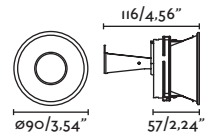

FRESH WALL WASHER

- 02100601 white/blanco
- 02100602 black/negro
- 02100603 gold/oro

GU 10 MAX 8W LED ⓧ [17316]

Body Die Cast Aluminium/Aluminio inyectado