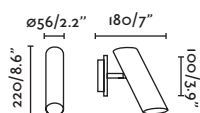

LINK — Estudi Ribaudí

- 29873 white/blanco
- 29874 black/negro
- 29897 NEW bronze/bronce

GU 10 MAX 8W LED [O 17316 ● 17324]

Body Steel/Acero

P.55
TABLE&FLOOR