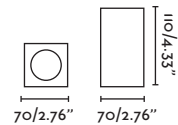

Body Plaster/Yeso

**SVEN**

- 63269 white/blanco

**GU 10** MAX 8W LED ⊗ [17316]

Body Plaster/Yeso

**SQUAD**

● 63216 white/blanco

**GU10** MAX 8W LED [17316]