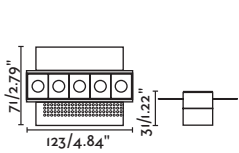

RECESSED

221 INDOOR