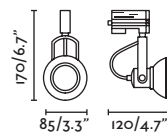

RING — Àlex & Manel Llusçà

○ 40562 white/blanco

● 40563 dark grey/gris oscuro

● 40564 matt nickel/niquel mate

GU 10 MAX 8W LED ⊗ [17324]

Body Metal

GU 10 LED 350° 90°

P.209
SPOT