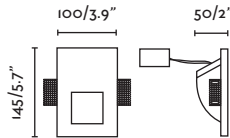

Body Die Cast Aluminium/Aluminio inyectado

Recessed box ☒ [02 100101 C]

**PLAS**

○ **63283** white/blanco

**LED** HIGH POWER 1W 3000K II 2lm CRI>80  
Driver 350mA ☒ [46060]

Body Plaster/Yeso

\*Visit [faro.es](http://faro.es) to consult how to install it.  
Visita [faro.es](http://faro.es) para consultar su instalación.