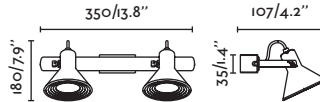

CUP — Àlex & Manel Llusçà

- 40583 copper/cobre
- 40584 matt nickel/níquel mate
- 40585 white/blanco

2 GU 10 MAX 8W LED ☒ [17324]

Body Metal