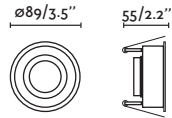

Body Metal

**IP44**    $\varnothing 83$

**HYDE NEW**

- 40110 white/blanco
- 40111 black/negro

GU 10 MAX 8W LED [O 17316 ● 17324]  
Socket GU 10 [43065]

Body Metal

**ORIENTABLE**   $\pm 30^\circ$    $\varnothing 83$