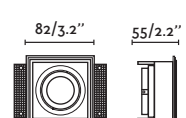

Body Metal

**ORIENTABLE**   $\pm 30^\circ$    $83 \times 83$

**HYDE NEW**

- 40126 white/blanco
- 40127 black/negro

2 GU10 MAX 8W LED [O 17316 ● 17324]  
Socket GU10 [43065]

Body Metal

**HYDE NEW**

- 40124 white/blanco
- 40125 black/negro