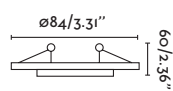

### MÓVIL

○ 43056 white/blanco

● 43057 matt nickel/níquel mate

● 43058 old gold/oro envejecido

● 43059 aluminium/aluminio

GU 10 MAX 8W LED ✗  
Socket GU 10 ✗ [43065]

Body Zamac/Zamac

**ORIENTABLE**  50°  Ø74