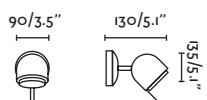

STONE — Àlex & Manel Llusca

● 43502 grey/gris

3 GU 10 MAX 8W LED ☒ [17324]

Body Metal+Concrete/
Metal+Cemento