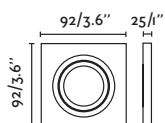

RADÓN

○ 43398 white/blanco

GU 10 MAX 8W LED ✕ [17316]

Socket GU10 ✕ [43065]

Body Aluminium/Aluminio