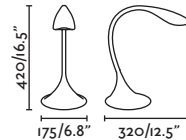

OTTO

- 52064 black/negro
- 52065 white/blanco

LED SMD 6W 4000K 550lm CRI>80 Driver ✓

Body Metal+Polycarbonate+Silicone/
Metal+Policarbonato+Silicona