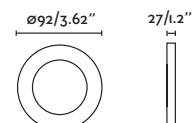

RADÓN

○ 43398 white/blanco

GU 10 MAX 8W LED ✕ [17316]

Socket GU10 ✕ [43065]

Body Aluminium/Aluminio