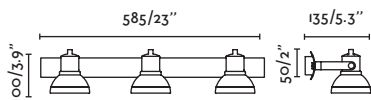

2 GU 10 MAX 8W LED ⊗ [17324]

Body Metal

RING — Àlex & Manel Llusçà

- 40556 white/blanco
- 40557 dark grey/gris oscuro
- 40558 matt nickel/níquel mate

3 GU 10 MAX 8W LED ⊗ [17324]

Body Metal

RING — Àlex & Manel Llusçà