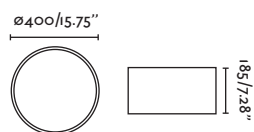

3000K | 1313lm    4000K | 1274lm    6000K | 1234lm

**3 INTENSITIES**

**P.104**  
SUSPENDED

**SEVEN**

○ **68298** white/blanco

**E27** MAX 15W LED ✕ [17463]

Body Textile/Téxtil  
Diff Opal Acrylic/Acrílico Opal