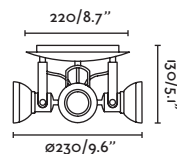

RING — Àlex & Manel Llusçà

- 40559 white/blanco
- 40560 dark grey/gris oscuro
- 40561 matt nickel/níquel mate

4 GU 10 MAX 8W LED ⊗ [17324]

Body Metal