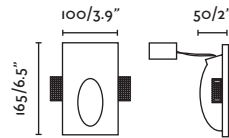

SIGNAL ASIMETRIC

● **02100101** grey/gris

LED COB 3W 3000K I02lm CRI>80 350mA
Driver ☒ [98310110]

Body Die Cast Aluminium/Aluminio inyectado

Recessed box ☒ [02 100101 C]

PLAS

○ **63283** white/blanco

LED HIGH POWER 1W 3000K II 2lm CRI>80
Driver 350mA ☒ [46060]

Body Plaster/Yeso

*Visit faro.es to consult how to install it.
Visita faro.es para consultar su instalación.

PLAS

○ **63281** white/blanco

LED HIGH POWER 1W 3000K II 2lm CRI>80
Driver 350mA ☒ [46060]

Body Plaster/Yeso

*Visit faro.es to consult how to install it.
Visita faro.es para consultar su instalación.

PLAS

○ **63282** white/blanco

LED HIGH POWER 1W 3000K II 2lm CRI>80
Driver 350mA ☒ [46060]

Body Plaster/Yeso

*Visit faro.es to consult how to install it.
Visita faro.es para consultar su instalación.