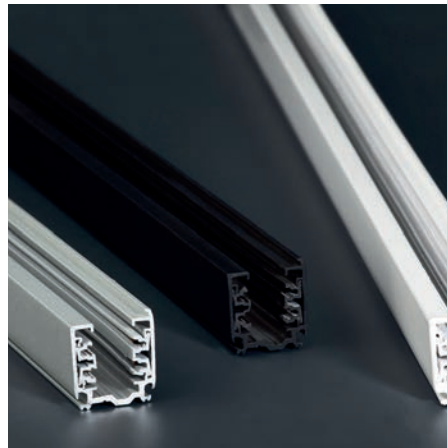

**SURFACE TRACK KIT 1MT**

- 64210 white/blanco
- 64212 black/negro
- 64214 grey/gris

Body Metal

**SURFACE TRACK KIT 2MTS**

- 64211 white/blanco
- 64213 black/negro
- 64215 grey/gris

Body Metal

RE  
CES  
SED