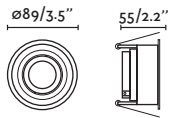

Body Metal

**IP44**    $\varnothing 83$

**HYDE NEW**

- 40110 white/blanco
- 40111 black/negro

GU 10 MAX 8W LED [O 17316 ● 17324]  
Socket GU 10 [43065]

Body Metal

**ORIENTABLE**   $\pm 30^\circ$    $\varnothing 83$