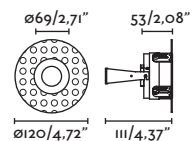

FRESH IP65 NEW

- 02101401 white/blanco

GU 10 MAX 8W LED ⓧ [17316]

Body Die Cast Aluminium/Aluminio inyectado