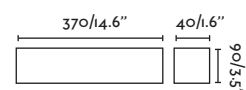

Body Aluminium/Aluminio

NASH

○ 62820 white/blanco

LED SMD 16W 3000K 990lm CRI>80 Driver ✓

Body Aluminium/Aluminio

171 INDOOR

**CHERAS**

○ 63173 white/blanco