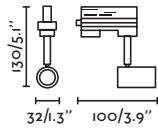

RAM

- 40100 white/blanco
- 40101 black/negro

E27 MAX 15W LED [17404 ● 17403]

Body Die Cast Aluminium/Aluminio inyectado