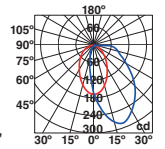

RECESSED

221 INDOOR