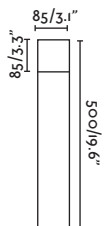

P.287
WALL

TARRACO

● 73261 grey/gris

E27 MAX 15W LED ⊗ [17463]

Body Die Cast Aluminium/Aluminio Inyectado
Diff Opal Polycarbonate/Policarbonato Opal

P.287
WALL

ROY

● 72351 dark grey/gris oscuro