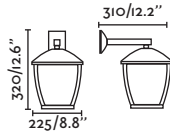

P.264
BOLLARD

P.319
SUSPENDED

P.247
PORTABLES

DATNA — Àlex&Manel Llusca

● **74440** dark grey/gris oscuro

1xE27 MAX 15W LED [17463]

Body Die Cast Aluminium/Aluminio Inyectado
Diff Opal Polycarbonate/Polycarbonato Opal