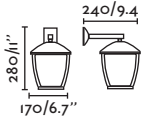

P.264
BOLLARD

P.319
SUSPENDED

P.247
PORTABLES

DATNA — Àlex&Manel Llusca

● **74440** dark grey/gris oscuro

1xE27 MAX 15W LED [17463]

Body Die Cast Aluminium/Aluminio Inyectado
Diff Opal Polycarbonate/Polycarbonato Opal