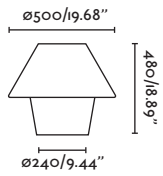

VERSUS — Pepe Lladet

○ 74423 white/blanco

E27 MAX 15W LED ✕ [17463]

Body Opal PEMD/PEMD Opal

IP44 3 MT