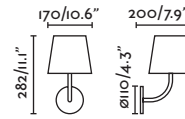

P.264
BOLLARD

P.319
SUSPENDED

P.247
PORTABLES

DATNA — Àlex&Manel Llusca

● **74440** dark grey/gris oscuro

1xE27 MAX 15W LED [17463]

Body Die Cast Aluminium/Aluminio Inyectado
Diff Opal Polycarbonate/Polycarbonato Opal