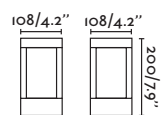

AGRA

● **70755** dark grey/gris oscuro

● **70756** rust brown/marrón óxido

LED COB 10W 3000K 420lm CRI>80 Driver ✓

Body Die Cast Aluminium/Aluminio Inyectado
Diff Transparent Glass/Cristal Transparente

IP54 100- 50/
240V 60HZ