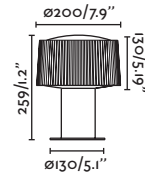

MUFFIN — Àlex & Manel Llusca

● **74433+74429** dark grey/gris oscuro

E27 MAX 15W LED ☒ [17437]

Body Die Cast Aluminium/Aluminio Inyectado
Diff Opal PMMA/PMMA Opal

P.319
SUSPENDED

P.288
WALL

BLUB'S — Estudi Ribaudí