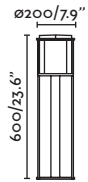

CROSS — Àlex & Manel Lluscà

● 74357 dark grey/gris oscuro

E27 MAX 15W LED ⊗ [17463]

Body Die Cast Aluminium/Aluminio Inyectado
Diff Opal Polycarbonate/Policarbonato Opal