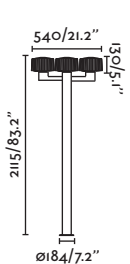

P.263
BOLLARD

P.319
SUSPENDED

P.288
WALL

BLUB'S — Estudi Ribaudí

74435+74430² ● dark grey/gris oscuro

2 E27 MAX 15W LED ⊗ [17437]

Body Die Cast Aluminium/Aluminio Inyectado
Diff Opal PMMA/PMMA Opal