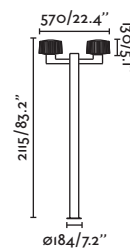

P.263
BOLLARD

P.319
SUSPENDED

P.288
WALL

MUFFIN — Àlex & Manel Llusçà 

74435+74429² ● dark grey/gris oscuro

2 E27 MAX 15W LED ☒ [17437]

Body Die Cast Aluminium/Aluminio Inyectado
Diff Opal PMMA/PMMA Opal

MUFFIN — Àlex & Manel Llusca 