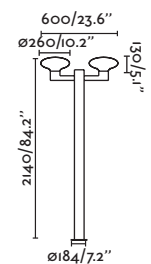

BLUB'S — Estudi Ribaudí

74436+74430³ ● dark grey/gris oscuro

3 E27 MAX 15W LED ⊗ [17437]

Body Die Cast Aluminium/Aluminio Inyectado
Diff Opal PMMA/PMMA Opal