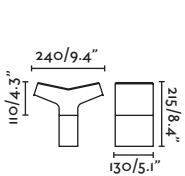

TAU — Àlex & Manel Llusçà

● **74446** dark grey/gris oscuro

E27 MAX 15W LED [17437]

Body Die Cast Aluminium/Aluminio Inyectado
Diff Opal Polycarbonate/Polycarbonato Opal

TAU — Àlex & Manel Llusçà

● **74448** dark grey/gris oscuro

E27 MAX 15W LED [17437]

Body Die Cast Aluminium/Aluminio Inyectado
Diff Opal Polycarbonate/Polycarbonato Opal