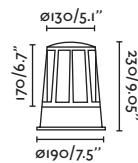

E27 MAX 15W LED ⊗ [17463]

Body Die Cast Aluminium/Aluminio Inyectado
Diff Striped Glass/Cristal Rallado

IP54 ⚡ ●

**P.307
WALL**

CROSS — Àlex & Manel Lluscà

● 74357 dark grey/gris oscuro

E27 MAX 15W LED ⊗ [17463]