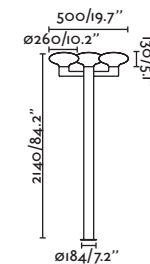

MUFFIN — Àlex & Manel Llusca

74436+74429³ ● dark grey/gris oscuro

3 E27 MAX 15W LED ⊗ [17437]

Body Die Cast Aluminium/Aluminio Inyectado
Diff Opal PMMA/PMMA Opal

P.263
BOLLARD

P.319
SUSPENDED

P.288
WALL

BLUB'S — Estudi Ribaudí

74435+74430² ● dark grey/gris oscuro

2 E27 MAX 15W LED ⊗ [17437]

Body Die Cast Aluminium/Aluminio Inyectado
Diff Opal PMMA/PMMA Opal

BLUB'S — Estudi Ribaudí

74436+74430³ ● dark grey/gris oscuro

3 E27 MAX 15W LED ⊗ [17437]

Body Die Cast Aluminium/Aluminio Inyectado
Diff Opal PMMA/PMMA Opal