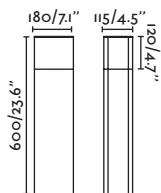

E27 MAX 15W LED ⊗ [17463]

Body Die Cast Aluminium/Aluminio Inyectado
Diff Opal Polycarbonate/Policarbonato Opal

P.276
POLE

P.289
WALL

TAU — Àlex & Manel Llusçà

● **74446** dark grey/gris oscuro

E27 MAX 15W LED [17437]