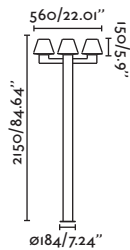

P.263
BOLLARD

P.319
SUSPENDED

P.288
WALL

MUFFIN — Àlex & Manel Llusçà 

74435+74429² ● dark grey/gris oscuro

2 E27 MAX 15W LED ☒ [17437]

Body Die Cast Aluminium/Aluminio Inyectado
Diff Opal PMMA/PMMA Opal

MUFFIN — Àlex & Manel Llusca 