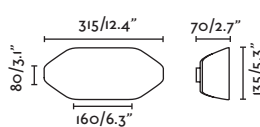

BU-OH! — Estudi Ribaudí

● **71212** dark grey/gris oscuro

○ **71215** white/blanco

LED SMD 12W 3000K 310lm CRI>80 Driver ✓

Body Die Cast Aluminium/Aluminio Inyectado
Diff Opal Polycarbonate/Polycarbonato Opal

IP65 100- 50/
240V 60HZ

GROW — Estudi Ribaudí

● **71205** dark grey/gris oscuro

LED SMD 9W 3000K 720lm CRI>80 Driver ✓

Body Die Cast Aluminium/Aluminio Inyectado
Diff Polycarbonate/Polycarbonato

IP65 100- 50/
240V 60HZ

FUTURE — Estudi Ribaudí

○ **71516** white/blanco

● **71517** dark grey/gris oscuro

E27 MAX 15W LED ✕ [17437]

Body Polycarbonate/Polycarbonato
Diff Opal Polycarbonate/Polycarbonato Opal

SEA SIDE SUITABLE IP44

ÁNCORA—Àlex&Manel Llusçà

● **74401** dark grey/gris oscuro

E27 MAX 15W LED ✕ [17463]

Body Die Cast Aluminium/Aluminio Inyectado
Diff Opal Polycarbonate/Polycarbonato Opal

IP44