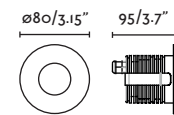

GRUND

● **70726** matt nickel/níquel mate

LED COB 2W **3000K** 152lm CRI>90
Driver ☒ [98310206E]

Body Aluminium+Stainless Steel 316/
Aluminio+Acero Inoxidable 316

Visit faro.es to consult how to install it.
Visita faro.es para consultar su instalación.

GRUND

● **70728** matt nickel/níquel mate

LED COB 7W **3000K** 420lm CRI>90
Driver ☒ [98310110]

Body Aluminium+Stainless Steel 316/
Aluminio+Acero Inoxidable 316

Visit faro.es to consult how to install it.
Visita faro.es para consultar su instalación.

GRUND

● **70729** matt nickel/níquel mate

LED COB 13W **3000K** 846lm CRI>90
Driver ☒ [98310125]

Body Aluminium+Stainless Steel 316/
Aluminio+Acero Inoxidable 316

Visit faro.es to consult how to install it.
Visita faro.es para consultar su instalación.

KANE

● **70660** matt nickel/níquel mate

LED 3W **3000K** 120lm CRI>80
Driver ☒ [98324015]

Body 316 Stainless Steel/Acero Inox 316
Diff Glass/Cristal

Visit faro.es to consult how to install it.
Visita faro.es para consultar su instalación.

KANE

● **70661** matt nickel/níquel mate

LED 3W **3000K** 120lm CRI>80
Driver ☒ [98324015]

Body 316 Stainless Steel/Acero Inox 316
Diff Glass/Cristal

Visit faro.es to consult how to install it.
Visita faro.es para consultar su instalación.

KANE

● **70662** matt nickel/níquel mate

LED 3W **3000K** 120lm CRI>80
Driver ☒ [98324015]

Body 316 Stainless Steel/Acero Inox 316
Diff Glass/Cristal

Visit faro.es to consult how to install it.
Visita faro.es para consultar su instalación.