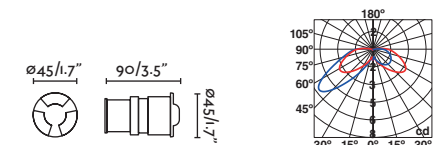

Visit faro.es to consult how to install it.
Visita faro.es para consultar su instalación.