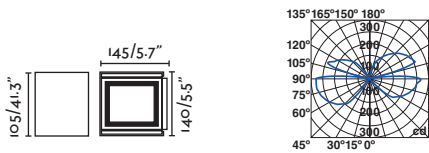

STEPS Estudi Ribaudí

- 75502 white/blanco
- 75503 dark grey/gris oscuro

4 GU10 MAX 8W LED ⊗ [17317]

Body Die Cast Aluminium/Aluminio Inyectado
Diff Tempered Glass/Cristal Templado