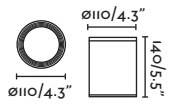

CEILING

POST