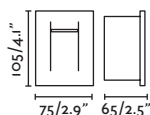

HORUS

● **70154** grey/gris

LED SMD 4W 3000K 50lm CRI>80 Driver ✓

Body Die Cast Aluminium/Aluminio Inyectado
Diff Trans. Polycarbonate/Polycarbonato Trans.

IP65 IK08 100-240V 50/60Hz

62X98