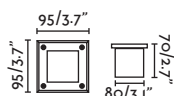

LED -18

● **71496N** matt nickel/níquel mate

LED HIGH POWER 3W 6000K 50lm CRI>80 Driver ✓

Body 316 Stainless Steel/Acero Inox 316
Diff Opal Glass/Cristal Opal

SEA SIDE SUITABLE **IP67** IK08 100- 50/
240V 60HZ 1000KG.
2204LB.