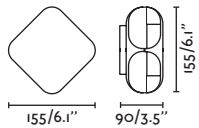

○ **71215** white/blanco

LED SMD 12W 3000K 310lm CRI>80 Driver ✓

Body Die Cast Aluminium/Aluminio Inyectado
Diff Opal Polycarbonate/Polycarbonato Opal

IP65  100- 50/
240V 60HZ 

P.269
BOLLARD

P.277
POLE

GROW — Estudi Ribaudí