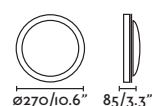

IP54 

TASA

- **70806** dark grey/gris oscuro
- **70821** white/blanco

E27 MAX 15W LED [17403]

Body Die Cast Aluminium/Aluminio Inyectado
Diff Transparent Glass/Cristal Transparente

HELMET — Àlex&Manel Llusçà