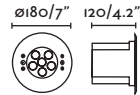

EDEL RGB

● **70456** matt nickel/níquel mate

LED HIGH POWER 18W CRI>80
Driver ⓧ [46067]

Body 316 Stainless Steel/Acero Inox 316
Diff Glass/Cristal

SEA SIDE SUITABLE **IP68** IK08 24 VDC 50/60HZ

1000KG. 2204LB. **25°** Ø156

Very important: to be used only underwater
Importante: uso exclusivo sólo bajo el agua

Visit faro.es to consult how to install it.
Visita faro.es para consultar su instalación.