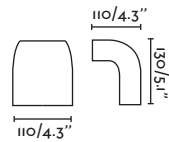

KLAMP — Àlex&Manel Llusçà

74408 ● dark grey/gris oscuro

2 GU10 MAX 8W LED ☒ [17317]

Body Die Cast Aluminium/Aluminio Inyectado
Diff Glass/Cristal

KLAMP — Àlex&Manel Llusçà

● **74407** dark grey/gris oscuro

GU10 MAX 8W LED ☒ [17317]

Body Die Cast Aluminium/Aluminio Inyectado
Diff Glass/Cristal

PROA — Àlex&Manel Llusçà

● **74400** dark grey/gris oscuro

GU10 MAX 8W LED ☒ [17325]

Body Die Cast Aluminium/Aluminio Inyectado
Diff Glass/Cristal

P.273
BOLLARDS

BRONX — Àlex&Manel Llusçà

● **71194** brown/marrón

● **71195** white/blanco

● **71196** dark grey/gris oscuro

GU10 MAX 8W LED ☒ [17324]

Body Aluminium/Aluminio
Diff Glass/Cristal