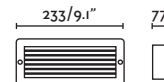

SPARK NEW

- 70162 dark grey/gris oscuro
- 70163 white/blanco

LED SMD 5W 3000K 190lm CRI>80 Driver ✓

Body Aluminium/Aluminio
Diff Polycarbonate/Polycarbonato

IP65 100-240V 50/60HZ

STRIPE NEW

- 72092 dark grey/gris oscuro
- 72093 white/blanco

LED SMD 5W 3000K 50lm CRI>80 Driver ✓

Body Aluminium/Aluminio
Diff Polycarbonate/Polycarbonato

IP54 IK07 100-240V 50/60HZ

LISO

- 71490 white/blanco
- 71491 black/negro

E27 MAX 15W LED ✗ [17463]

Body Die Cast Aluminium/Aluminio Inyectado
Diff Polycarbonate/Polycarbonato

IP44 71482 230X89

SPARK NEW

- 70164 dark grey/gris oscuro
- 70165 white/blanco

LED SMD 5W 3000K 60lm CRI>80 Driver ✓

Body Aluminium/Aluminio
Diff Polycarbonate/Polycarbonato

IP65 100-240V 50/60HZ

STRIPE NEW

- 72094 white/blanco
- 72095 dark grey/gris oscuro

LED SMD 5W 3000K 70lm CRI>80 Driver ✓

Body Aluminium/Aluminio
Diff Polycarbonate/Polycarbonato

IP54 IK07 100-240V 50/60HZ

ESCA

- 71480 white/blanco
- 71481 black/negro

E27 MAX 15W LED ✗ [17463]

Body Metal/Metal
Diff Polycarbonate/Polycarbonato

IP44 71482 230X89