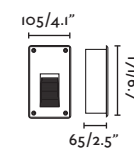

STORE

● **70451** dark grey/gris oscuro

LED SMD 2W 2700K 90lm CRI>80 Driver ✓

Body Die Cast Aluminium/Aluminio Inyectado
Diff Tempered Glass/Cristal Templado

IP65 IK10 100-240V 50/60HZ 120°

98X160X85