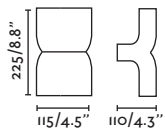

KLAMP — Àlex&Manel Llusçà

74408 ● dark grey/gris oscuro

2 GU10 MAX 8W LED ☒ [17317]

Body Die Cast Aluminium/Aluminio Inyectado
Diff Glass/Cristal

KLAMP — Àlex&Manel Llusçà

● **74407** dark grey/gris oscuro

GU10 MAX 8W LED ☒ [17317]

Body Die Cast Aluminium/Aluminio Inyectado
Diff Glass/Cristal

PROA — Àlex&Manel Llusçà

● **74400** dark grey/gris oscuro

GU10 MAX 8W LED ☒ [17325]

Body Die Cast Aluminium/Aluminio Inyectado
Diff Glass/Cristal

BRONX — Àlex&Manel Llusçà

● **71194** brown/marrón

● **71195** white/blanco

● **71196** dark grey/gris oscuro

GU10 MAX 8W LED ☒ [17324]

Body Aluminium/Aluminio
Diff Glass/Cristal