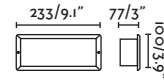

SPARK NEW

- 70164 dark grey/gris oscuro
- 70165 white/blanco

LED SMD 5W 3000K 60lm CRI>80 Driver ✓

Body Aluminium/Aluminio
Diff Polycarbonate/Polycarbonato

IP65 100-240V 50/60HZ