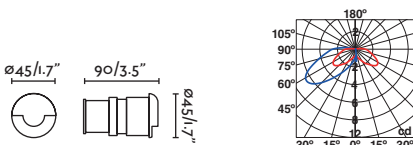

Visit faro.es to consult how to install it.
Visita faro.es para consultar su instalación.