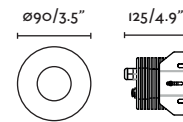

GRUND

● **70726** matt nickel/níquel mate

LED COB 2W **3000K** 152lm CRI>90
Driver ☒ [98310206E]

Body Aluminium+Stainless Steel 316/
Aluminio+Acero Inoxidable 316

Visit faro.es to consult how to install it.
Visita faro.es para consultar su instalación.

GRUND

● **70728** matt nickel/níquel mate

LED COB 7W **3000K** 420lm CRI>90
Driver ☒ [98310110]

Body Aluminium+Stainless Steel 316/
Aluminio+Acero Inoxidable 316

Visit faro.es to consult how to install it.
Visita faro.es para consultar su instalación.

GRUND

● **70729** matt nickel/níquel mate

LED COB 13W **3000K** 846lm CRI>90
Driver ☒ [98310125]

Body Aluminium+Stainless Steel 316/
Aluminio+Acero Inoxidable 316

Visit faro.es to consult how to install it.
Visita faro.es para consultar su instalación.

KANE

● **70660** matt nickel/níquel mate

LED 3W **3000K** 120lm CRI>80
Driver ☒ [98324015]

Body 316 Stainless Steel/Acero Inox 316
Diff Glass/Cristal

Visit faro.es to consult how to install it.
Visita faro.es para consultar su instalación.

KANE

● **70661** matt nickel/níquel mate

LED 3W **3000K** 120lm CRI>80
Driver ☒ [98324015]

Body 316 Stainless Steel/Acero Inox 316
Diff Glass/Cristal

Visit faro.es to consult how to install it.
Visita faro.es para consultar su instalación.

KANE

● **70662** matt nickel/níquel mate

LED 3W **3000K** 120lm CRI>80
Driver ☒ [98324015]

Body 316 Stainless Steel/Acero Inox 316
Diff Glass/Cristal

Visit faro.es to consult how to install it.
Visita faro.es para consultar su instalación.