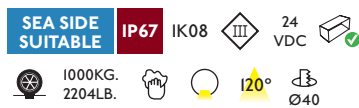

KANE

● **70660** matt nickel/níquel mate

LED 3W **3000K** 120lm CRI>80
Driver ☒ [98324015]

Body 316 Stainless Steel/Acero Inox 316
Diff Glass/Cristal