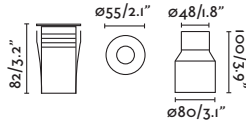

CROSBY

● **70459N** matt nickel/níquel mate

LED HIGH POWER 2W 3000K 77lm CRI>80
Driver

Body 316 Stainless Steel/Acero Inox 316
Diff Glass/Cristal

SEA SIDE SUITABLE IP67 IK08 100-240V 50/60HZ

120°