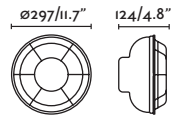

CEILING

POST