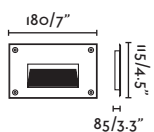

MINI CARTER

● **70402** dark grey/gris oscuro

LED SMD 1W 4000K 30lm CRI>80 Driver ✓

Body Die Cast Aluminium/Aluminio Inyectado
Diff Transparent PVC/PVC Transparente

IP44 IK08 220-240V 50/60HZ 45°

Ø76