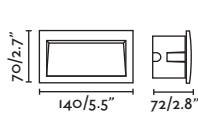

SEDNA

● **70148** dark grey/gris oscuro

LED SMD 3W 3000K 122lm CRI>80 Driver ✓

Body Aluminium/Aluminio
Diff Glass/Cristal

IP65 IK08 100-240V 50HZ

128X112