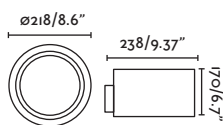

DRAGMA NEW Àlex&Manel Llusçà

● **71362L** dark grey/gris oscuro

LED SMD 15W 3000K 300lm CRI>80 Driver ✓

Body Die Cast Aluminium/Aluminio Inyectado
Diff Translucent Glass/Cristal Translúcido

IP65 100- 50/
240V 60HZ