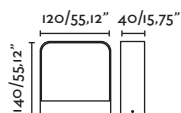

P.271 BOLLARDS