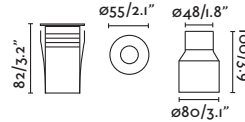

FRUM

● **70445** black/negro

LED CREE 6W 3000K 200lm CRI>80
Driver [98324015]

Body Aluminium+316 Stainless Steel/
Aluminio+Acero Inox 316

SEA SIDE SUITABLE IP67 IK05 24 VDC 24°

Visit faro.es to consult how to install it.
Visita faro.es para consultar su instalación.

CROSBY

● **70458N** matt nickel/níquel mate

LED HIGH POWER 2W 6000K 85lm CRI>80
Driver

Body 316 Stainless Steel/Acero Inox 316
Diff Glass/Cristal

SEA SIDE SUITABLE IP67 IK08 120-240V 50/60HZ

120°

CROSBY

● **70459N** matt nickel/níquel mate

LED HIGH POWER 2W 3000K 77lm CRI>80
Driver

Body 316 Stainless Steel/Acero Inox 316
Diff Glass/Cristal

SEA SIDE SUITABLE IP67 IK08 100-240V 50/60HZ

120°

CURTIS

● **70462N** matt nickel/níquel mate

LED HIGH POWER 2W 3000K 77lm CRI>80
Driver

Body 316 Stainless Steel/Acero Inox 316
Diff Glass/Cristal

SEA SIDE SUITABLE IP67 IK08 100-240V 50/60HZ

45°

RECESSED

341 OUTDOOR