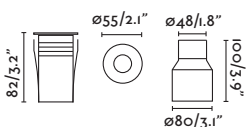

CURTIS

● **70462N** matt nickel/níquel mate

LED HIGH POWER 2W 3000K 77lm CRI>80
Driver

Body 316 Stainless Steel/Acero Inox 316
Diff Glass/Cristal

SEA SIDE SUITABLE IP67 IK08 100-240V 50/60HZ

45°