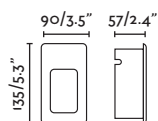

GALO

○ 70265 white/blanco

LED CREE 3W 3000K 200lm CRI>80 Driver ✓

Body Aluminium/Aluminio
Diff Tempered Glass/Cristal Templado

IP54 IK05 100-240V 50/60HZ 73X73

GALO

○ 70266 white/blanco

LED CREE 3W 3000K 200lm CRI>80 Driver ✓

Body Aluminium/Aluminio
Diff Tempered Glass/Cristal Templado

IP54 IK05 100-240V 50/60HZ 73X73

DANG

● 70446 black/negro

LED CREE 3W 3000K 200lm CRI>80 Driver [98324015]

Body Aluminium+316 Stainless Steel/
Aluminio+Acero Inox 316

SEA SIDE SUITABLE IP67 IK05 24VDC 40°

Visit faro.es to consult how to install it.
Visita faro.es para consultar su instalación.

NASE

○ 70395 white/blanco

● 70398 dark grey/gris oscuro

LED SMD 3W 3000K 100lm CRI>80 Driver ✓

Body Aluminium/Aluminio
Diff Polycarbonate/Polycarbonato

IP44 220-240V 50/60HZ 120°

92X87X80

NASE

○ 70396 white/blanco

● 70399 dark grey/gris oscuro

LED SMD 3W 3000K 100lm CRI>80 Driver ✓

Body Aluminium/Aluminio
Diff Polycarbonate/Polycarbonato

IP44 220-240V 50/60HZ 120°

132X90X80

UVE

● 70397 dark grey/gris oscuro

LED SMD 2W 3000K 70lm CRI>80 Driver ✓

Body Aluminium/Aluminio
Diff Polycarbonate/Polycarbonato

IP44 IK08 220-240V 50/60HZ 120°

Ø78