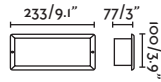

SPARK NEW

- 70164 dark grey/gris oscuro
- 70165 white/blanco

LED SMD 5W 3000K 60lm CRI>80 Driver ✓

Body Aluminium/Aluminio
Diff Polycarbonate/Polycarbonato

IP65 100-240V 50/60HZ