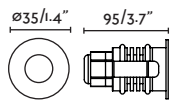

GRUND

● **70726** matt nickel/níquel mate

LED COB 2W **3000K** 152lm CRI>90
Driver ☒ [98310206E]

Body Aluminium+Stainless Steel 316/
Aluminio+Acero Inoxidable 316

Visit faro.es to consult how to install it.
Visita faro.es para consultar su instalación.

GRUND

● **70728** matt nickel/níquel mate

LED COB 7W **3000K** 420lm CRI>90
Driver ☒ [98310110]

Body Aluminium+Stainless Steel 316/
Aluminio+Acero Inoxidable 316

Visit faro.es to consult how to install it.
Visita faro.es para consultar su instalación.

GRUND

● **70729** matt nickel/níquel mate

LED COB 13W **3000K** 846lm CRI>90
Driver ☒ [98310125]

Body Aluminium+Stainless Steel 316/
Aluminio+Acero Inoxidable 316

Visit faro.es to consult how to install it.
Visita faro.es para consultar su instalación.

KANE

● **70660** matt nickel/níquel mate

LED 3W **3000K** 120lm CRI>80
Driver ☒ [98324015]

Body 316 Stainless Steel/Acero Inox 316
Diff Glass/Cristal

Visit faro.es to consult how to install it.
Visita faro.es para consultar su instalación.

KANE

● **70661** matt nickel/níquel mate

LED 3W **3000K** 120lm CRI>80
Driver ☒ [98324015]

Body 316 Stainless Steel/Acero Inox 316
Diff Glass/Cristal

Visit faro.es to consult how to install it.
Visita faro.es para consultar su instalación.

KANE

● **70662** matt nickel/níquel mate

LED 3W **3000K** 120lm CRI>80
Driver ☒ [98324015]

Body 316 Stainless Steel/Acero Inox 316
Diff Glass/Cristal

Visit faro.es to consult how to install it.
Visita faro.es para consultar su instalación.