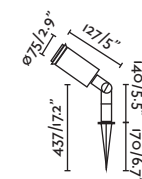

TONO

● **73150** black/negro

GU10 MAX 8W LED [17325]

Body Die Cast Aluminium/Aluminio Inyectado
Diff Transparent Glass/Cristal Transparente

GARTEN-4

● **73111** black/negro

E27 PAR 38 MAX 15W LED [17400]

Body Heat-Resistant ABS/
ABS Termoresistente