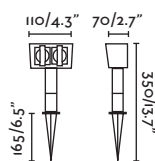

GARTEN-1

● **73100** black/negro

Body Heat-Resistant ABS/
ABS Termoresistente