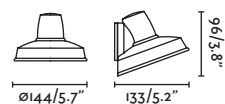

BRONX — Àlex&Manel Llusçà

● **71194** brown/marrón

● **71195** white/blanco

● **71196** dark grey/gris oscuro

GU10 MAX 8W LED ☒ [17324]

Body Aluminium/Aluminio
Diff Glass/Cristal