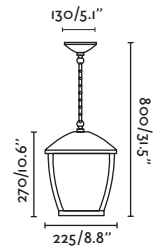

WILMA

● **75002** dark grey/gris oscuro

E27 MAX 15W LED [17463]

Body Die Cast Aluminium/Aluminio Inyectado
Diff Translucent Poly./Pol. Translúcido

IP44 1.5 MT

P.264
BOLLARD