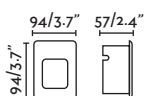

GALO

○ 70265 white/blanco

LED CREE 3W 3000K 200lm CRI>80 Driver ✓

Body Aluminium/Aluminio
Diff Tempered Glass/Cristal Templado

IP54 IK05 100-240V 50/60HZ 73X73

GALO

○ 70266 white/blanco

LED CREE 3W 3000K 200lm CRI>80 Driver ✓

Body Aluminium/Aluminio
Diff Tempered Glass/Cristal Templado

IP54 IK05 100-240V 50/60HZ 73X73

DANG

● 70446 black/negro

LED CREE 3W 3000K 200lm CRI>80 Driver [98324015]

Body Aluminium+316 Stainless Steel/
Aluminio+Acero Inox 316

SEA SIDE SUITABLE IP67 IK05 24VDC 40°

Visit faro.es to consult how to install it.
Visita faro.es para consultar su instalación.

NASE

○ 70395 white/blanco

● 70398 dark grey/gris oscuro

LED SMD 3W 3000K 100lm CRI>80 Driver ✓

Body Aluminium/Aluminio
Diff Polycarbonate/Polycarbonato

IP44 220-240V 50/60HZ 120°

92X87X80

NASE

○ 70396 white/blanco

● 70399 dark grey/gris oscuro

LED SMD 3W 3000K 100lm CRI>80 Driver ✓

Body Aluminium/Aluminio
Diff Polycarbonate/Polycarbonato

IP44 220-240V 50/60HZ 120°

132X90X80

UVE

● 70397 dark grey/gris oscuro

LED SMD 2W 3000K 70lm CRI>80 Driver ✓

Body Aluminium/Aluminio
Diff Polycarbonate/Polycarbonato

IP44 IK08 220-240V 50/60HZ 120°

Ø78