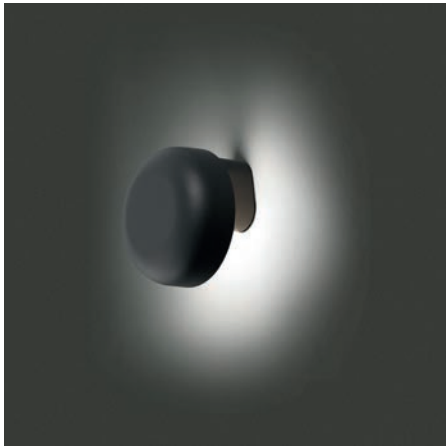

○ **71215** white/blanco

LED SMD 12W 3000K 310lm CRI>80 Driver ✓

Body Die Cast Aluminium/Aluminio Inyectado
Diff Opal Polycarbonate/Polycarbonato Opal

IP65  100- 50/
240V 60HZ 

P.269
BOLLARD

P.277
POLE

GROW — Estudi Ribaudí