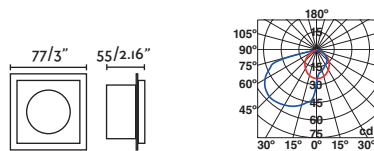

Body Aluminium+316 Stainless Steel/
Aluminio+Acero Inox 316

SEA SIDE SUITABLE IP67 IK05 24VDC 40°

Visit faro.es to consult how to install it.
Visita faro.es para consultar su instalación.

NASE

○ 70395 white/blanco