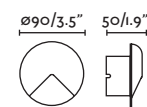

GALO

○ 70265 white/blanco

LED CREE 3W 3000K 200lm CRI>80 Driver ✓

Body Aluminium/Aluminio
Diff Tempered Glass/Cristal Templado

IP54 IK05 100-240V 50/60HZ 73X73

GALO

○ 70266 white/blanco

LED CREE 3W 3000K 200lm CRI>80 Driver ✓

Body Aluminium/Aluminio
Diff Tempered Glass/Cristal Templado

IP54 IK05 100-240V 50/60HZ 73X73

DANG

● 70446 black/negro

LED CREE 3W 3000K 200lm CRI>80 Driver [98324015]

Body Aluminium+316 Stainless Steel/
Aluminio+Acero Inox 316

SEA SIDE SUITABLE IP67 IK05 24VDC 40°

Visit faro.es to consult how to install it.
Visita faro.es para consultar su instalación.

NASE

○ 70395 white/blanco

● 70398 dark grey/gris oscuro

LED SMD 3W 3000K 100lm CRI>80 Driver ✓

Body Aluminium/Aluminio
Diff Polycarbonate/Polycarbonato

IP44 220-240V 50/60HZ 120°

92X87X80

NASE

○ 70396 white/blanco

● 70399 dark grey/gris oscuro

LED SMD 3W 3000K 100lm CRI>80 Driver ✓

Body Aluminium/Aluminio
Diff Polycarbonate/Polycarbonato

IP44 220-240V 50/60HZ 120°

132X90X80

UVE

● 70397 dark grey/gris oscuro

LED SMD 2W 3000K 70lm CRI>80 Driver ✓

Body Aluminium/Aluminio
Diff Polycarbonate/Polycarbonato

IP44 IK08 220-240V 50/60HZ 120°

Ø78