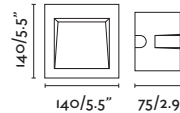

SEDNA

● **70146** dark grey/gris oscuro

LED SMD 1W 3000K 22lm CRI>80 Driver ✓

Body Aluminium/Aluminio
Diff Glass/Cristal

IP65 IK08 100-240V 50/60HZ

80X75

SEDNA

● **70147** dark grey/gris oscuro

LED SMD 3W 3000K 93lm CRI>80 Driver ✓

Body Aluminium/Aluminio
Diff Glass/Cristal

IP65 IK08 100-240V 50/60HZ

125X58

SEDNA

● **70148** dark grey/gris oscuro

LED SMD 3W 3000K 122lm CRI>80 Driver ✓

Body Aluminium/Aluminio
Diff Glass/Cristal

IP65 IK08 100-240V 50HZ

128X112

RECESSED

NAT

● **70638** dark grey/gris oscuro

○ **70271 NEW** white/blanco

LED SMD 8W 3000K 330lm CRI>80 Driver ✓

Body Die Cast Aluminium/Aluminio Inyectado

IP65 IK08 100-240V 50/60HZ

215X65X70

HORUS

● **70155** grey/gris

LED SMD 4W 3000K 55lm CRI>80 Driver ✓

Body Die Cast Aluminium/Aluminio Inyectado
Diff Polycarbonate/Polycarbonato

IP65 100-240V 50/60HZ

62X98

HORUS

● **70154** grey/gris

LED SMD 4W 3000K 50lm CRI>80 Driver ✓

Body Die Cast Aluminium/Aluminio Inyectado
Diff Trans. Polycarbonate/Polycarbonato Trans.

IP65 IK08 100-240V 50/60Hz

62X98

339 OUTDOOR