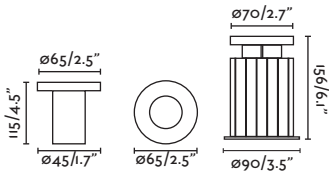

FRUM

● **70445** black/negro

LED CREE 6W 3000K 200lm CRI>80
Driver [98324015]

Body Aluminium+316 Stainless Steel/
Aluminio+Acero Inox 316

SEA SIDE SUITABLE IP67 IK05 24 VDC 24°

Visit faro.es to consult how to install it.
Visita faro.es para consultar su instalación.

CROSBY

● **70458N** matt nickel/níquel mate

LED HIGH POWER 2W 6000K 85lm CRI>80
Driver

Body 316 Stainless Steel/Acero Inox 316
Diff Glass/Cristal

SEA SIDE SUITABLE IP67 IK08 120-240V 50/60HZ

120°