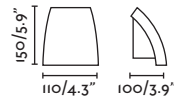

KLAMP — Àlex&Manel Llusçà

74408 ● dark grey/gris oscuro

2 GU10 MAX 8W LED ☒ [17317]

Body Die Cast Aluminium/Aluminio Inyectado
Diff Glass/Cristal

KLAMP — Àlex&Manel Llusçà

● **74407** dark grey/gris oscuro

GU10 MAX 8W LED ☒ [17317]

Body Die Cast Aluminium/Aluminio Inyectado
Diff Glass/Cristal

PROA — Àlex&Manel Llusçà

● **74400** dark grey/gris oscuro

GU10 MAX 8W LED ☒ [17325]

Body Die Cast Aluminium/Aluminio Inyectado
Diff Glass/Cristal

P.273
BOLLARDS

BRONX — Àlex&Manel Llusçà

● **71194** brown/marrón

● **71195** white/blanco

● **71196** dark grey/gris oscuro

GU10 MAX 8W LED ☒ [17324]

Body Aluminium/Aluminio
Diff Glass/Cristal