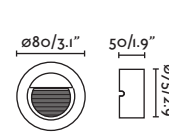

SOUN

● **70900** dark grey/gris oscuro

LED SMD 6W 3000K 472lm CRI>80 Driver ✓

Body Die Cast Aluminium/Aluminio Inyectado
Diff Tempered Glass/Cristal Templado

IP65 IK08 100-240V 50/60HZ 120°

183X225X70

SOUN NEW

● **70833** dark grey/gris oscuro

● **70834** white/blanco

LED SMD 5W 3000K 290lm CRI>80 Driver ✓

Body Aluminium/Aluminio
Diff Glass/Cristal

IP65 IK08 100-240V 50/60HZ 120°

220X950655

FILTER

● **70450** dark grey/gris oscuro

LED 2W 2700K 75lm CRI>80 Driver ✓

Body Die Cast Aluminium/Aluminio Inyectado
Diff Tempered Glass/Cristal Templado

IP65 IK10 100-240V 50/60HZ 120°

98X160X85

STORE

● **70451** dark grey/gris oscuro

LED SMD 2W 2700K 90lm CRI>80 Driver ✓

Body Die Cast Aluminium/Aluminio Inyectado
Diff Tempered Glass/Cristal Templado

IP65 IK10 100-240V 50/60HZ 120°

98X160X85

MINI CARTER

● **70402** dark grey/gris oscuro

LED SMD 1W 4000K 30lm CRI>80 Driver ✓

Body Die Cast Aluminium/Aluminio Inyectado
Diff Transparent PVC/PVC Transparente

IP44 IK08 220-240V 50/60HZ 45°

Ø76

MINI RACING

● **70403** dark grey/gris oscuro

LED SMD 1W 4000K 30lm CRI>80 Driver ✓

Body Die Cast Aluminium/Aluminio Inyectado
Diff Transparent PVC/PVC Transparente

IP44 IK08 220-240V 50/60HZ 45°

Ø76