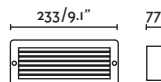

SPARK NEW

- 70162 dark grey/gris oscuro
- 70163 white/blanco

LED SMD 5W 3000K 190lm CRI>80 Driver ✓

Body Aluminium/Aluminio
Diff Polycarbonate/Polycarbonato

IP65 100-240V 50/60HZ

STRIPE NEW

- 72092 dark grey/gris oscuro
- 72093 white/blanco

LED SMD 5W 3000K 50lm CRI>80 Driver ✓

Body Aluminium/Aluminio
Diff Polycarbonate/Polycarbonato

IP54 IK07 100-240V 50/60HZ

LISO

- 71490 white/blanco
- 71491 black/negro

E27 MAX 15W LED ✗ [17463]

Body Die Cast Aluminium/Aluminio Inyectado
Diff Polycarbonate/Polycarbonato

IP44 71482 230X89

SPARK NEW

- 70164 dark grey/gris oscuro
- 70165 white/blanco

LED SMD 5W 3000K 60lm CRI>80 Driver ✓

Body Aluminium/Aluminio
Diff Polycarbonate/Polycarbonato

IP65 100-240V 50/60HZ

STRIPE NEW

- 72094 white/blanco
- 72095 dark grey/gris oscuro

LED SMD 5W 3000K 70lm CRI>80 Driver ✓

Body Aluminium/Aluminio
Diff Polycarbonate/Polycarbonato

IP54 IK07 100-240V 50/60HZ

ESCA

- 71480 white/blanco
- 71481 black/negro

E27 MAX 15W LED ✗ [17463]

Body Metal/Metal
Diff Polycarbonate/Polycarbonato

IP44 71482 230X89