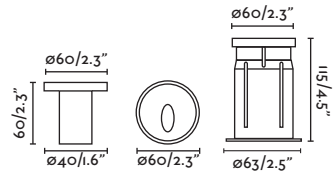

Body Aluminium+316 Stainless Steel/
Aluminio+Acero Inox 316

SEA SIDE SUITABLE IP67 IK05 24VDC 40°

Visit faro.es to consult how to install it.
Visita faro.es para consultar su instalación.

NASE

○ 70395 white/blanco