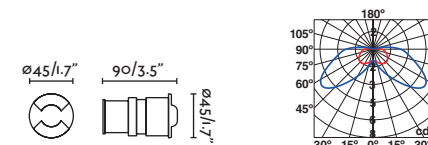

Visit faro.es to consult how to install it.
Visita faro.es para consultar su instalación.