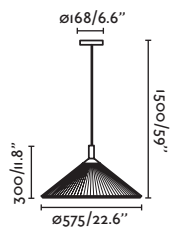

SUSPENDED

HUE

— Nahträng 

OPAL PEMD

71568 grey+white/gris+blanco

E27 MAX 15W LED [17463]

Body Die Cast Aluminium/Aluminio Inyectado
Diff Opal PEMD/PEMD Opal

IP44   1.2 MT