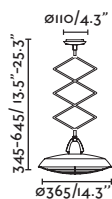

IP44  220- 50/
240V 60HZ 1,5 MT

PLEC — Àlex&Manel Llusca 

● 66212 old brown/marrón envejecido

● 66213 off white/blanco roto

LED SMD 15W 2700K 2400lm CRI>80
Driver ✓

Body Steel/Acero
Diff PVC

IP44  220- 50/
240V 60HZ