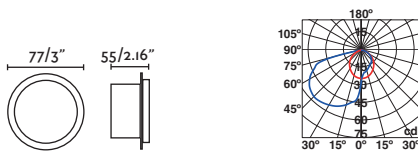

Body Aluminium+316 Stainless Steel/
Aluminio+Acero Inox 316

SEA SIDE SUITABLE IP67 IK05 24VDC 40°

Visit faro.es to consult how to install it.
Visita faro.es para consultar su instalación.

NASE

○ 70395 white/blanco