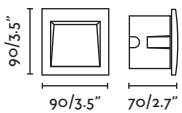

SEDNA

● **70147** dark grey/gris oscuro

LED SMD 3W 3000K 93lm CRI>80 Driver ✓

Body Aluminium/Aluminio
Diff Glass/Cristal

IP65 IK08 100-240V 50/60HZ

125X58