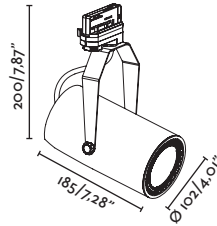

Proyector LED de formato tubular.

El equipo eléctrico se aloja en el cuerpo del proyector. Al no tener caja porta equipos suspendida, se puede utilizar también en instalaciones verticales.

Cuando colocamos el proyector totalmente vertical la tija queda escondida dentro del proyector.

MINISIGMA

LED

IP20

358°

180°

850 °C

1,12Kg.
2,47Lb.

DALI
OPTIONAL