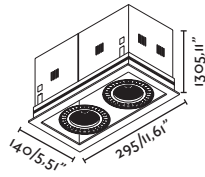

MINICOLIN 2L

LED

24 / 36 W				DRIVER (NOT INCL.)	
CRI82	3130 / 4200 lm	2700K	20°	033010901	○
				033010902	●
				033010903	●
			56°	033011001	○
				033011002	●
				033011003	●
CRI85	3370 / 4520 lm	3000K	20°	033011101	○
				033011102	●
				033011103	●
			56°	033011201	○
				033011202	●
				033011203	●
CRI85	3500 / 4700 lm	4000K	20°	033011301	○
				033011302	●
				033011303	●
			56°	033011401	○
				033011402	●
				033011403	●

12 W 98310125
DALI 98310599

18 W 98310325
DALI 98310599

CRI95				DRIVER (NOT INCL.)	
34 / 48 W				DRIVER (NOT INCL.)	
CRI95	3620 / 4940 lm	2700K	20°	033011501	○
				033011502	●
				033011503	●
			56°	033011601	○
				033011602	●
				033011603	●
CRI95	3840 / 5230 lm	3000K	20°	033011701	○
				033011702	●
				033011703	●
			56°	033011801	○
				033011802	●
				033011803	●
CRI95	4220 / 5750 lm	4000K	20°	033011901	○
				033011902	●
				033011903	●
			56°	033012001	○
				033012002	●
				033012003	●

17 W 98310325
DALI 98310599

24 W 98310231
DALI 98310599