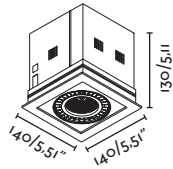

MINICOLIN IL

LED

12 / 18 W				DRIVER (NOT INCL.)	
CRI82	1565 / 2100 lm	2700K	20°	033008301 ○	12 W 98310125 DALI 98310599 18 W 98310325 DALI 98310599
				033008302 ●	
				033008303 ●	
			56°	033008401 ○	
				033008402 ●	
				033008403 ●	
CRI85	1685 / 2260 lm	3000K	20°	033008501 ○	
				033008502 ●	
				033008503 ●	
			56°	033008601 ○	
				033008602 ●	
				033008603 ●	
CRI85	1750 / 2350 lm	4000K	20°	033008701 ○	
				033008702 ●	
				033008703 ●	
			56°	033008801 ○	
				033008802 ●	
				033008803 ●	

17 / 24 W				DRIVER (NOT INCL.)	
CRI95	1810 / 2470 lm	2700K	20°	033008901 ○	17 W 98310325 DALI 98310599 24 W 98310231 DALI 98310599
				033008902 ●	
				033008903 ●	
			56°	033009001 ○	
				033009002 ●	
				033009003 ●	
CRI95	1920 / 2615 lm	3000K	20°	033009101 ○	
				033009102 ●	
				033009103 ●	
			56°	033009201 ○	
				033009202 ●	
				033009203 ●	
CRI95	2110 / 2875 lm	4000K	20°	033009301 ○	
				033009302 ●	
				033009303 ●	
			56°	033009401 ○	
				033009402 ●	
				033009403 ●