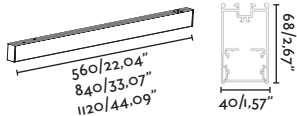

04100201

LINEAS CONTINUAS DE SUPERFICIE, SUSPENDIDAS O EMPOTRADAS:

04100201

VIA SURFACE NEW

LED

1,05Kg.
2,31LB.

56 CM

12 W Driver included