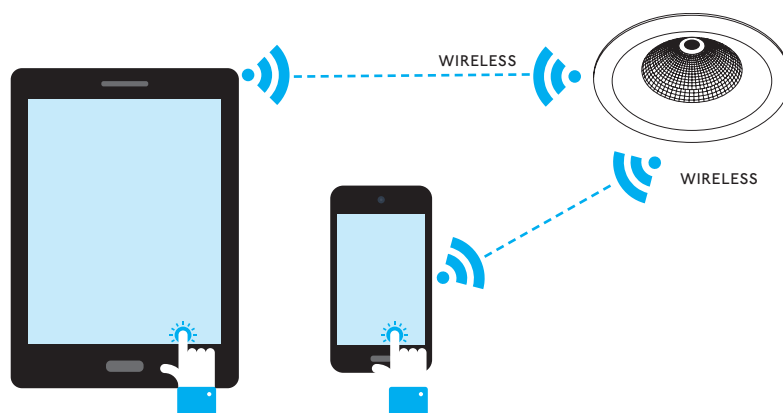

eBLUE

by **elt**

WIRELESS TECHNOLOGY TO CONTROL YOUR LUMINAIRES
TECNOLOGÍA INALÁMBRICA PARA CONTROLAR TUS LUMINARIAS

WITH YOUR TABLET OR SMARTPHONE
CON TU TABLETA O TELÉFONO INTELIGENTE

STEP
1

BUY THE eBLUE ACCESSORY
ADQUIERE EL ACCESORIO eBLUE