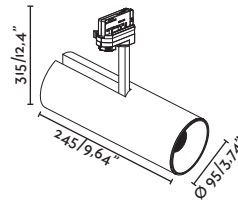

FUGA LARGE

LED

18 W Driver included

CRI82	1565 lm	2700K	24°	011 300101 ☐	011 300102 ☒	DALI OPTION Add a D at the end of the ref. e.g.: 011 300101D
			60°	011 300201 ☐	011 300202 ☒	
CRI85	1685 lm	3000K	24°	011 300301 ☐	011 300302 ☒	
			60°	011 300401 ☐	011 300402 ☒	
	1750 lm	4000K	24°	011 300501 ☐	011 300502 ☒	
			60°	011 300601 ☐	011 300602 ☒	

25 W Driver included

CRI82	2100 lm	2700K	24°	011 300701 ☐	011 300702 ☒	DALI OPTION Add a D at the end of the ref. e.g.: 011 300701D
			60°	011 300801 ☐	011 300802 ☒	
CRI85	2260 lm	3000K	24°	011 300901 ☐	011 300902 ☒	
			60°	011 301001 ☐	011 301002 ☒	
	2350 lm	4000K	24°	011 301101 ☐	011 301102 ☒	
			60°	011 301201 ☐	011 301202 ☒	

CRI95

36 W Driver included

	1810 lm	2700K	24°	011 301901 ☐	011 301902 ☒	DALI OPTION Add a D at the end of the ref. e.g.: 011 301901D
			60°	011 302001 ☐	011 302002 ☒	
CRI95	1920 lm	3000K	24°	011 302101 ☐	011 302102 ☒	
			60°	011 302201 ☐	011 302202 ☒	
	2110 lm	4000K	24°	011 302301 ☐	011 302302 ☒	
			60°	011 302401 ☐	011 302402 ☒