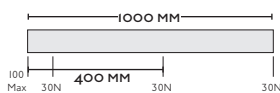

Max. weight: 19,84 lb
 Peso máx.: 9 kg

Max. 3 projectors = 3,8 KVA
 Máx. 3 proyectores = 3,8 KVA

Max. weight: 33,06 lb
 Peso máx.: 15 kg

Max. 5 projectors = 3,8 KVA
 Máx. 5 proyectores = 3,8 KVA

3 PHASE TRACK