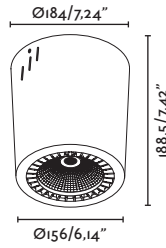

Nuestras luminarias de superficie SIGN incorporan componentes Vossloh, para poder ofrecer la última tecnología disponible en el mercado y los led más eficientes.

SIGN

LED

IP20

1,20Kg.
2,64Lb.

DALI
OPTIONAL