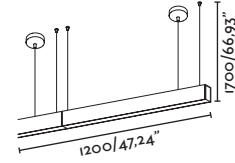

18 W Driver included					
CRI85	90 cm	2375 lm	3000K	040403701	☐
				040403703	☒
		2575 lm	4000K	040403801	☐
				040403803	☒

26 W Driver included					
CRI85	90 cm	3210 lm	3000K	040403901	☐
				040403903	☒
		3500 lm	4000K	040404001	☐
				040404003	☒

DALI 26 W	
040405501	☐
040405503	☒
040405601	☐
040405603	☒

24 W Driver included					
CRI85	120 cm	3165 lm	3000K	040403301	☐
				040403302	☒
				040403303	☒
		3445 lm	4000K	040403401	☐
				040403402	☒
				040403403	☒

35 W Driver included					
CRI85	120 cm	4275 lm	3000K	040403501	☐
				040403502	☒
				040403503	☒
		4670 lm	4000K	040403601	☐
				040403602	☒
				040403603	☒

DALI 35 W	
040405101	☐
040405102	☒
040405103	☒
040405201	☐
040405202	☒
040405203	☒