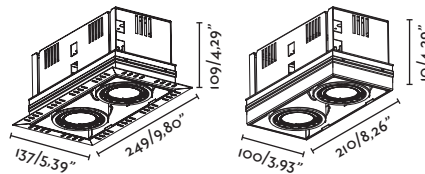

WITH FRAME

14 / 24 W

DRIVER (NOT INCL.)

CRI82	1700 / 2720 lm	2700K	20°	035005001 ○
				035005002 ●
				035005003 ●
CRI85	1830 / 2930 lm	3000K	56°	035005101 ○
				035005102 ●
				035005103 ●
CRI85	1900 / 3050 lm	4000K	20°	035005201 ○
				035005202 ●
				035005203 ●
CRI85	1900 / 3050 lm	4000K	56°	035005301 ○
				035005302 ●
				035005303 ●
CRI85	1900 / 3050 lm	4000K	20°	035005401 ○
				035005402 ●
				035005403 ●
CRI85	1900 / 3050 lm	4000K	56°	035005501 ○
				035005502 ●
				035005503 ●

7 W 98310509

12 W 98310125
DALI 98310599

LED