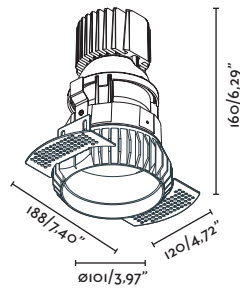

LED

IP20

OPTIONAL

TRIMLESS

13 / 19 W

DRIVER (NOT INCL.)

			25°	038002801 038002802 038002804	○ ● ●	
	1350 / 1850 lm	2700K	36°	038002901 038002902 038002904	○ ● ●	
			52°	038003001 038003002 038003004	○ ● ●	
			25°	038003101 038003102 038003104	○ ● ●	
CRI80	1400 / 1950 lm	3000K	36°	038003201 038003202 038003204	○ ● ●	13 W 98310125 19 W 98310325 DALI 98310599
			52°	038003301 038003302 038003304	○ ● ●	
			25°	038003701 038003702 038003704	○ ● ●	
	1400 / 2000 lm	4000K	36°	038003801 038003802 038003804	○ ● ●	
			52°	038003901 038003902 038003904	○ ● ●	
			25°	038004601 038004602 038004604	○ ● ●	
	1000 / 1400 lm	2700K	36°	038004701 038004702 038004704	○ ● ●	
			52°	038004801 038004802 038004804	○ ● ●	
			25°	038004901 038004902 038004904	○ ● ●	
CRI97	1050 / 1450 lm	3000K	36°	038005001 038005002 038005004	○ ● ●	13 W 98310125 19 W 98310325 DALI 98310599
			52°	038005101 038005102 038005104	○ ● ●	
			25°	038005201 038005202 038005204	○ ● ●	
	1100 / 1500 lm	4000K	36°	038005301 038005302 038005304	○ ● ●	
			52°	038005401 038005402 038005404	○ ● ●