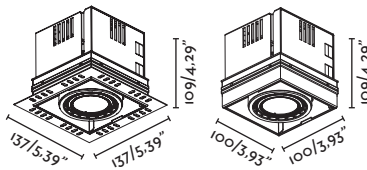

WITH FRAME

7 / 12 W

DRIVER (NOT INCL.)

CRI82	850 / 1360 lm	2700K	20°	035000101 ○
				035000102 ●
				035000103 ●
			56°	035000201 ○
				035000202 ●
				035000203 ●
CRI85	915 / 1465 lm	3000K	20°	035000301 ○
				035000302 ●
				035000303 ●
			56°	035000401 ○
				035000402 ●
				035000403 ●
CRI85	950 / 1525 lm	4000K	20°	035000501 ○
				035000502 ●
				035000503 ●
			56°	035000601 ○
				035000602 ●
				035000603 ●

7 W 98310509

12 W 98310125
DALI 98310599

LED