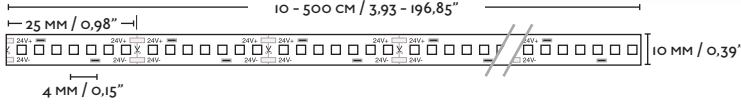

LEDSTRIP

5 mt 19.2 W/mt 24V

CRI85	2300 K	3860 LM
08030101-01	10 cm	
08030101-02	20 cm	
08030101-03	30 cm	
08030101-04	40 cm	
08030101-05	50 cm	
08030101-06	60 cm	
08030101-07	70 cm	
08030101-08	80 cm	
08030101-09	90 cm	
08030101-10	100 cm	
08030101-11	110 cm	
08030101-12	120 cm	
08030101-13	130 cm	
08030101-14	140 cm	
08030101-15	150 cm	
08030101-16	160 cm	
08030101-17	170 cm	
08030101-18	180 cm	
08030101-19	190 cm	
08030101-20	200 cm	
08030101-21	210 cm	
08030101-22	220 cm	
08030101-23	230 cm	
08030101-24	240 cm	
08030101-25	250 cm	
08030101-26	260 cm	
08030101-27	270 cm	
08030101-28	280 cm	
08030101-29	290 cm	
08030101-30	300 cm	
08030101-31	310 cm	
08030101-32	320 cm	
08030101-33	330 cm	
08030101-34	340 cm	
08030101-35	350 cm	
08030101-36	360 cm	
08030101-37	370 cm	
08030101-38	380 cm	
08030101-39	390 cm	
08030101-40	400 cm	
08030101-41	410 cm	
08030101-42	420 cm	
08030101-43	430 cm	
08030101-44	440 cm	
08030101-45	450 cm	
08030101-46	460 cm	
08030101-47	470 cm	
08030101-48	480 cm	
08030101-49	490 cm	
08030101	500 cm	

CRI85	2700K	5082 LM
08030301-01	10 cm	
08030301-02	20 cm	
08030301-03	30 cm	
08030301-04	40 cm	
08030301-05	50 cm	
08030301-06	60 cm	
08030301-07	70 cm	
08030301-08	80 cm	
08030301-09	90 cm	
08030301-10	100 cm	
08030301-11	110 cm	
08030301-12	120 cm	
08030301-13	130 cm	
08030301-14	140 cm	
08030301-15	150 cm	
08030301-16	160 cm	
08030301-17	170 cm	
08030301-18	180 cm	
08030301-19	190 cm	
08030301-20	200 cm	
08030301-21	210 cm	
08030301-22	220 cm	
08030301-23	230 cm	
08030301-24	240 cm	
08030301-25	250 cm	
08030301-26	260 cm	
08030301-27	270 cm	
08030301-28	280 cm	
08030301-29	290 cm	
08030301-30	300 cm	
08030301-31	310 cm	
08030301-32	320 cm	
08030301-33	330 cm	
08030301-34	340 cm	
08030301-35	350 cm	
08030301-36	360 cm	
08030301-37	370 cm	
08030301-38	380 cm	
08030301-39	390 cm	
08030301-40	400 cm	
08030301-41	410 cm	
08030301-42	420 cm	
08030301-43	430 cm	
08030301-44	440 cm	
08030301-45	450 cm	
08030301-46	460 cm	
08030301-47	470 cm	
08030301-48	480 cm	
08030301-49	490 cm	
08030301	500 cm	

CRI85	3000K	4280 LM
08030201-01	10 cm	
08030201-02	20 cm	
08030201-03	30 cm	
08030201-04	40 cm	
08030201-05	50 cm	
08030201-06	60 cm	
08030201-07	70 cm	
08030201-08	80 cm	
08030201-09	90 cm	
08030201-10	100 cm	
08030201-11	110 cm	
08030201-12	120 cm	
08030201-13	130 cm	
08030201-14	140 cm	
08030201-15	150 cm	
08030201-16	160 cm	
08030201-17	170 cm	
08030201-18	180 cm	
08030201-19	190 cm	
08030201-20	200 cm	
08030201-21	210 cm	
08030201-22	220 cm	
08030201-23	230 cm	
08030201-24	240 cm	
08030201-25	250 cm	
08030201-26	260 cm	
08030201-27	270 cm	
08030201-28	280 cm	
08030201-29	290 cm	
08030201-30	300 cm	
08030201-31	310 cm	
08030201-32	320 cm	
08030201-33	330 cm	
08030201-34	340 cm	
08030201-35	350 cm	
08030201-36	360 cm	
08030201-37	370 cm	
08030201-38	380 cm	
08030201-39	390 cm	
08030201-40	400 cm	
08030201-41	410 cm	
08030201-42	420 cm	
08030201-43	430 cm	
08030201-44	440 cm	
08030201-45	450 cm	
08030201-46	460 cm	
08030201-47	470 cm	
08030201-48	480 cm	
08030201-49	490 cm	
08030201	500 cm