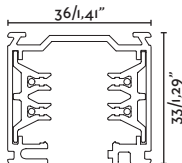

3 PHASE TRACK

16A

3 PHASE TRACK

1000 mm	IP20			0,92 KG 2,02Lb	01990101 ☐	01990102 ☒	01990103 ☒
2000 mm	IP20			1,85 KG 4,07Lb	01990201 ☐	01990202 ☒	01990203 ☒