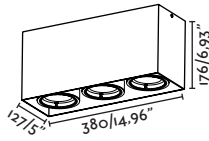

TEKO 3L NEW

LED

36 / 54 W				DRIVER (NOT INCL.)	
CRI82	4695 / 6300 lm	2700K	20°	050600101 ☐	
				050600102 ☒	
			56°	050600201 ☐	
				050600202 ☒	
CRI85	5055 / 6780 lm	3000K	20°	050600301 ☐	12 W 98310125 DALI 98310599
				050600302 ☒	
			56°	050600401 ☐	18 W 98310325 DALI 98310599
				050600402 ☒	
	5250 / 7050 lm	4000K	20°	050600501 ☐	
				050600502 ☒	
			56°	050600601 ☐	
				050600602 ☒	

CRI95				DRIVER (NOT INCL.)	
51 / 72 W					
	5430 / 7410 lm	2700K	20°	050600701 ☐	
				050600702 ☒	
			56°	050600801 ☐	
				050600802 ☒	
CRI95	5760 / 7485 lm	3000K	20°	050600901 ☐	17 W 98310325 DALI 98310599
				050600902 ☒	
			56°	050601001 ☐	24 W 98310231 DALI 98310599
				050601002 ☒	
	6330 / 8625 lm	4000K	20°	050601101 ☐	
				050601102 ☒	
			56°	050601201 ☐	
				050601202 ☒