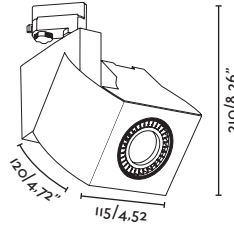

NANOFOKUS

LED

7 W Driver included

CRI82	850 lm	2700K	20°	010500101 ○
				010500102 ●
			56°	010500103 ●
CRI85	915 lm	3000K	20°	010500201 ○
				010500202 ●
				010500203 ●
			56°	010500301 ○
			20°	010500302 ●
				010500303 ●
			56°	010500401 ○
				010500402 ●
				010500403 ●
CRI85	950 lm	4000K	20°	010500501 ○
				010500502 ●
				010500503 ●
			56°	010500601 ○
				010500602 ●
				010500603 ●

12 W Driver included

CRI82	1360 lm	2700K	20°	010500701 ○
				010500702 ●
			56°	010500703 ●
CRI85	1465 lm	3000K	20°	010500801 ○
				010500802 ●
				010500803 ●
			56°	010500901 ○
			20°	010500902 ●
				010500903 ●
			56°	010501001 ○
				010501002 ●
				010501003 ●
CRI85	1525 lm	4000K	20°	010501101 ○
				010501102 ●
				010501103 ●
			56°	010501201 ○
				010501202 ●
				010501203 ●