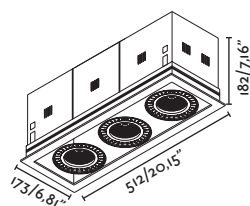

COLIN 3L

LED

54 / 75 W				DRIVER (NOT INCL.)	
CRI82	6300 / 8325 lm	2700K	20°	034013701 ○	18 W 98310325 DALI 98310599 25 W 98310231 DALI 98310599
				034013702 ●	
				034013703 ●	
			56°	034013801 ○	
				034013802 ●	
				034013803 ●	
CRI85	6780 / 8970 lm	3000K	20°	034013901 ○	
				034013902 ●	
				034013903 ●	
			56°	034014001 ○	
				034014002 ●	
				034014003 ●	
CRI85	7050 / 9315 lm	4000K	20°	034014101 ○	
				034014102 ●	
				034014103 ●	
			56°	034014201 ○	
				034014202 ●	
				034014203 ●	

CRI95				DRIVER (NOT INCL.)	
108 W				DRIVER (NOT INCL.)	
CRI95	10470 lm	2700K	20°	034014301 ○	36 W 98310445 DALI 98310599
				034014302 ●	
				034014303 ●	
			56°	034014401 ○	
				034014402 ●	
				034014403 ●	
CRI95	11100 lm	3000K	20°	034014501 ○	
				034014502 ●	
				034014503 ●	
			56°	034014601 ○	
				034014602 ●	
				034014603 ●	
CRI95	12210 lm	4000K	20°	034014701 ○	
				034014702 ●	
				034014703 ●	
			56°	034014801 ○	
				034014802 ●	
				034014803 ●	

HIGH EFFICIENCY LED				DRIVER (NOT INCL.)	
108 W				DRIVER (NOT INCL.)	
CRI82	13200 lm	2700K	20°	034014901 ○	36 W 98310445 dALI 98310599
				034014902 ●	
				034014903 ●	
			56°	034015001 ○	
				034015002 ●	
				034015003 ●	
CRI85	14340 lm	3000K	20°	034015101 ○	
				034015102 ●	
				034015103 ●	
			56°	034015201 ○	
				034015202 ●	
				034015203 ●	
CRI85	14910 lm	4000K	20°	034015301 ○	
				034015302 ●	
				034015303 ●	
			56°	034015401 ○	
				034015402 ●	
				034015403 ●