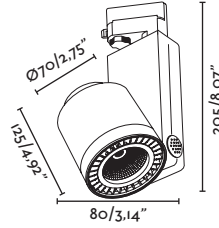

NANO CYLINDER

LED

7 W Driver included

CRI82	850 lm	2700K	20°	010800101 ○
				010800102 ●
CRI85	915 lm	3000K	20°	010800301 ○
				010800302 ●
	950 lm	4000K	20°	010800501 ○
				010800502 ●
		56°	010800601 ○	
				010800602 ●

12 W Driver included

CRI82	1360 lm	2700K	20°	010800701 ○
				010800702 ●
CRI85	1465 lm	3000K	20°	010800801 ○
				010800802 ●
	1525 lm	4000K	20°	010800901 ○
				010800902 ●
			56°	010801001 ○
				010801002 ●
		20°	010801101 ○	
			010801102 ●	
		56°	010801201 ○	
			010801202 ●