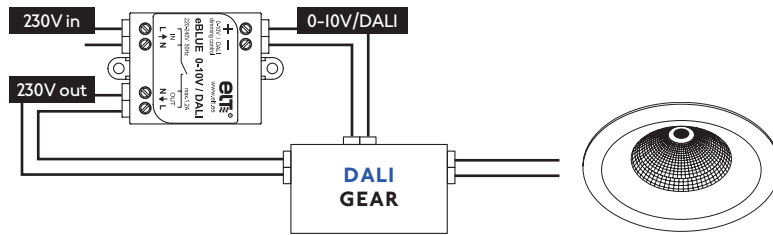

STEP
1

BUY THE eBLUE ACCESSORY
ADQUIERE EL ACCESORIO eBLUE

E-BLUE DALI/i-10V 100W
98100100

E-BLUE TRIAC 50W
98100050

STEP
2

CONNECT THE ACCESSORY
CONECTA EL ACCESORIO A LA LÁMPARA

STEP
3

DOWNLOAD THE FREE APP CASAMBI IN YOUR TABLET OR SMARTPHONE
DESCÁRGATE LA APP GRATUITA CASAMBI EN TU TABLET O TELÉFONO INTELIGENTE

NOW YOU CAN START TO CONTROL YOUR LUMINAIRES
YA PUEDES EMPEZAR A CONTROLAR TUS LUMINARIAS

CONTROL AND PROGRAM
THE ON/OFF
CONTROLA Y PROGRAMA EL
ENCENDIDO/APAGADO

ADJUST THE LIGHT INTENSITY
REGULA LA INTENSIDAD DE LA LUZ

CREATE DIFFERENT SCENES
CREA AMBIENTES Y ESCENAS

MORE INFO
www.elt.es
www.faro.es