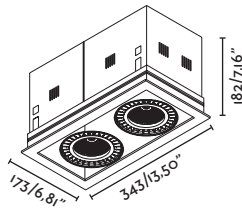

FOOD LIGHTING LED

48 / 72 W				DRIVER (NOT INCL.)			
CRI85	3800 / 5450 lm	fruits	●	20°	034012901 ○ 034012902 ● 034012903 ●	24 W 98310231 DALI 98310599	
				56°	034013001 ○ 034013002 ● 034013003 ●		
				20°	034013101 ○ 034013102 ● 034013103 ●		
	3920 / 5620 lm	fish	●	56°	034013201 ○ 034013202 ● 034013203 ●		36 W 98310445 DALI 98310599
				20°	034013301 ○ 034013302 ● 034013303 ●		
				56°	034013401 ○ 034013402 ● 034013403 ●		
CRI70	3580 / 5140 lm	meat	●	20°	034013501 ○ 034013502 ● 034013503 ●	24 W 98310231 DALI 98310599	
				56°	034013601 ○ 034013602 ● 034013603 ●		
				20°	034013701 ○ 034013702 ● 034013703 ●		
	5270 / 7570 lm	PEARL WHITE 3100 K		56°	034013801 ○ 034013802 ● 034013803 ●		36 W 98310445 DALI 98310599
				20°	034013901 ○ 034013902 ● 034013903 ●		
				56°	034014001 ○ 034014002 ● 034014003 ●		

RETAIL LIGHTING LED

48 / 72 W				DRIVER (NOT INCL.)			
CRI95	5270 / 7570 lm	PEARL WHITE 3100 K		20°	034013501 ○ 034013502 ● 034013503 ●	24 W 98310231 DALI 98310599	
				56°	034013601 ○ 034013602 ● 034013603 ●		
				20°	034013701 ○ 034013702 ● 034013703 ●		36 W 98310445 DALI 98310599
	5270 / 7570 lm	PEARL WHITE 3100 K		56°	034013801 ○ 034013802 ● 034013803 ●		
				20°	034013901 ○ 034013902 ● 034013903 ●		
				56°	034014001 ○ 034014002 ● 034014003 ●		

QR KIT LED

MAX. 2 X 12 W LED

SOCKET 2*G53	12 V	ELECTRONIC GEAR NOT INCLUDED 98111020	03400501 ○ 03400502 ● 03400503 ●

*Bulb not included