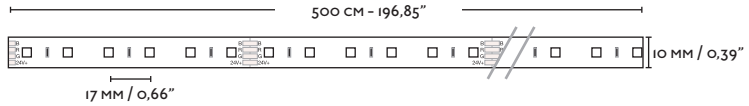

LEDSTRIP RGB IP20

5 mt 14,4 W/mt 24 V

RGB

08041001 500 cm

PROFILES Diffuser not included

SURFACE PROFILE 45°

08050101-01	10 cm
08050101-02	20 cm
08050101-03	30 cm
08050101-04	40 cm
08050101-05	50 cm
08050101-06	60 cm
08050101-07	70 cm
08050101-08	80 cm
08050101-09	90 cm
08050101-10	100 cm
08050101-11	110 cm
08050101-12	120 cm
08050101-13	130 cm
08050101-14	140 cm
08050101-15	150 cm
08050101-16	160 cm
08050101-17	170 cm
08050101-18	180 cm
08050101-19	190 cm
08050101	200 cm