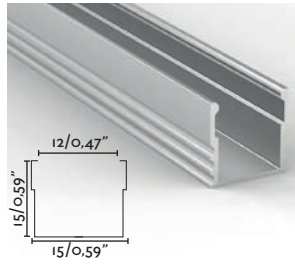

ENDCAP (2 PCS)

08050104

SURFACE PROFILE CLIP

08050105

SURFACE PROFILE

08060101-01	10 cm
08060101-02	20 cm
08060101-03	30 cm
08060101-04	40 cm
08060101-05	50 cm
08060101-06	60 cm
08060101-07	70 cm
08060101-08	80 cm
08060101-09	90 cm
08060101-10	100 cm
08060101-11	110 cm
08060101-12	120 cm
08060101-13	130 cm
08060101-14	140 cm
08060101-15	150 cm
08060101-16	160 cm
08060101-17	170 cm
08060101-18	180 cm
08060101-19	190 cm
08060101	200 cm