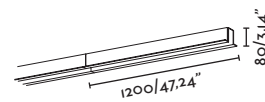

18 W Driver included					
CRI85	90 cm	2375 lm	3000K	040404501	☐
				040404503	☒
		2575 lm	4000K	040404601	☐
				040404603	☒

26 W Driver included					
CRI85	90 cm	3210 lm	3000K	040404701	☐
				040404703	☒
		3500 lm	4000K	040404801	☐
				040404803	☒

DALI 26 W	
040406301	☐
040406303	☒
040406401	☐
040406403	☒

24 W Driver included					
CRI85	120 cm	3165 lm	3000K	040404101	☐
				040404103	☒
				040404201	☐
		3445 lm	4000K	040404203	☒

35 W Driver included					
CRI85	120 cm	4275 lm	3000K	040404301	☐
				040404303	☒
				040404401	☐
		4670 lm	4000K	040404403	☒

DALI 35 W	
040405901	☐
040405903	☒
040406001	☐
040406003	☒

KIT FOR SUSPENSION CONTINUOUS LIGHT

04029906

0,07 KG
0,15LB

KIT FOR RECESSED CONTINUOUS LIGHT

04029907

0,07 KG
0,15LB