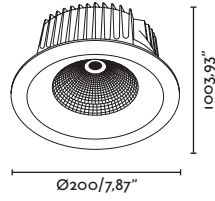

SOLID

LED

18 / 25 / 39 W

DRIVER (NOT INCL.)

Power (W)	Beam Angle	Color Temp (K)	LM	Options
18 W	30°	2700K	2100 / 2775 / 3825 lm	020502701 ○
				020502702 ●
	020502703 ●			
	65°	020502801 ○		
		020502802 ●		
		020502803 ●		
25 W	30°	3000K	2260 / 2990 / 4125 lm	020502901 ○
				020502902 ●
	020502903 ●			
	65°	020503001 ○		
		020503002 ●		
		020503003 ●		
39 W	30°	4000K	2350 / 3105 / 4285 lm	020503101 ○
				020503102 ●
	020503103 ●			
	65°	020503201 ○		
		020503202 ●		
		020503203 ●		

18 W 98310325
DALI 98310599

25 W 98310231
DALI 98310599

39 W 98310445
DALI 98310599

LOWER PRICE
HEMOS BAJADO EL PRECIO

HIGH EFFICIENCY LED

42 W

DRIVER (NOT INCL.)

Power (W)	Beam Angle	Color Temp (K)	LM	Options
42 W	30°	2700K	4940 lm	020503301 ○
				020503302 ●
	020503303 ●			
	65°	020503401 ○		
		020503402 ●		
		020503403 ●		
42 W	30°	3000K	5320 lm	020503501 ○
				020503502 ●
	020503503 ●			
	65°	020503601 ○		
		020503602 ●		
		020503603 ●		
42 W	30°	4000K	5525 lm	020503701 ○
				020503702 ●
	020503703 ●			
	65°	020503801 ○		
		020503802 ●		
		020503803 ●		

42 W 98310460
DALI 98310589

LOWER PRICE
HEMOS BAJADO EL PRECIO

*HF: hasta fin de existencias
HF: until the end of stock