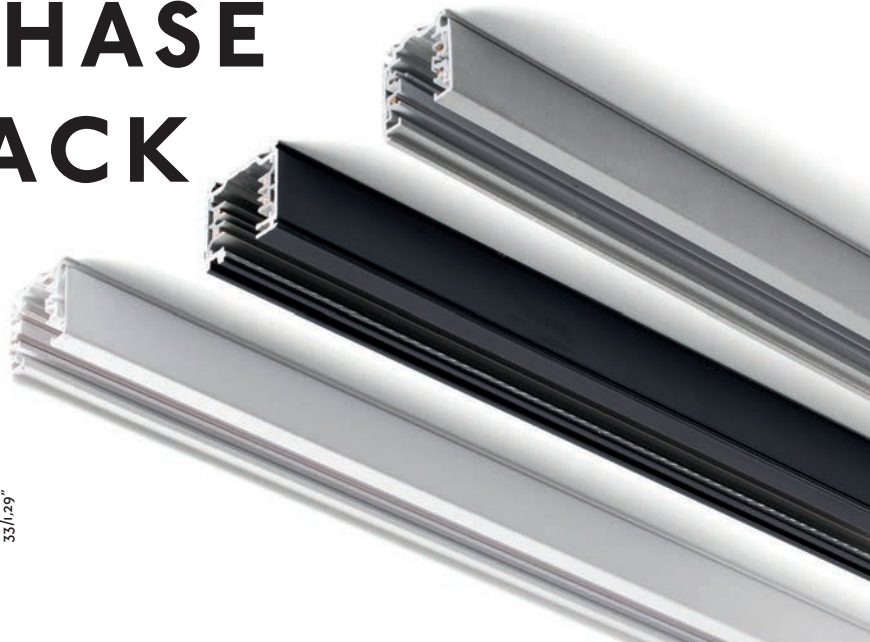

3 PHASE TRACK

16A

3 PHASE TRACK

1000 mm	IP20			0,92 KG 2,02Lb	01990101 ☐	01990102 ☒	01990103 ☒
2000 mm	IP20			1,85 KG 4,07Lb	01990201 ☐	01990202 ☒	01990203 ☒

LEFT LIVE END

01990601 ☐
01990602 ☒

RIGHT LIVE END

01990701 ☐
01990702 ☒

CENTRE FEED

01993301 ☐
01993302 ☒

DALI TRACK

1000 mm	IP20			0,92 KG 2,02Lb	01995001 ☐	01995002 ☒	01995003 ☒
2000 mm	IP20			1,85 KG 4,07Lb	01995101 ☐	01995102 ☒	01995103 ☒

DALI LEFT LIVE END

01993501 ☐
01993502 ☒

DALI RIGHT LIVE END

01993601 ☐
01993602 ☒

DALI CENTRE FEED

01993401 ☐
01993402 ☒