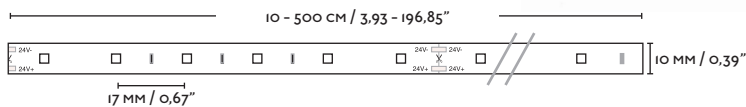

CREATE DIFFERENT SCENES
CREA AMBIENTES Y ESCENAS

MORE INFO
www.elt.es
www.faro.es

LEDSTRIP

5 mt 14.4 W/mt 24 V

0,20Kg.
0,44Lb.

CRI85 2300 K 3200 LM

08040101-01	10 cm
08040101-02	20 cm
08040101-03	30 cm
08040101-04	40 cm
08040101-05	50 cm
08040101-06	60 cm
08040101-07	70 cm
08040101-08	80 cm
08040101-09	90 cm
08040101-10	100 cm
08040101-11	110 cm
08040101-12	120 cm
08040101-13	130 cm
08040101-14	140 cm
08040101-15	150 cm
08040101-16	160 cm
08040101-17	170 cm
08040101-18	180 cm
08040101-19	190 cm
08040101-20	200 cm
08040101-21	210 cm
08040101-22	220 cm
08040101-23	230 cm
08040101-24	240 cm
08040101-25	250 cm
08040101-26	260 cm
08040101-27	270 cm
08040101-28	280 cm
08040101-29	290 cm
08040101-30	300 cm
08040101-31	310 cm
08040101-32	320 cm
08040101-33	330 cm
08040101-34	340 cm
08040101-35	350 cm
08040101-36	360 cm
08040101-37	370 cm
08040101-38	380 cm
08040101-39	390 cm
08040101-40	400 cm
08040101-41	410 cm
08040101-42	420 cm
08040101-43	430 cm
08040101-44	440 cm
08040101-45	450 cm
08040101-46	460 cm
08040101-47	470 cm
08040101-48	480 cm
08040101-49	490 cm
08040101	500 cm