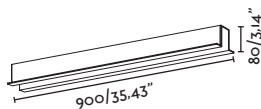

ORE RECESSED

LED

2,11KG.
4,65LB.
DALI
OPTIONAL

2,30KG.
5,07LB.
DALI
OPTIONAL