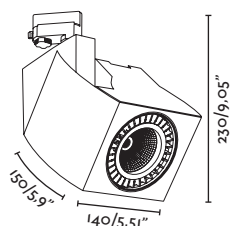

FOKUS

LED

18 W Driver included					
CRI82	2100 lm	2700K	20°	010404101 ○ 010404103 ●	
			56°	010404201 ○ 010404203 ●	
	2260 lm	3000K	20°	010404301 ○ 010404303 ●	
			56°	010404401 ○ 010404403 ●	
CRI85	2350 lm	4000K	20°	010404501 ○ 010404503 ●	
			56°	010404601 ○ 010404603 ●	
	DALI OPTION				
	Add a D at the end of the ref. e.g.: 010404101 D				
25 W Driver included					
CRI82	2775 lm	2700K	20°	010404701 ○ 010404703 ●	
			56°	010404801 ○ 010404803 ●	
	2990 lm	3000K	20°	010404901 ○ 010404903 ●	
			56°	010405001 ○ 010405003 ●	
CRI85	3105 lm	4000K	20°	010405101 ○ 010405103 ●	
			56°	010405201 ○ 010405203 ●	
	DALI OPTION				
	Add a D at the end of the ref. e.g.: 010404701 D				

HIGH EFFICIENCY LED

36 W Driver included					
CRI82	4440 lm	2700K	20°	010405301 ○ 010405303 ●	
			56°	010405401 ○ 010405403 ●	
	4780 lm	3000K	20°	010405501 ○ 010405503 ●	
			56°	010405601 ○ 010405603 ●	
CRI85	4970 lm	4000K	20°	010405701 ○ 010405703 ●	
			56°	010405801 ○ 010405803 ●	
	DALI OPTION				
	Add a D at the end of the ref. e.g.: 010405301 D				

*HF: hasta fin de existencias
HF: until the end of stock