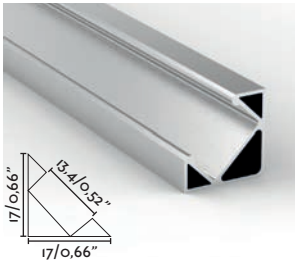

LEDSTRIP RGB IP20

5 mt 14,4 W/mt 24 V

RGB

08041001 500 cm

PROFILES Diffuser not included

SURFACE PROFILE 45°

08050101-01	10 cm
08050101-02	20 cm
08050101-03	30 cm
08050101-04	40 cm
08050101-05	50 cm
08050101-06	60 cm
08050101-07	70 cm
08050101-08	80 cm
08050101-09	90 cm
08050101-10	100 cm
08050101-11	110 cm
08050101-12	120 cm
08050101-13	130 cm
08050101-14	140 cm
08050101-15	150 cm
08050101-16	160 cm
08050101-17	170 cm
08050101-18	180 cm
08050101-19	190 cm
08050101	200 cm