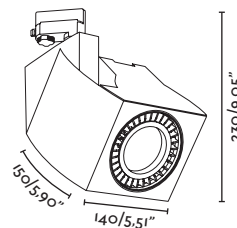

FOKUS

LED

QR-III LED

MAX. 12 W LED

SOCKET I*G53	12 V	ELECTRONIC GEAR INCLUDED	01041501 ○
			01041503 ●

Suitable with Directional Flaps 01 992301 and 01 992502 and Honeycomb Louvre 01 992002 (pag. 575)
Compatible con Directional Flaps 01 992301 y 01 992502 y Honeycomb Louvre 01 992002 (pág. 575)

*Bulb not included