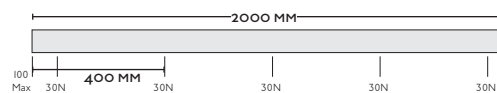

Max. weight: 19,84 lb
 Peso máx.: 9 kg

Max. 3 projectors = 3,8 KVA
 Máx. 3 proyectores = 3,8 KVA

Max. weight: 33,06 lb
 Peso máx.: 15 kg

Max. 5 projectors = 3,8 KVA
 Máx. 5 proyectores = 3,8 KVA

3 PHASE TRACK