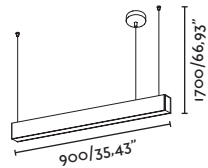

ORE MULTI-FUNCTION

LED

2,28KG.
5,02LB.
DALI
OPTIONAL

2,45KG.
5,40LB.
DALI
OPTIONAL