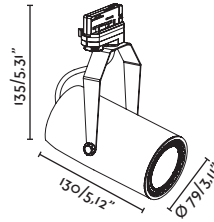

NANOSIGMA

LED

7 W Driver included

CRI82	850 lm	2700K	20°	011000102 ●
			56°	011000202 ●
CRI85	915 lm	3000K	20°	011000302 ●
			56°	011000402 ●
	950 lm	4000K	20°	011000502 ●
			56°	011000602 ●

12 W Driver included

CRI82	1360 lm	2700K	20°	011000702 ●
			56°	011000802 ●
CRI85	1465 lm	3000K	20°	011000902 ●
			56°	011001002 ●
	1525 lm	4000K	20°	011001102 ●
			56°	011001202 ●

Compatible con Directional Flaps 01 993002 (pág. 575)
Suitable with Directional Flaps 01 993002 (pag. 575)