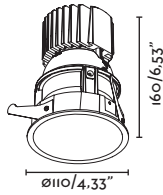

LED

IP20

1-30

0-30°

850 °C

0,65Kg.
1,43Lb.

OPTIONAL

WITH FRAME