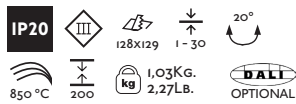

MINICOLIN IL

LED

12 / 18 W				DRIVER (NOT INCL.)	
CRI82	1565 / 2100 lm	2700K	20°	033008301 ○	12 W 98310125 DALI 98310599 18 W 98310325 DALI 98310599
				033008302 ●	
				033008303 ●	
			56°	033008401 ○	
				033008402 ●	
				033008403 ●	
CRI85	1685 / 2260 lm	3000K	20°	033008501 ○	
				033008502 ●	
				033008503 ●	
			56°	033008601 ○	
				033008602 ●	
				033008603 ●	
CRI85	1750 / 2350 lm	4000K	20°	033008701 ○	
				033008702 ●	
				033008703 ●	
			56°	033008801 ○	
				033008802 ●	
				033008803 ●	

17 / 24 W				DRIVER (NOT INCL.)	
CRI95	1810 / 2470 lm	2700K	20°	033008901 ○	17 W 98310325 DALI 98310599 24 W 98310231 DALI 98310599
				033008902 ●	
				033008903 ●	
			56°	033009001 ○	
				033009002 ●	
				033009003 ●	
CRI95	1920 / 2615 lm	3000K	20°	033009101 ○	
				033009102 ●	
				033009103 ●	
			56°	033009201 ○	
				033009202 ●	
				033009203 ●	
CRI95	2110 / 2875 lm	4000K	20°	033009301 ○	
				033009302 ●	
				033009303 ●	
			56°	033009401 ○	
				033009402 ●	
				033009403 ●