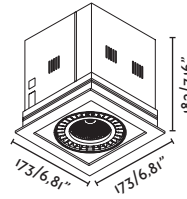

COLIN IL

LED

18 / 25 W				DRIVER (NOT INCL.)	
CRI82	2100 / 2775 lm	2700K	20°	034008501 ○	18 W 98310325 DALI 98310599 25 W 98310231 DALI 98310599
				034008502 ●	
				034008503 ●	
			56°	034008601 ○	
				034008602 ●	
				034008603 ●	
CRI85	2260 / 2990 lm	3000K	20°	034008701 ○	
				034008702 ●	
				034008703 ●	
			56°	034008801 ○	
				034008802 ●	
				034008803 ●	
CRI85	2350 / 3105 lm	4000K	20°	034008901 ○	
				034008902 ●	
				034008903 ●	
			56°	034009001 ○	
				034009002 ●	
				034009003 ●	

CRI95				DRIVER (NOT INCL.)	
36 W					
CRI95	3490 lm	2700K	20°	034009101 ○	36 W 98310445 DALI 98310599
				034009102 ●	
				034009103 ●	
			56°	034009201 ○	
				034009202 ●	
				034009203 ●	
CRI95	3700 lm	3000K	20°	034009301 ○	
				034009302 ●	
				034009303 ●	
			56°	034009401 ○	
				034009402 ●	
				034009403 ●	
CRI95	4070 lm	4000K	20°	034009501 ○	
				034009502 ●	
				034009503 ●	
			56°	034009601 ○	
				034009602 ●	
				034009603 ●	

HIGH EFFICIENCY LED				DRIVER (NOT INCL.)	
36 W					
CRI82	4400 m	2700K	20°	034009701 ○	36 W 98310445 DALI 98310599
				034009702 ●	
				034009703 ●	
			56°	034009801 ○	
				034009802 ●	
				034009803 ●	
CRI85	4780 lm	3000K	20°	034009901 ○	
				034009902 ●	
				034009903 ●	
			56°	034010001 ○	
				034010002 ●	
				034010003 ●	
CRI85	4970 lm	4000K	20°	034010101 ○	
				034010102 ●	
				034010103 ●	
			56°	034010201 ○	
				034010202 ●	
				034010203 ●