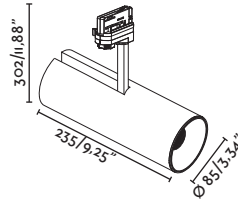

FUGA MEDIUM

LED

12 W Driver included				
CRI82	1565 lm	2700K	24°	011 200101 ○ 011 200102 ●
			60°	011 200201 ○ 011 200202 ●
CRI85	1685 lm	3000K	24°	011 200301 ○ 011 200302 ●
			60°	011 200401 ○ 011 200402 ●
	1750 lm	4000K	24°	011 200501 ○ 011 200502 ●
			60°	011 200601 ○ 011 200602 ●
				DALI OPTION Add a D at the end of the ref. e.g.: 011 200101 D
18 W Driver included				
CRI82	2100 lm	2700K	24°	011 200701 ○ 011 200702 ●
			60°	011 200801 ○ 011 200802 ●
CRI85	2260 lm	3000K	24°	011 200901 ○ 011 200902 ●
			60°	011 201001 ○ 011 201002 ●
	2350 lm	4000K	24°	011 201101 ○ 011 201102 ●
			60°	011 201201 ○ 011 201202 ●
				DALI OPTION Add a D at the end of the ref. e.g.: 011 200701 D
17 W Driver included				
CRI95	1810 lm	2700K	24°	011 201301 ○ 011 201302 ●
			60°	011 201401 ○ 011 201402 ●
CRI95	1920 lm	3000K	24°	011 201501 ○ 011 201502 ●
			60°	011 201601 ○ 011 201602 ●
	2110 lm	4000K	24°	011 201701 ○ 011 201702 ●
			60°	011 201801 ○ 011 201802 ●
				DALI OPTION Add a D at the end of the ref. e.g.: 011 201301 D
24 W Driver included				
CRI95	2470 lm	2700K	24°	011 201901 ○ 011 201902 ●
			60°	011 202001 ○ 011 202002 ●
CRI95	2615 lm	3000K	24°	011 202101 ○ 011 202102 ●
			60°	011 202201 ○ 011 202202 ●
	2875 lm	4000K	24°	011 202301 ○ 011 202302 ●
			60°	011 202401 ○ 011 202402 ●
				DALI OPTION Add a D at the end of the ref. e.g.: 011 201901 D