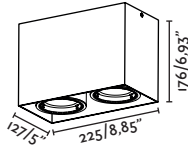

TEKO 2L NEW

LED

24 / 36 W				DRIVER (NOT INCL.)	
CRI82	3130 / 4200 lm	2700K	20°	050500101 ☐	12 W 98310125 DALI 98310599 18 W 98310325 DALI 98310599
				050500102 ☒	
			56°	050500201 ☐	
				050500202 ☒	
CRI85	3370 / 4520 lm	3000K	20°	050500301 ☐	
				050500302 ☒	
			56°	050500401 ☐	
				050500402 ☒	
	3500 / 4700 lm	4000K	20°	050500501 ☐	
				050500502 ☒	
			56°	050500601 ☐	
				050500602 ☒	

CRI95				DRIVER (NOT INCL.)	
34 / 48 W					
	3620 / 4940 lm	2700K	20°	050500701 ☐	17 W 98310325 DALI 98310599 24 W 98310231 DALI 98310599
				050500702 ☒	
			56°	050500801 ☐	
				050500802 ☒	
CRI95	3840 / 5230 lm	3000K	20°	050500901 ☐	
				050500902 ☒	
			56°	050501001 ☐	
				050501002 ☒	
	4220 / 5750 lm	4000K	20°	050501101 ☐	
				050501102 ☒	
			56°	050501201 ☐	
				050501202 ☒