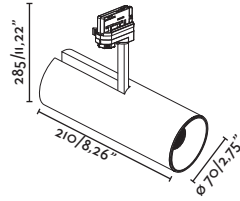

FUGA SMALL

LED

7 W Driver included					
CRI82	850 lm	2700K	24°	011100101 ○	011100102 ●
			60°	011100201 ○	011100202 ●
CRI85	915 lm	3000K	24°	011100301 ○	011100302 ●
			60°	011100401 ○	011100402 ●
CRI85	950 lm	4000K	24°	011100501 ○	011100502 ●
			60°	011100601 ○	011100602 ●
12 W Driver included					
CRI82	1360 lm	2700K	24°	011100701 ○	011100702 ●
			60°	011100801 ○	011100802 ●
CRI85	1465 lm	3000K	24°	011100901 ○	011100902 ●
			60°	011101001 ○	011101002 ●
CRI85	1525 lm	4000K	24°	011101101 ○	011101102 ●
			60°	011101201 ○	011101202 ●