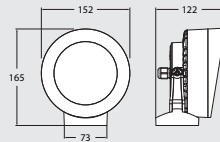

Master box: 18pcs