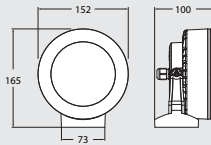

Master box: 18pcs