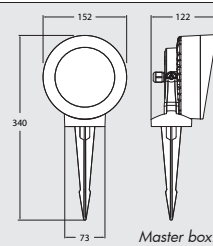

Master box: 18pcs