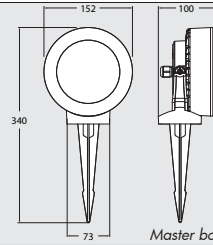

Master box: 18pcs