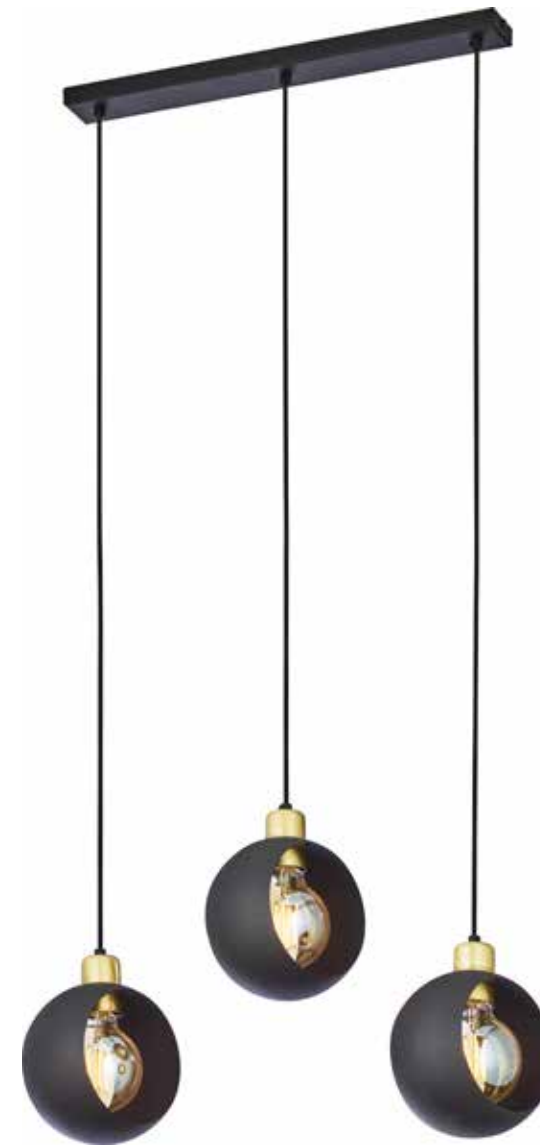

# CYKLOP BLACK

2756

2756 | CYKLOP BLACK | 6 x E27, max 60W

2751

2751 | CYKLOP BLACK | 1 x E27, max 60W

2753

2753 | CYKLOP BLACK | 3 x E27, max 60W

2750

2750 | CYKLOP BLACK | 1 x E27, max 60W