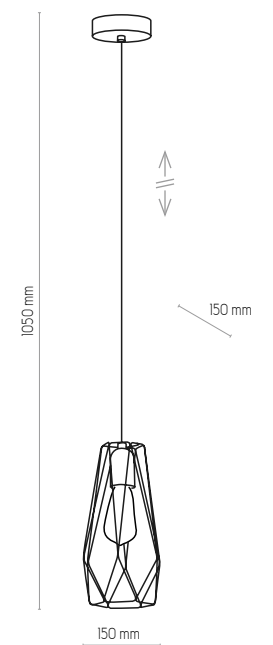

2847 | LUGO SILVER | 3 x E27, max 60W

2846

2846 | LUGO SILVER | 3 x E27, max 60W

2845

2845 | LUGO SILVER | 1 x E27, max 60W

2549

2549 | LUGO BLACK | 3 x E27, max 60W

2548