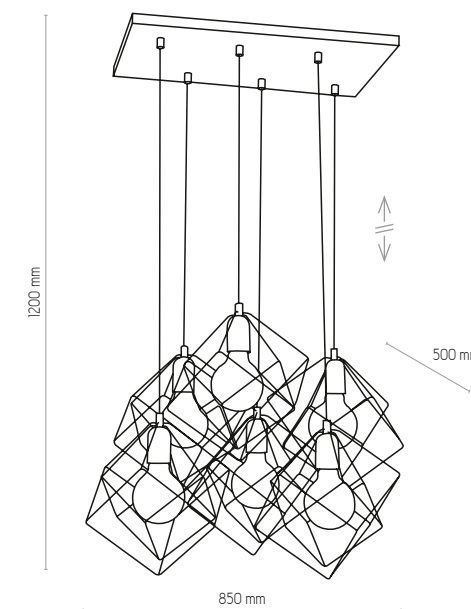

2779 | ALAMBRE | 6 x E27, max 60W