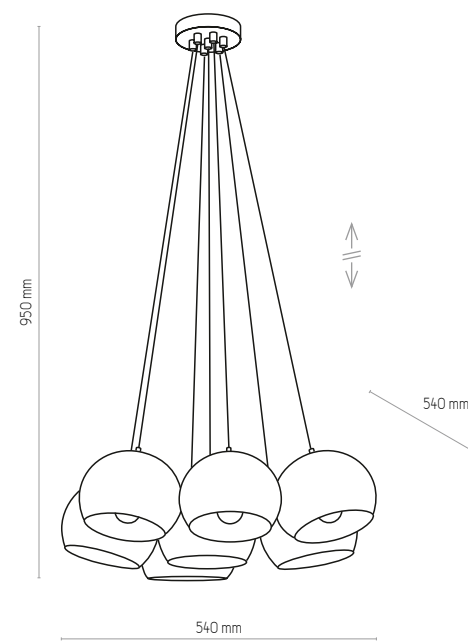

4148 | HYDRIA | 1 x E27, max 60W

CASTELLO

2781

2782

2784

2781 | CASTELLO | 1 x E27, max 60W

2782 | CASTELLO | 7 x E27, max 60W

2784 | CASTELLO | 3 x E27, max 60W