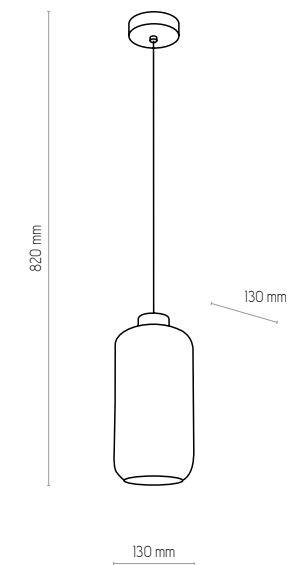

# MARCO

2079

2078

2077

2079 | MARCO | 5 x E27, max 60W

2078 | MARCO | 3 x E27, max 60W

2077 | MARCO | 1 x E27, max 60W

PILAR