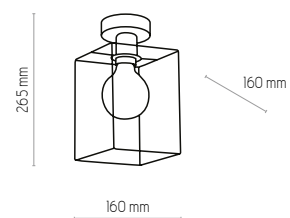

4197 | CAYO | 1 x E27, max 60W