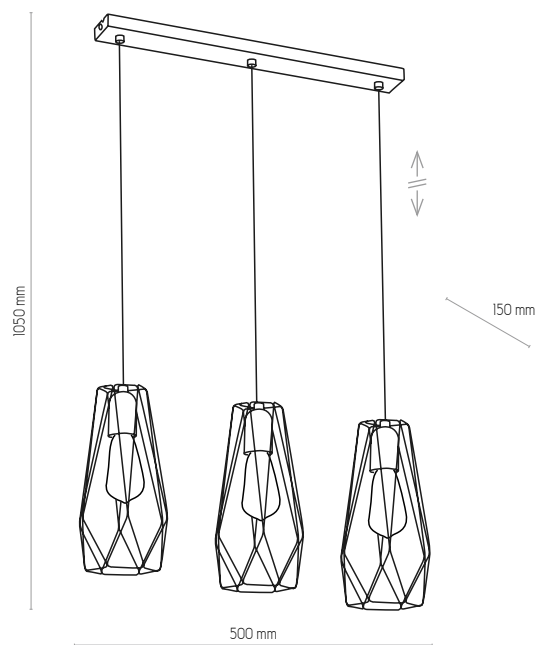

# LUGO GOLD

2698

2698 | LUGO GOLD | 3 x E27, max 60W

2697

2697 | LUGO GOLD | 3 x E27, max 60W

2696

2696 | LUGO GOLD | 1 x E27, max 60W

2847