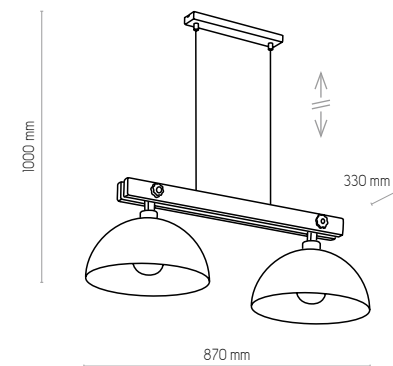

1706 | OSLO | 2 x E27, max 60W