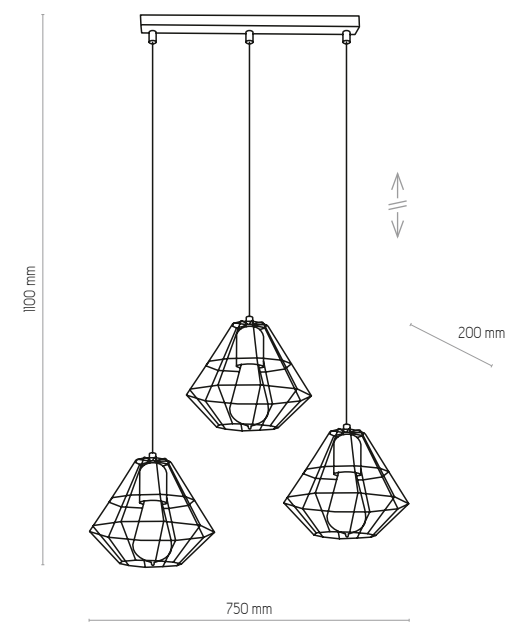

4205 | DIAMOND SILVER | 3 x E27 max 60W