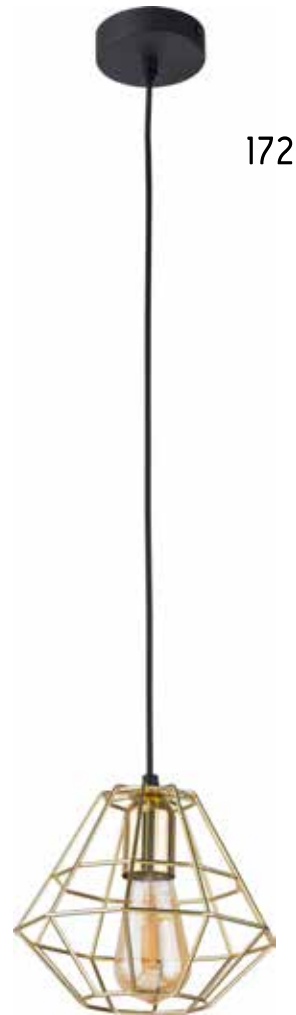

# ALAMBRE

2779

2779 | ALAMBRE | 6 x E27, max 60W

2778

2777

2699

2702

5450

# DIAMOND GOLD

1781

1781 | DIAMOND GOLD | 5 x E27 max 60W

4451

4111

4450

1724

4451 | DIAMOND GOLD | 3 x E27 max 60W