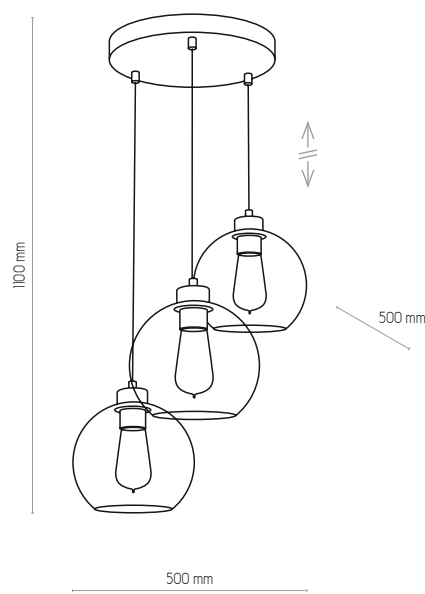

# CUBUS GRAPHITE

2833

4292

4113

2833 | CUBUS GRAPHITE | 6 x E27, max 60W

4292 | CUBUS GRAPHITE | 1 x E27, max 60W

4113 | CUBUS GRAPHITE | 8 x E27, max 60W

2819