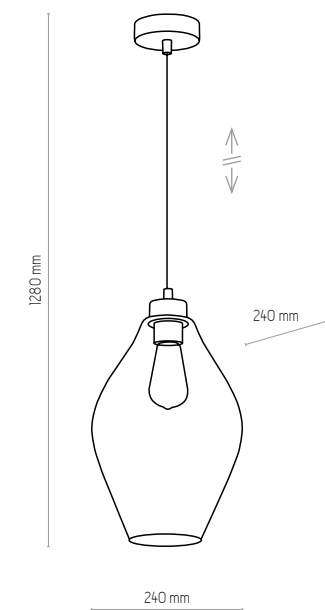

TULON

4190, 4191, 4192 | TULON | 1 x E27, max 60W