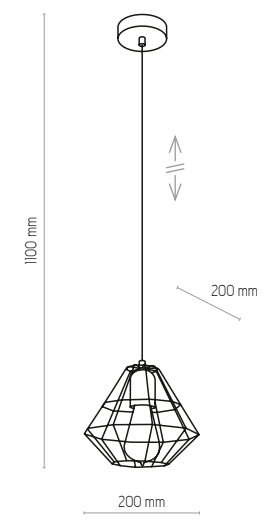

4202 | DIAMOND SILVER | 1 x E27 max 60W