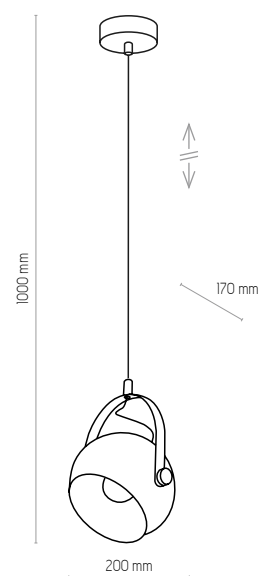

4154 | PARMA BLACK | 1 x E27, max 60W

4316 | PARMA BLACK | 1 x E27, max 60W

4156 | PARMA BLACK | 3 x E27, max 60W

4149 | PARMA BLACK | 3 x E27, max 60W