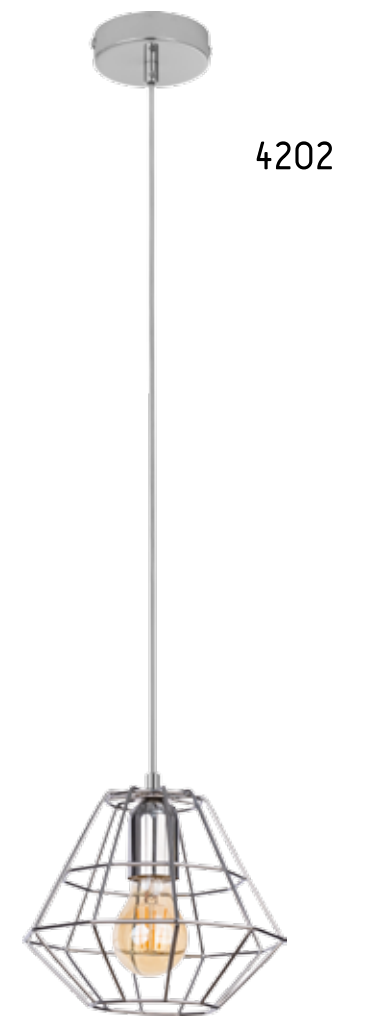

# DIAMOND SILVER

4289

4289 | DIAMOND SILVER | 5 x E27 max 60W

 metal / metal / металл / Metall / métal

DIAMOND SILVER

4277

4205

4203