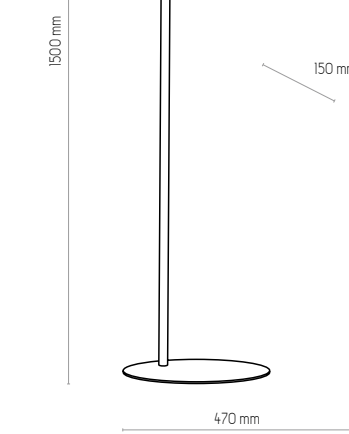

PRIMO

2749

2749 | PRIMO | 6 x E27, max 60W

2747

2747 | PRIMO | 1 x E27, max 60W

2748

2748 | PRIMO | 4 x E27, max 60W

5452 | PRIMO | 1 x E27, max 60W