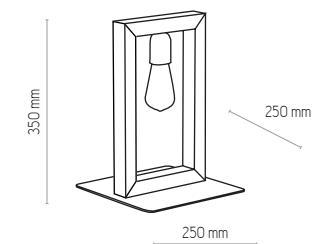

5460 | METRO | 1 x E27, max 60W