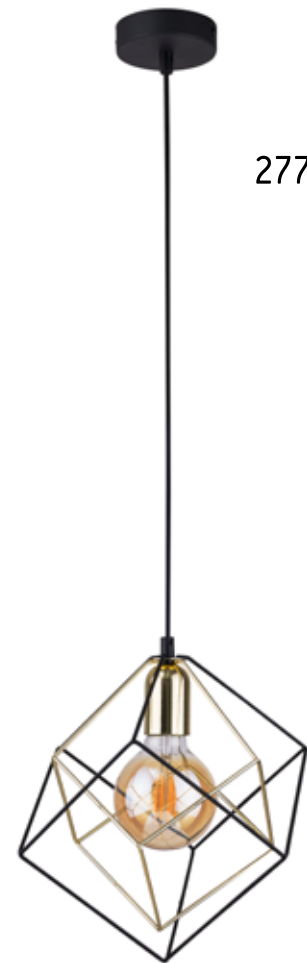

# ALAMBRE

2779

2779 | ALAMBRE | 6 x E27, max 60W

2778

2777

2699

2702

5450

2778 | ALAMBRE | 4 x E27, max 60W

2777 | ALAMBRE | 1 x E27, max 60W

2699 | ALAMBRE | 3 x E27, max 60W

2702 | ALAMBRE | 1 x E27, max 60W

5450 | ALAMBRE | 1 x E27, max 60W