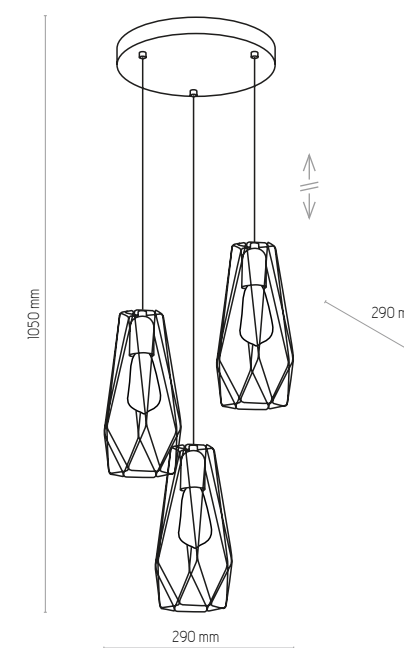

# LUGO GOLD

2698

2698 | LUGO GOLD | 3 x E27, max 60W

2697

2697 | LUGO GOLD | 3 x E27, max 60W

2696

2696 | LUGO GOLD | 1 x E27, max 60W

2847