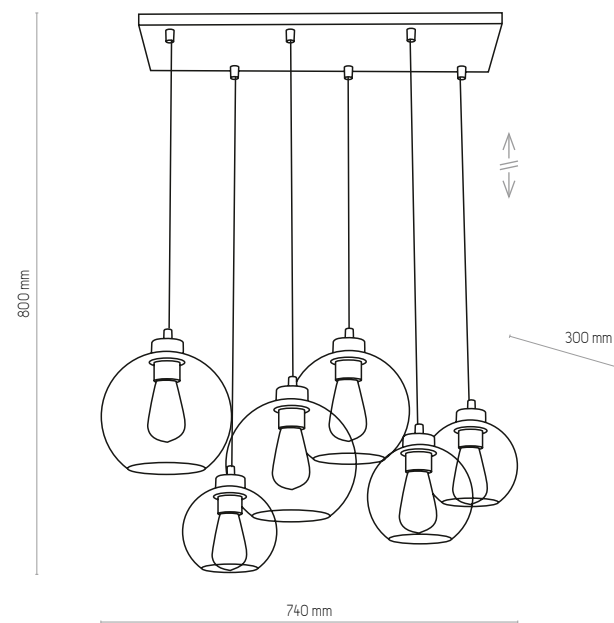

4138 | CUBUS GRAPHITE | 1 x E27, max 60W

CUBUS

2164

2164 | CUBUS | 6 x E27, max 60W

2834

2834 | CUBUS | 8 x E27, max 60W

4460 | CUBUS | 4 x E27, max 60W

2836 | CUBUS | 7 x E27, max 60W