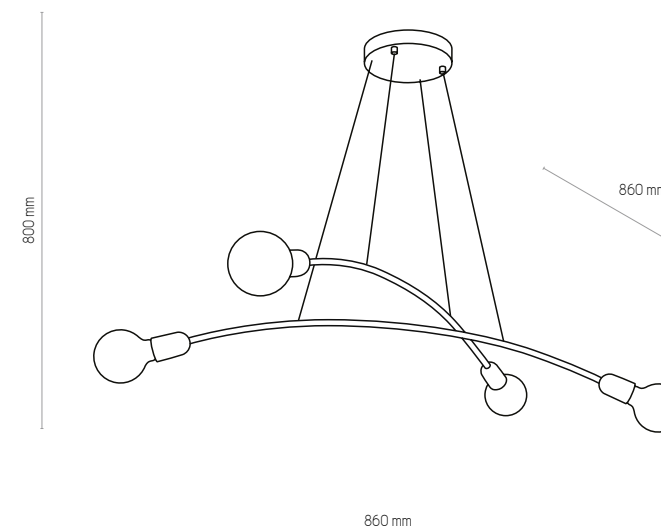

2724 | HELIX | 4 x E27, max 60W