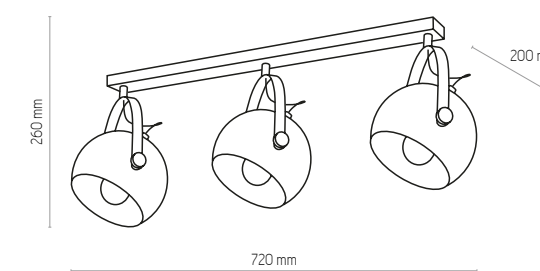

4154 | PARMA BLACK | 1 x E27, max 60W

4316 | PARMA BLACK | 1 x E27, max 60W

4156 | PARMA BLACK | 3 x E27, max 60W

4149 | PARMA BLACK | 3 x E27, max 60W