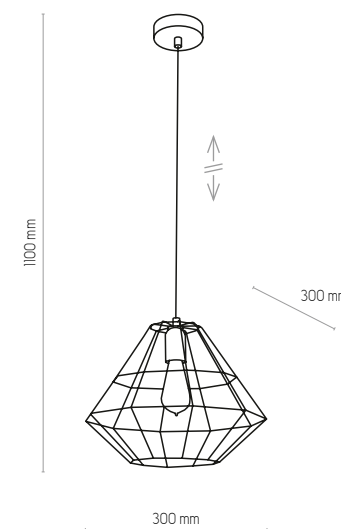

4203 | DIAMOND SILVER | 1 x E27 max 60W