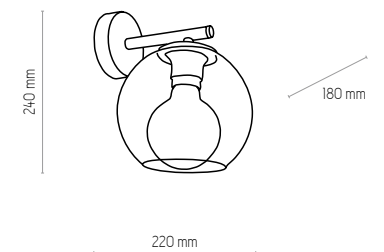

# AVILA

4260 | AVILA | 4 x E27 max 60W

4259 | AVILA | 2 x E27 max 60W

4258

4258 | AVILA | 1 x E27 max 60W