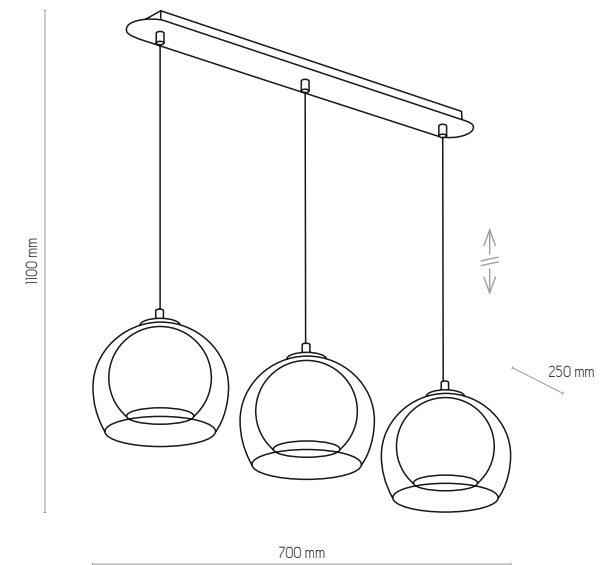

2498 | NAPOLI GRAPHITE | 3 x E27 max 60W