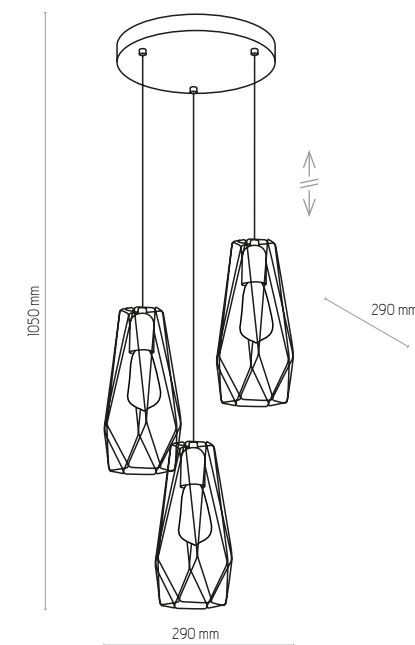

2846 | LUGO SILVER | 3 x E27, max 60W