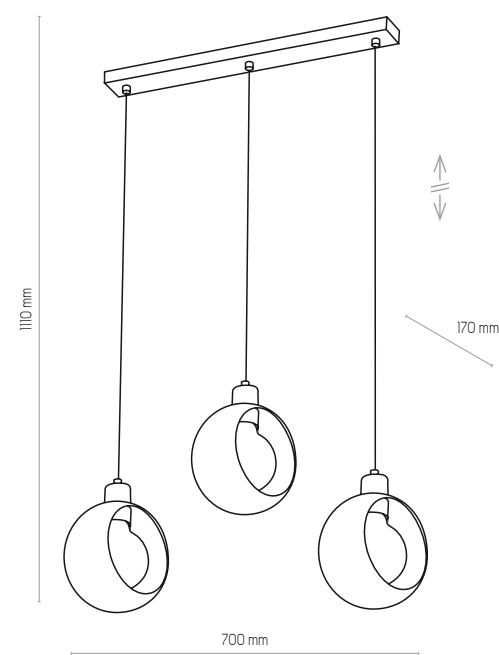

# CYKLOP WHITE

2746

2746 | CYKLOP WHITE | 6 x E27, max 60W

2743

2743 | CYKLOP WHITE | 3 x E27, max 60W

2741

2741 | CYKLOP WHITE | 1 x E27, max 60W

2740