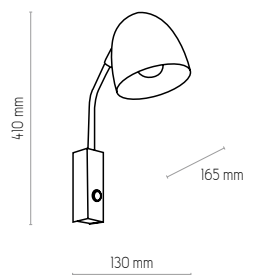

2810, 2811, 2812, 2813 | TEMPRE | 1 x E27, max 60W

SOHO

5037

4167

5036

5037 | SOHO | 1x E27 max 60W

5036 | SOHO | 1x E27 max 60W

4167 | SOHO | 1x E27 max 60W