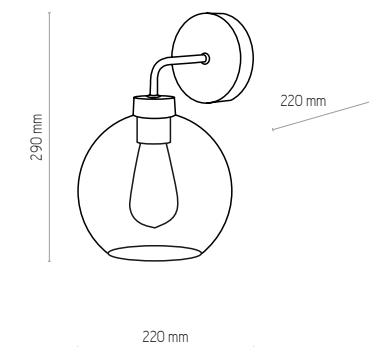

# TULON

4190, 4191, 4192 | TULON | 1 x E27, max 60W

BARI

4021

4020

2835

4019

4021 | BARI | 2 x E27, max 60W