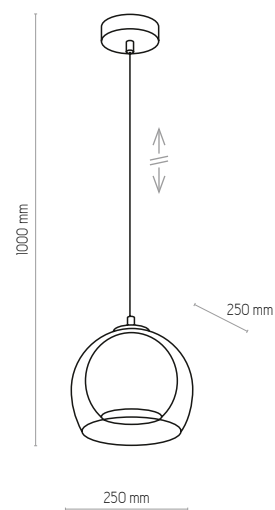

2723 | NAPOLI GRAPHITE | 1 x E27 max 60W

2498

2498 | NAPOLI GRAPHITE | 3 x E27 max 60W

2014

2014 | NAPOLI | 1 x E27 max 60W

2387

2387 | NAPOLI | 3 x E27 max 60W

4139