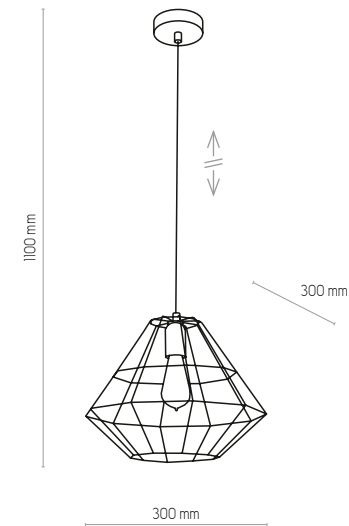

4450 | DIAMOND GOLD | 1 x E27 max 60W