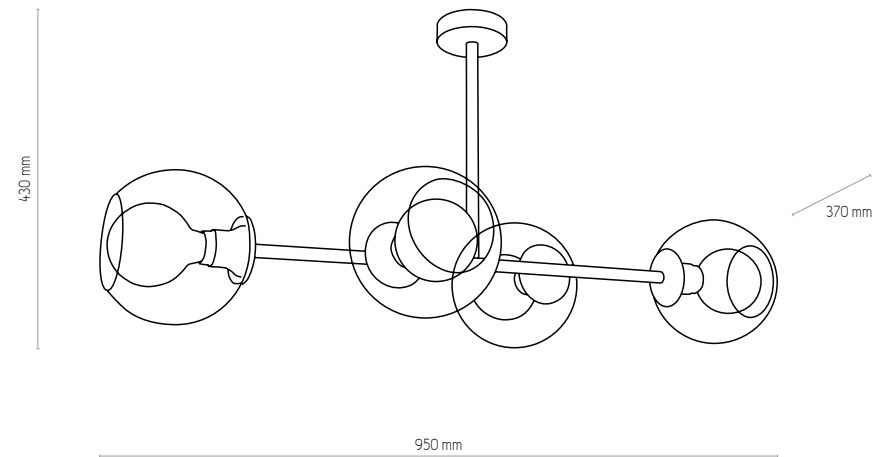

AVILA

4260 | AVILA | 4 x E27 max 60W