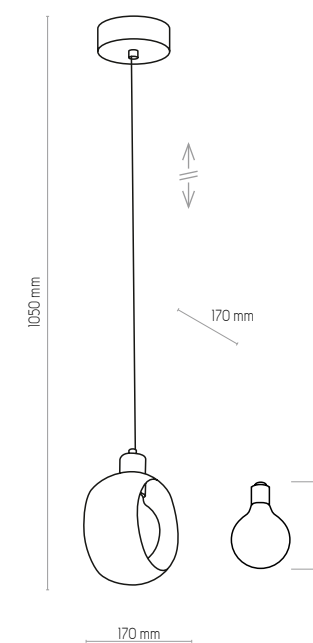

# CYKLOP WHITE

2746

2746 | CYKLOP WHITE | 6 x E27, max 60W

2743

2743 | CYKLOP WHITE | 3 x E27, max 60W

2741

2741 | CYKLOP WHITE | 1 x E27, max 60W

2740