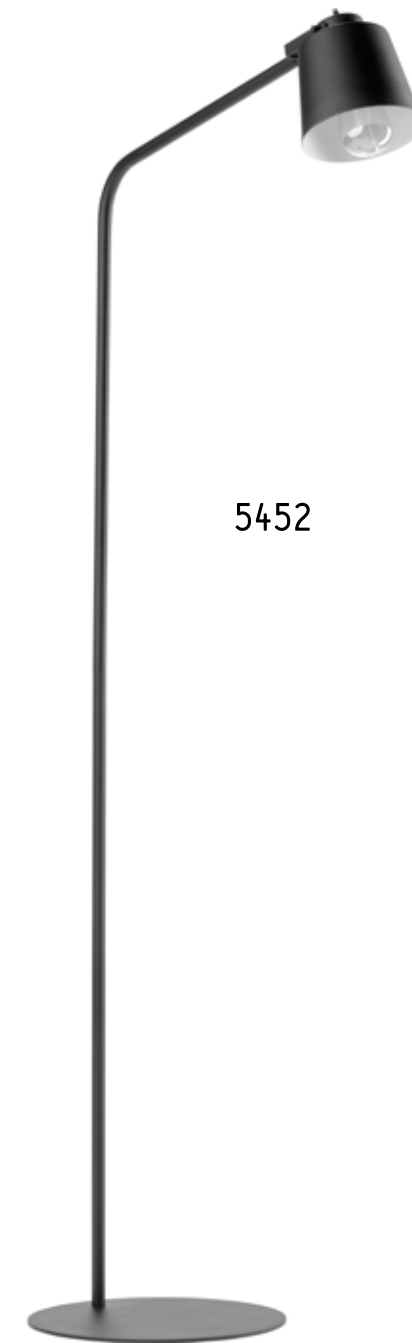

PRIMO

2749

2749 | PRIMO | 6 x E27, max 60W

2747

2747 | PRIMO | 1 x E27, max 60W

2748

2748 | PRIMO | 4 x E27, max 60W

5452 | PRIMO | 1 x E27, max 60W

 metal / metal / металл / Metall / métal

5452

5206

5206 | PRIMO | 1 x E27, max 60W