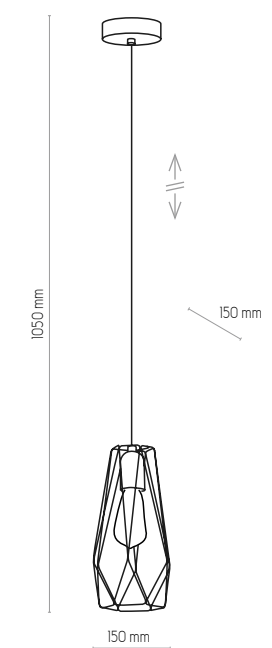

# LUGO GOLD

2698

2698 | LUGO GOLD | 3 x E27, max 60W

2697

2697 | LUGO GOLD | 3 x E27, max 60W

2696

2696 | LUGO GOLD | 1 x E27, max 60W

2847