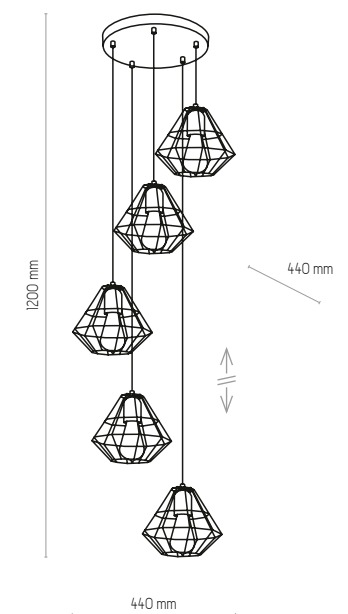

4289

4289 | DIAMOND SILVER | 5 x E27 max 60W

metal / metal / металл / Metall / métal