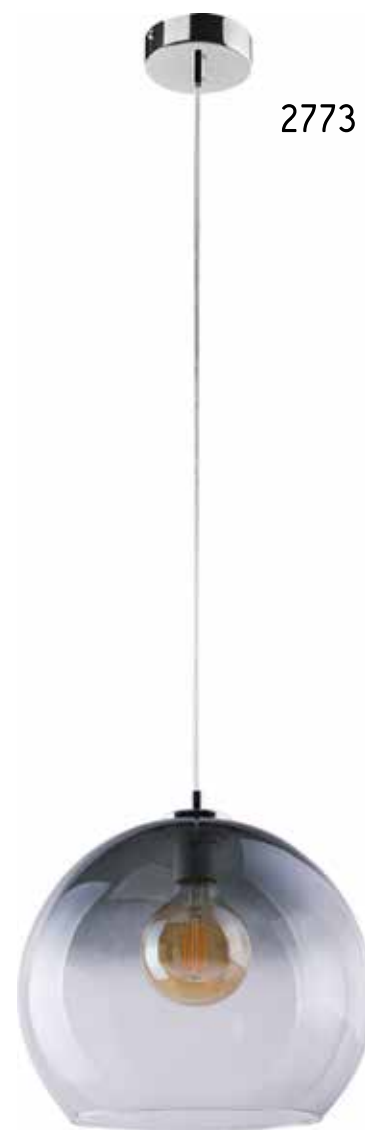

**2792 | FUENTE | 3 x E27, max 60W**

**2326 | FUENTE | 1 x E27, max 60W**

szkło, metal / glass, metal / стекло, металл / Glas, Metall / verre, métal

FUENTE

4323 | FUENTE | 3 x E27, max 60W

4322 | FUENTE | 1 x E27, max 60W

# MARCO

2079

2078

2077

2079 | MARCO | 5 x E27, max 60W

2078 | MARCO | 3 x E27, max 60W

2077 | MARCO | 1 x E27, max 60W

PILAR

2425

2434

2425 | PILAR | 1 x E27, max 60W

2434 | PILAR | 1 x E27, max 60W

SANTINO

2795

2795 | SANTINO | 3 x E27 max 60W

2773

2773 | SANTINO | 1 x E27 max 60W

2794

2794 | SANTINO | 3 x E27 max 60W

2554

2554 | SINTRA | 6 x E27 max 60W

2736

2739

2737