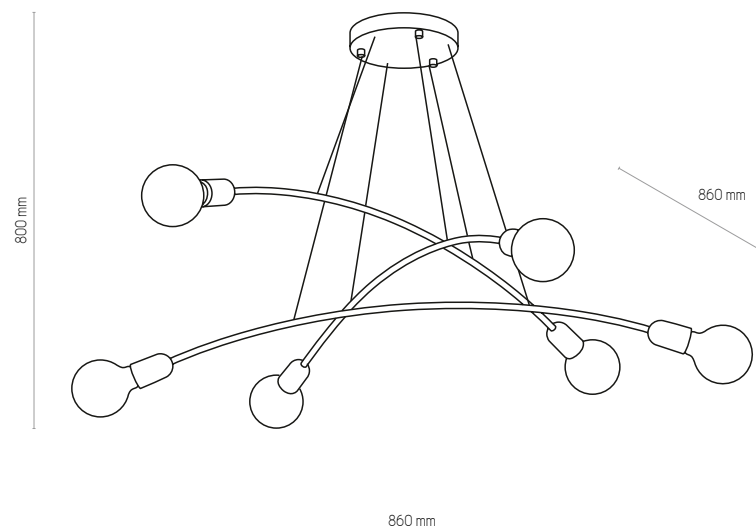

2726 | HELIX | 6 x E27, max 60W