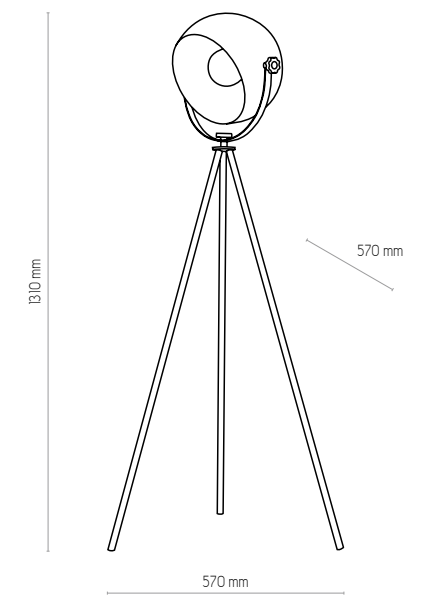

5457, 5499 | PARMA | 1 x E27, max 60W