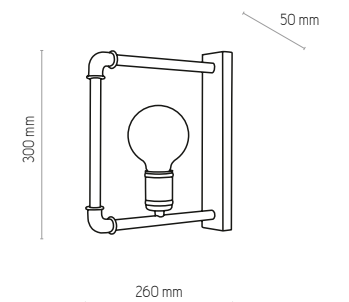

4148 | HYDRIA | 1 x E27, max 60W

CASTELLO

2781

2782

2784

2781 | CASTELLO | 1 x E27, max 60W

2782 | CASTELLO | 7 x E27, max 60W

2784 | CASTELLO | 3 x E27, max 60W