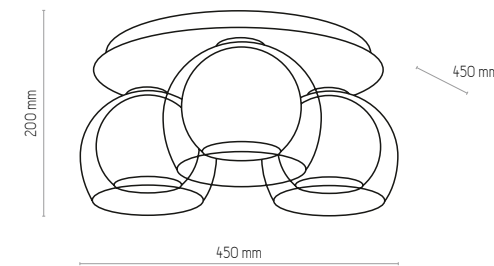

# NAPOLI GRAPHITE

2484

2484 | NAPOLI GRAPHITE | 1 x E27 max 60W

2499

2499 | NAPOLI GRAPHITE | 3 x E27 max 60W

4375

4375 | NAPOLI GRAPHITE | 3 x E27 max 60W

2723