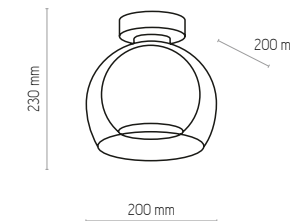

# NAPOLI GRAPHITE

2484

2484 | NAPOLI GRAPHITE | 1 x E27 max 60W

2499

2499 | NAPOLI GRAPHITE | 3 x E27 max 60W

4375

4375 | NAPOLI GRAPHITE | 3 x E27 max 60W

2723