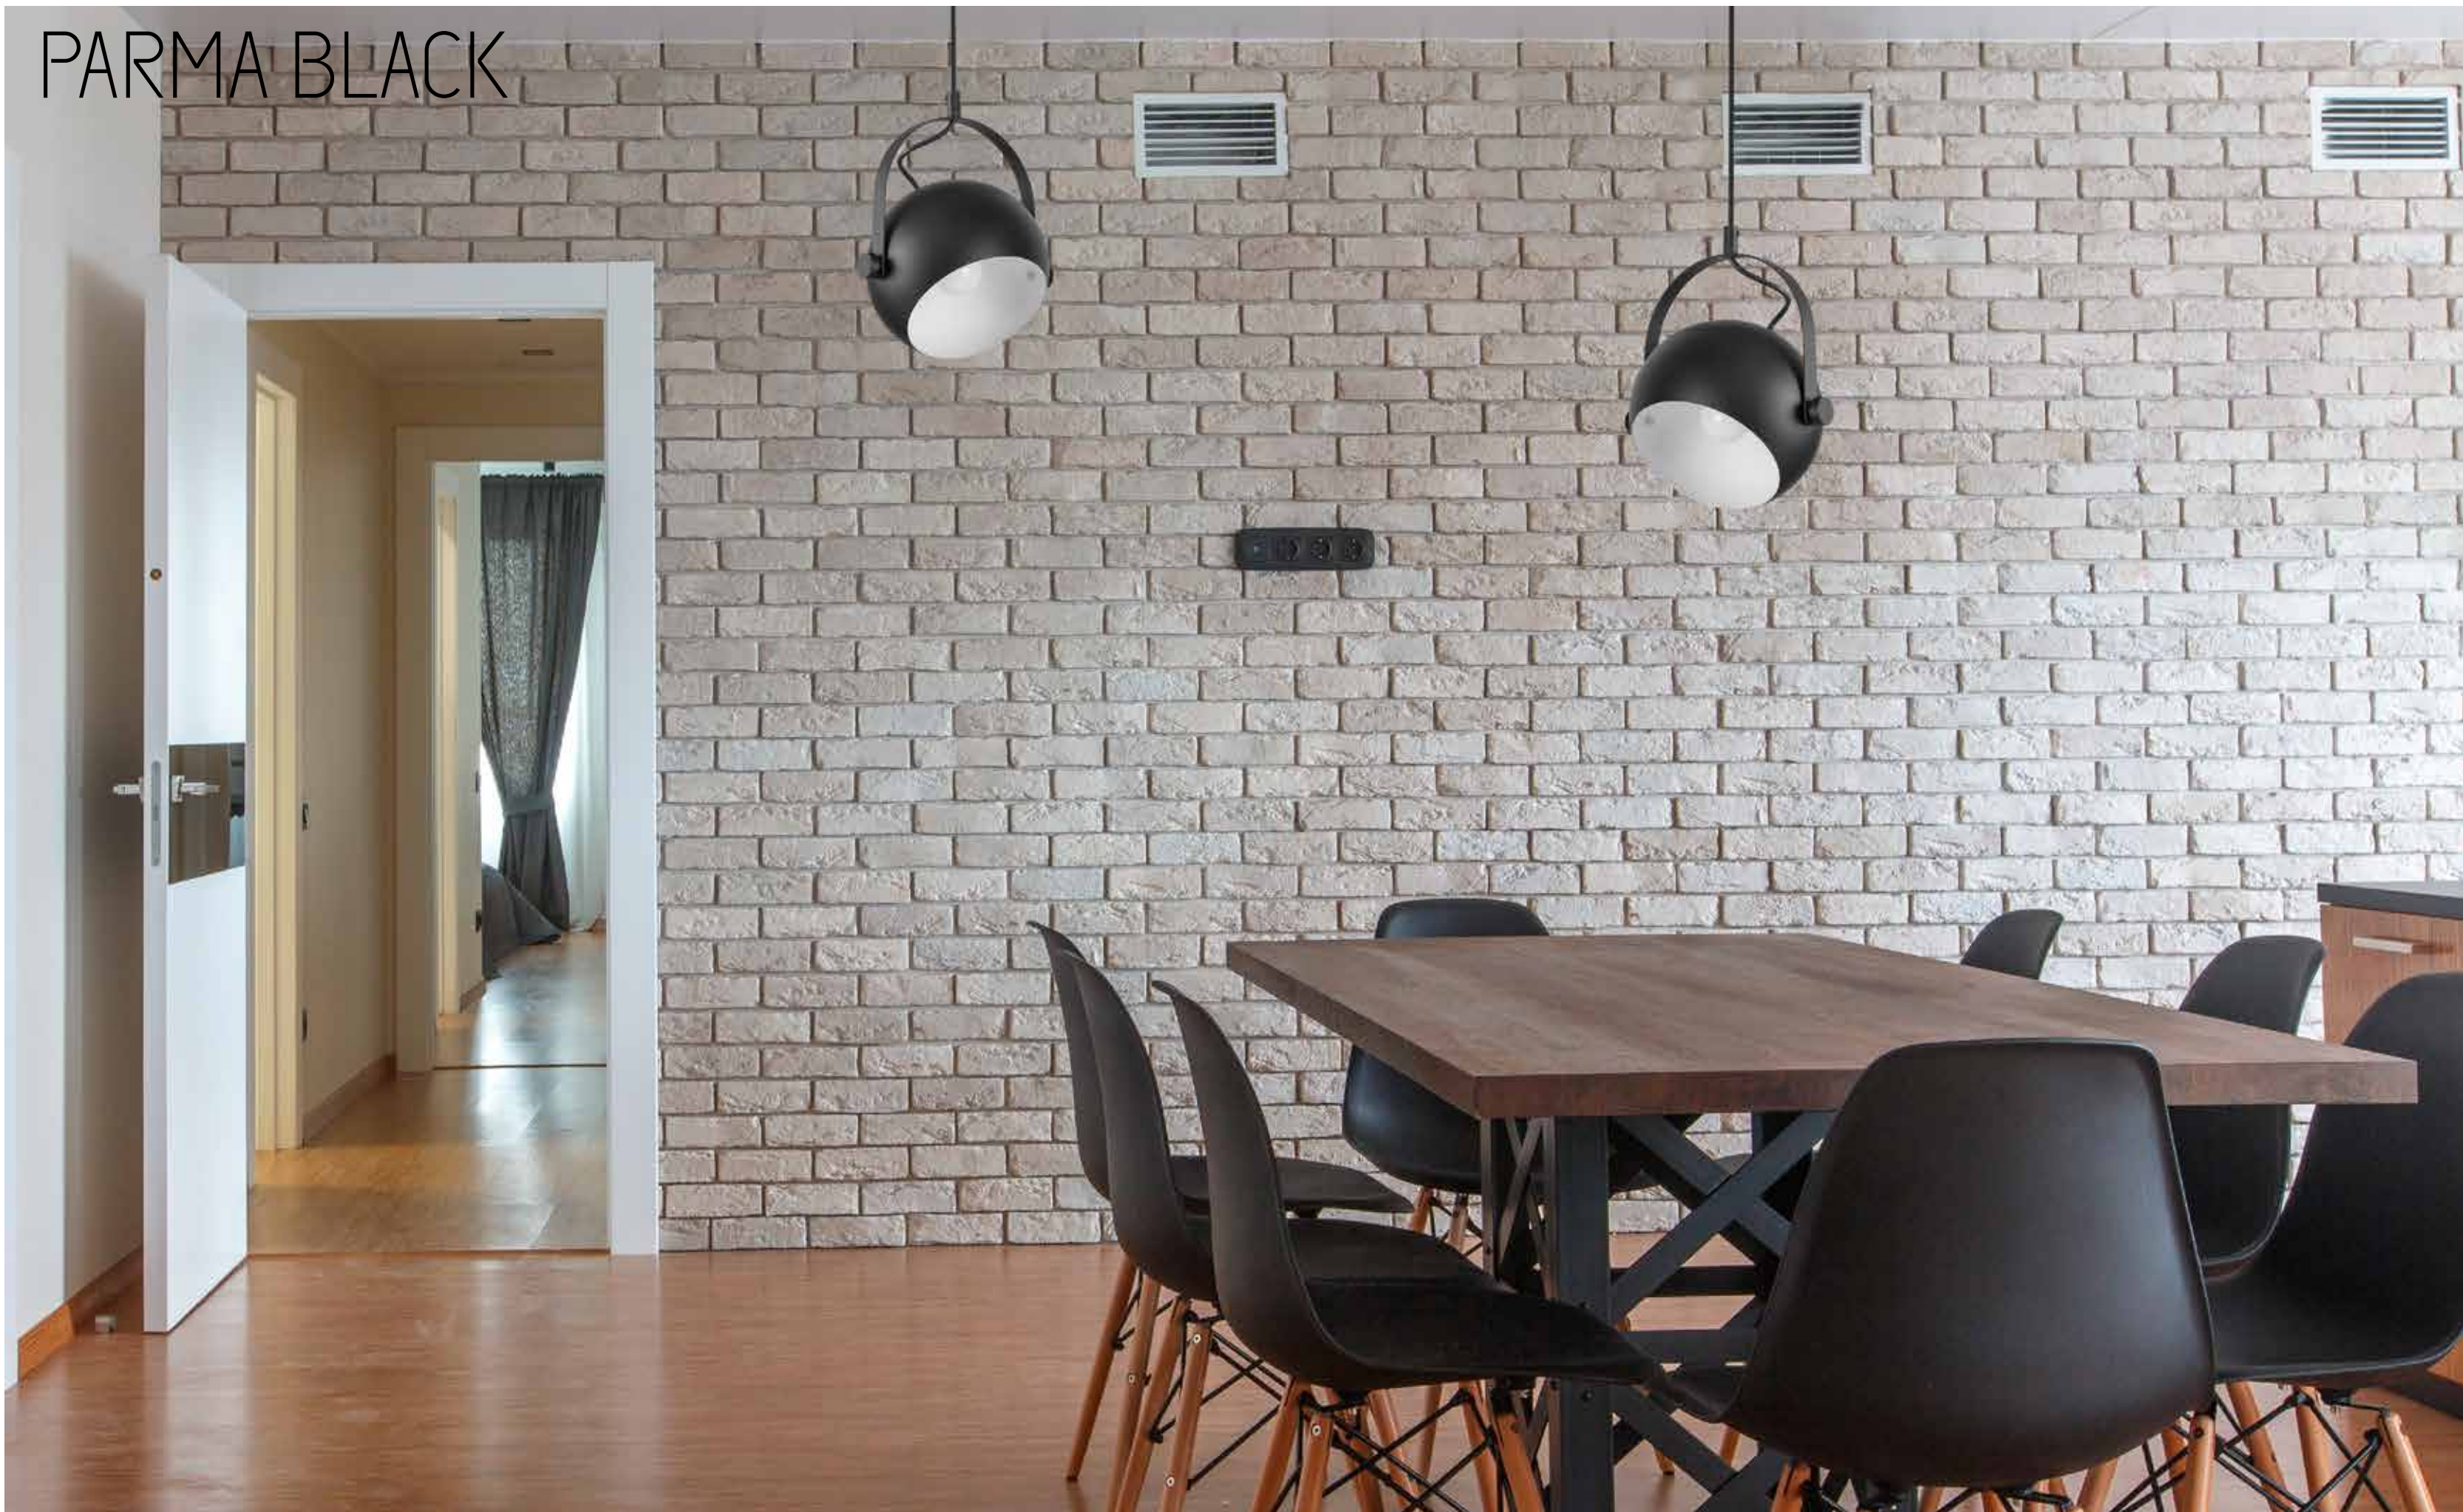

PARMA BLACK