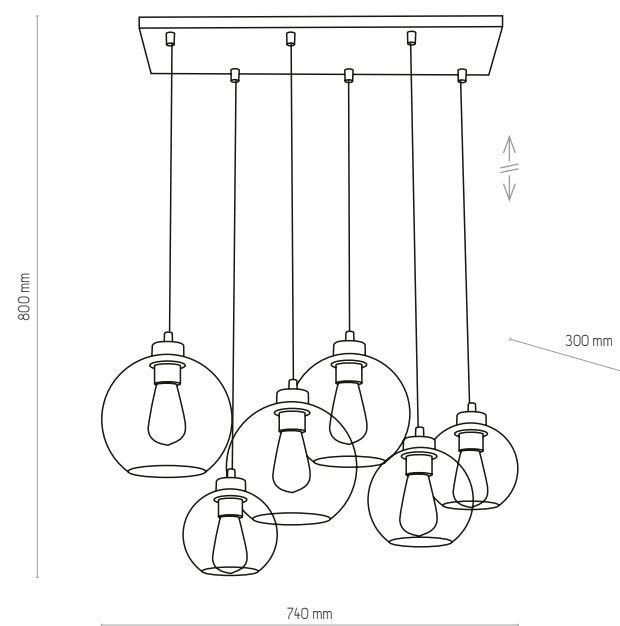

# CUBUS GRAPHITE

2833

4292

4113

2833 | CUBUS GRAPHITE | 6 x E27, max 60W

4292 | CUBUS GRAPHITE | 1 x E27, max 60W

4113 | CUBUS GRAPHITE | 8 x E27, max 60W

2819