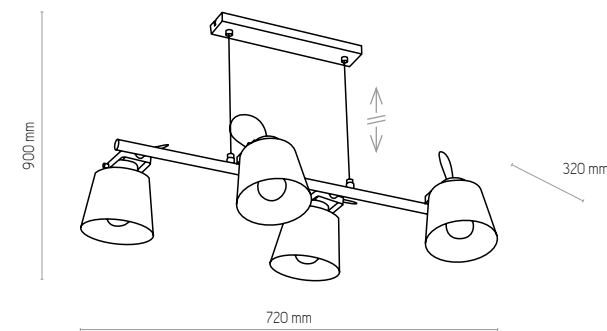

PRIMO

2749

2749 | PRIMO | 6 x E27, max 60W

2747

2747 | PRIMO | 1 x E27, max 60W

2748

2748 | PRIMO | 4 x E27, max 60W

5452 | PRIMO | 1 x E27, max 60W