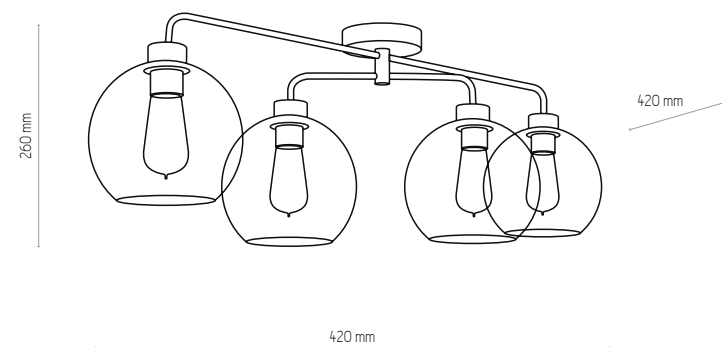

# TULON

4190, 4191, 4192 | TULON | 1 x E27, max 60W

BARI

4021

4020

2835

4019

4021 | BARI | 2 x E27, max 60W