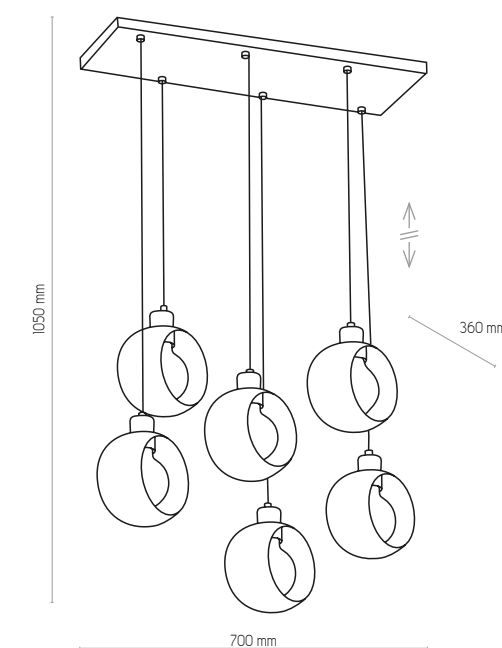

2746 | CYKLOP WHITE | 6 x E27, max 60W