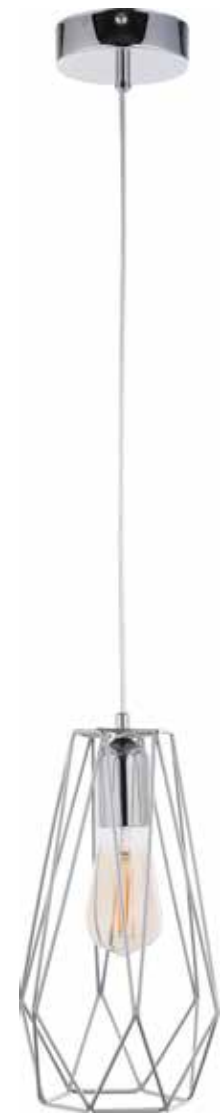

# ALAMBRE

2779

2779 | ALAMBRE | 6 x E27, max 60W

2778

2777

2699

2702

5450

2778 | ALAMBRE | 4 x E27, max 60W

2777 | ALAMBRE | 1 x E27, max 60W

2699 | ALAMBRE | 3 x E27, max 60W

2702 | ALAMBRE | 1 x E27, max 60W

5450 | ALAMBRE | 1 x E27, max 60W

# LUGO GOLD

2698

2698 | LUGO GOLD | 3 x E27, max 60W

2697

2697 | LUGO GOLD | 3 x E27, max 60W

2696

2696 | LUGO GOLD | 1 x E27, max 60W

2847

2847 | LUGO SILVER | 3 x E27, max 60W

2846

2846 | LUGO SILVER | 3 x E27, max 60W

2845

2845 | LUGO SILVER | 1 x E27, max 60W

2549

2549 | LUGO BLACK | 3 x E27, max 60W

2548