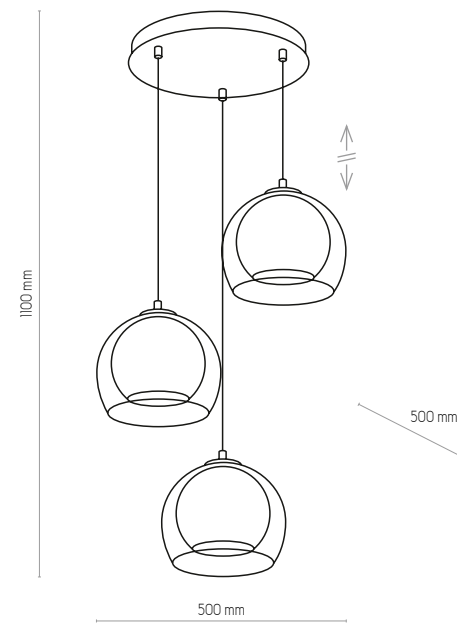

# NAPOLI GRAPHITE

2484

2484 | NAPOLI GRAPHITE | 1 x E27 max 60W

2499

2499 | NAPOLI GRAPHITE | 3 x E27 max 60W

4375

4375 | NAPOLI GRAPHITE | 3 x E27 max 60W

2723