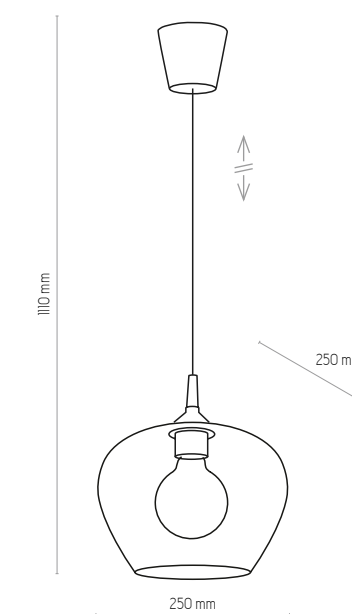

CORAL

4016, 4017, 4018 | CORAL | 1 x E27, max 60W