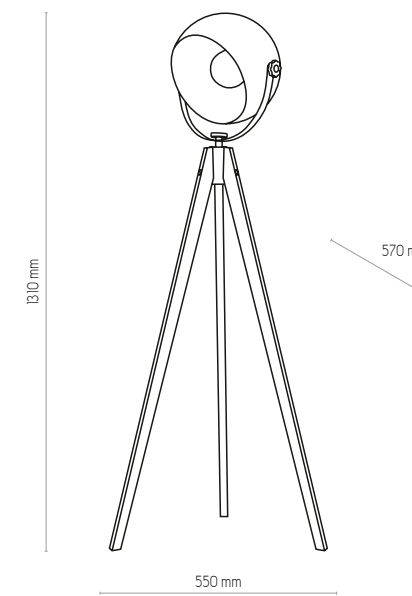

5464 | PARMA | 1 x E27, max 60W