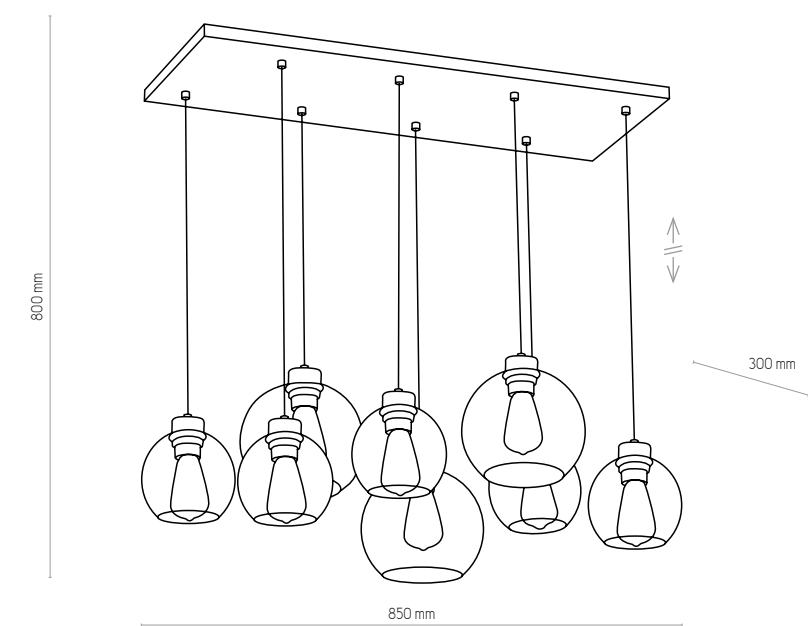

# CUBUS GRAPHITE

2833

4292

4113

2833 | CUBUS GRAPHITE | 6 x E27, max 60W

4292 | CUBUS GRAPHITE | 1 x E27, max 60W

4113 | CUBUS GRAPHITE | 8 x E27, max 60W

2819