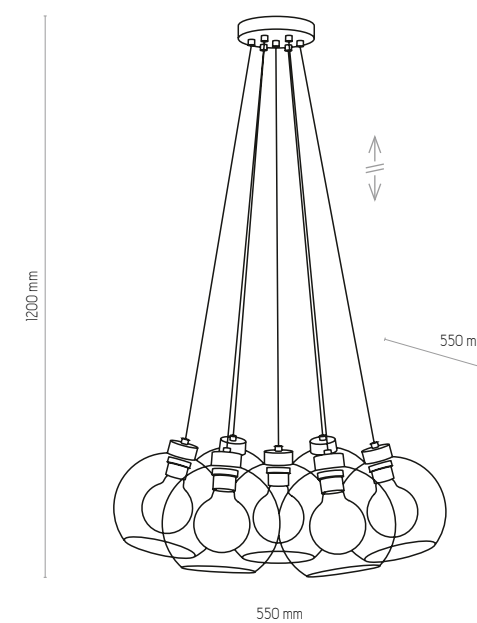

4138 | CUBUS GRAPHITE | 1 x E27, max 60W

CUBUS

2164

2164 | CUBUS | 6 x E27, max 60W

2834

2834 | CUBUS | 8 x E27, max 60W

4460 | CUBUS | 4 x E27, max 60W

2836 | CUBUS | 7 x E27, max 60W