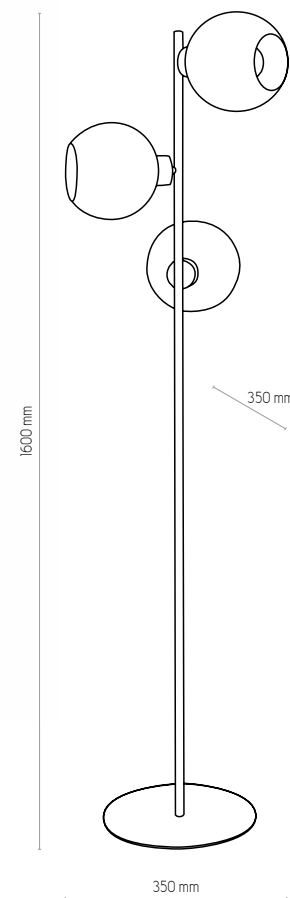

5239 | CUBUS GRAPHITE | 3 x E27, max 60W