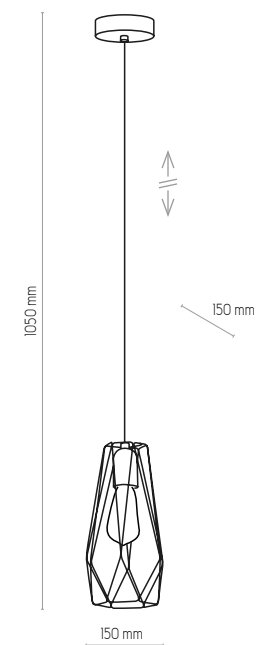

2547 | LUGO BLACK | 1 x E27, max 60W