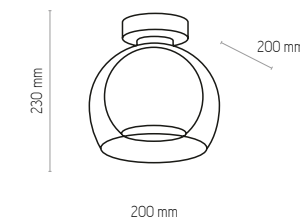

2722 | NAPOLI | 1 x E27 max 60W