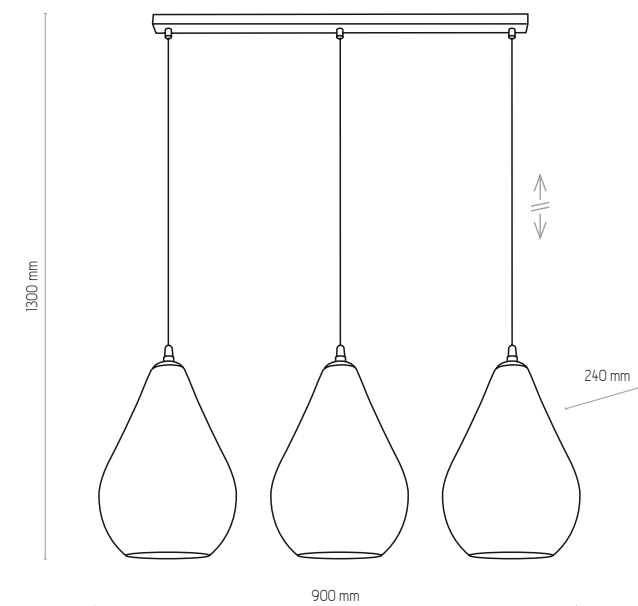

**2792 | FUENTE | 3 x E27, max 60W**

**2326 | FUENTE | 1 x E27, max 60W**

szkło, metal / glass, metal / стекло, металл / Glas, Metall / verre, métal

FUENTE

4323 | FUENTE | 3 x E27, max 60W

4322 | FUENTE | 1 x E27, max 60W