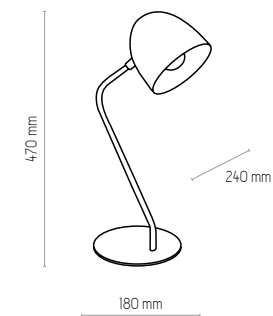

2810, 2811, 2812, 2813 | TEMPRE | 1 x E27, max 60W

SOHO

5037

4167

5036

5037 | SOHO | 1x E27 max 60W

5036 | SOHO | 1x E27 max 60W

4167 | SOHO | 1x E27 max 60W