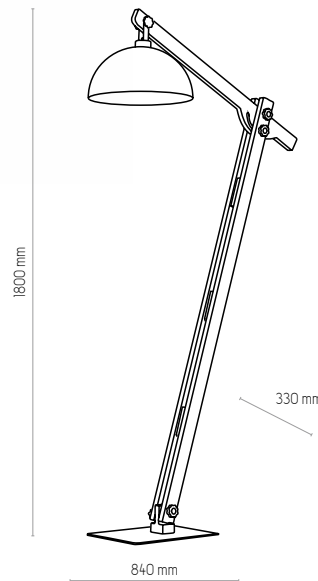

# BELL

1284

1648

1284, 1648 | BELL | 1 x E27, max 60W

2796

2797

2806

2808

2796, 2797 | BELL | 1 x E27, max 60W

2806, 2808 | BELL | 1 x E27, max 60W

OSLO

5021

5021 | OSLO | 1 x E27, max 60W

5023

5023 | OSLO | 1 x E27, max 60W

NATURAL WOOD - DETAL