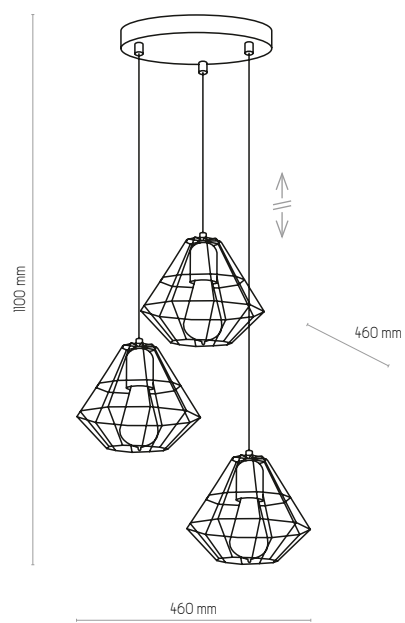

4277 | DIAMOND SILVER | 3 x E27 max 60W