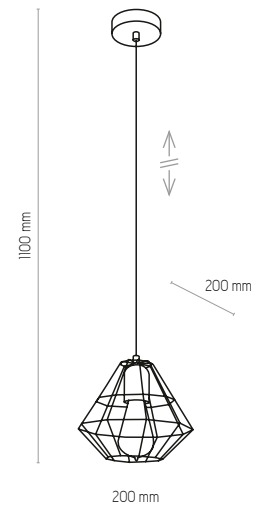

1724 | DIAMOND GOLD | 1 x E27 max 60W