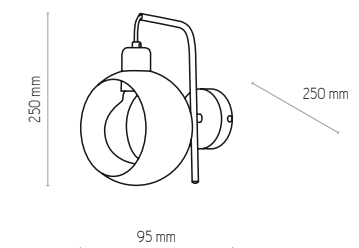

# CYKLOP WHITE

2746

2746 | CYKLOP WHITE | 6 x E27, max 60W

2743

2743 | CYKLOP WHITE | 3 x E27, max 60W

2741

2741 | CYKLOP WHITE | 1 x E27, max 60W

2740