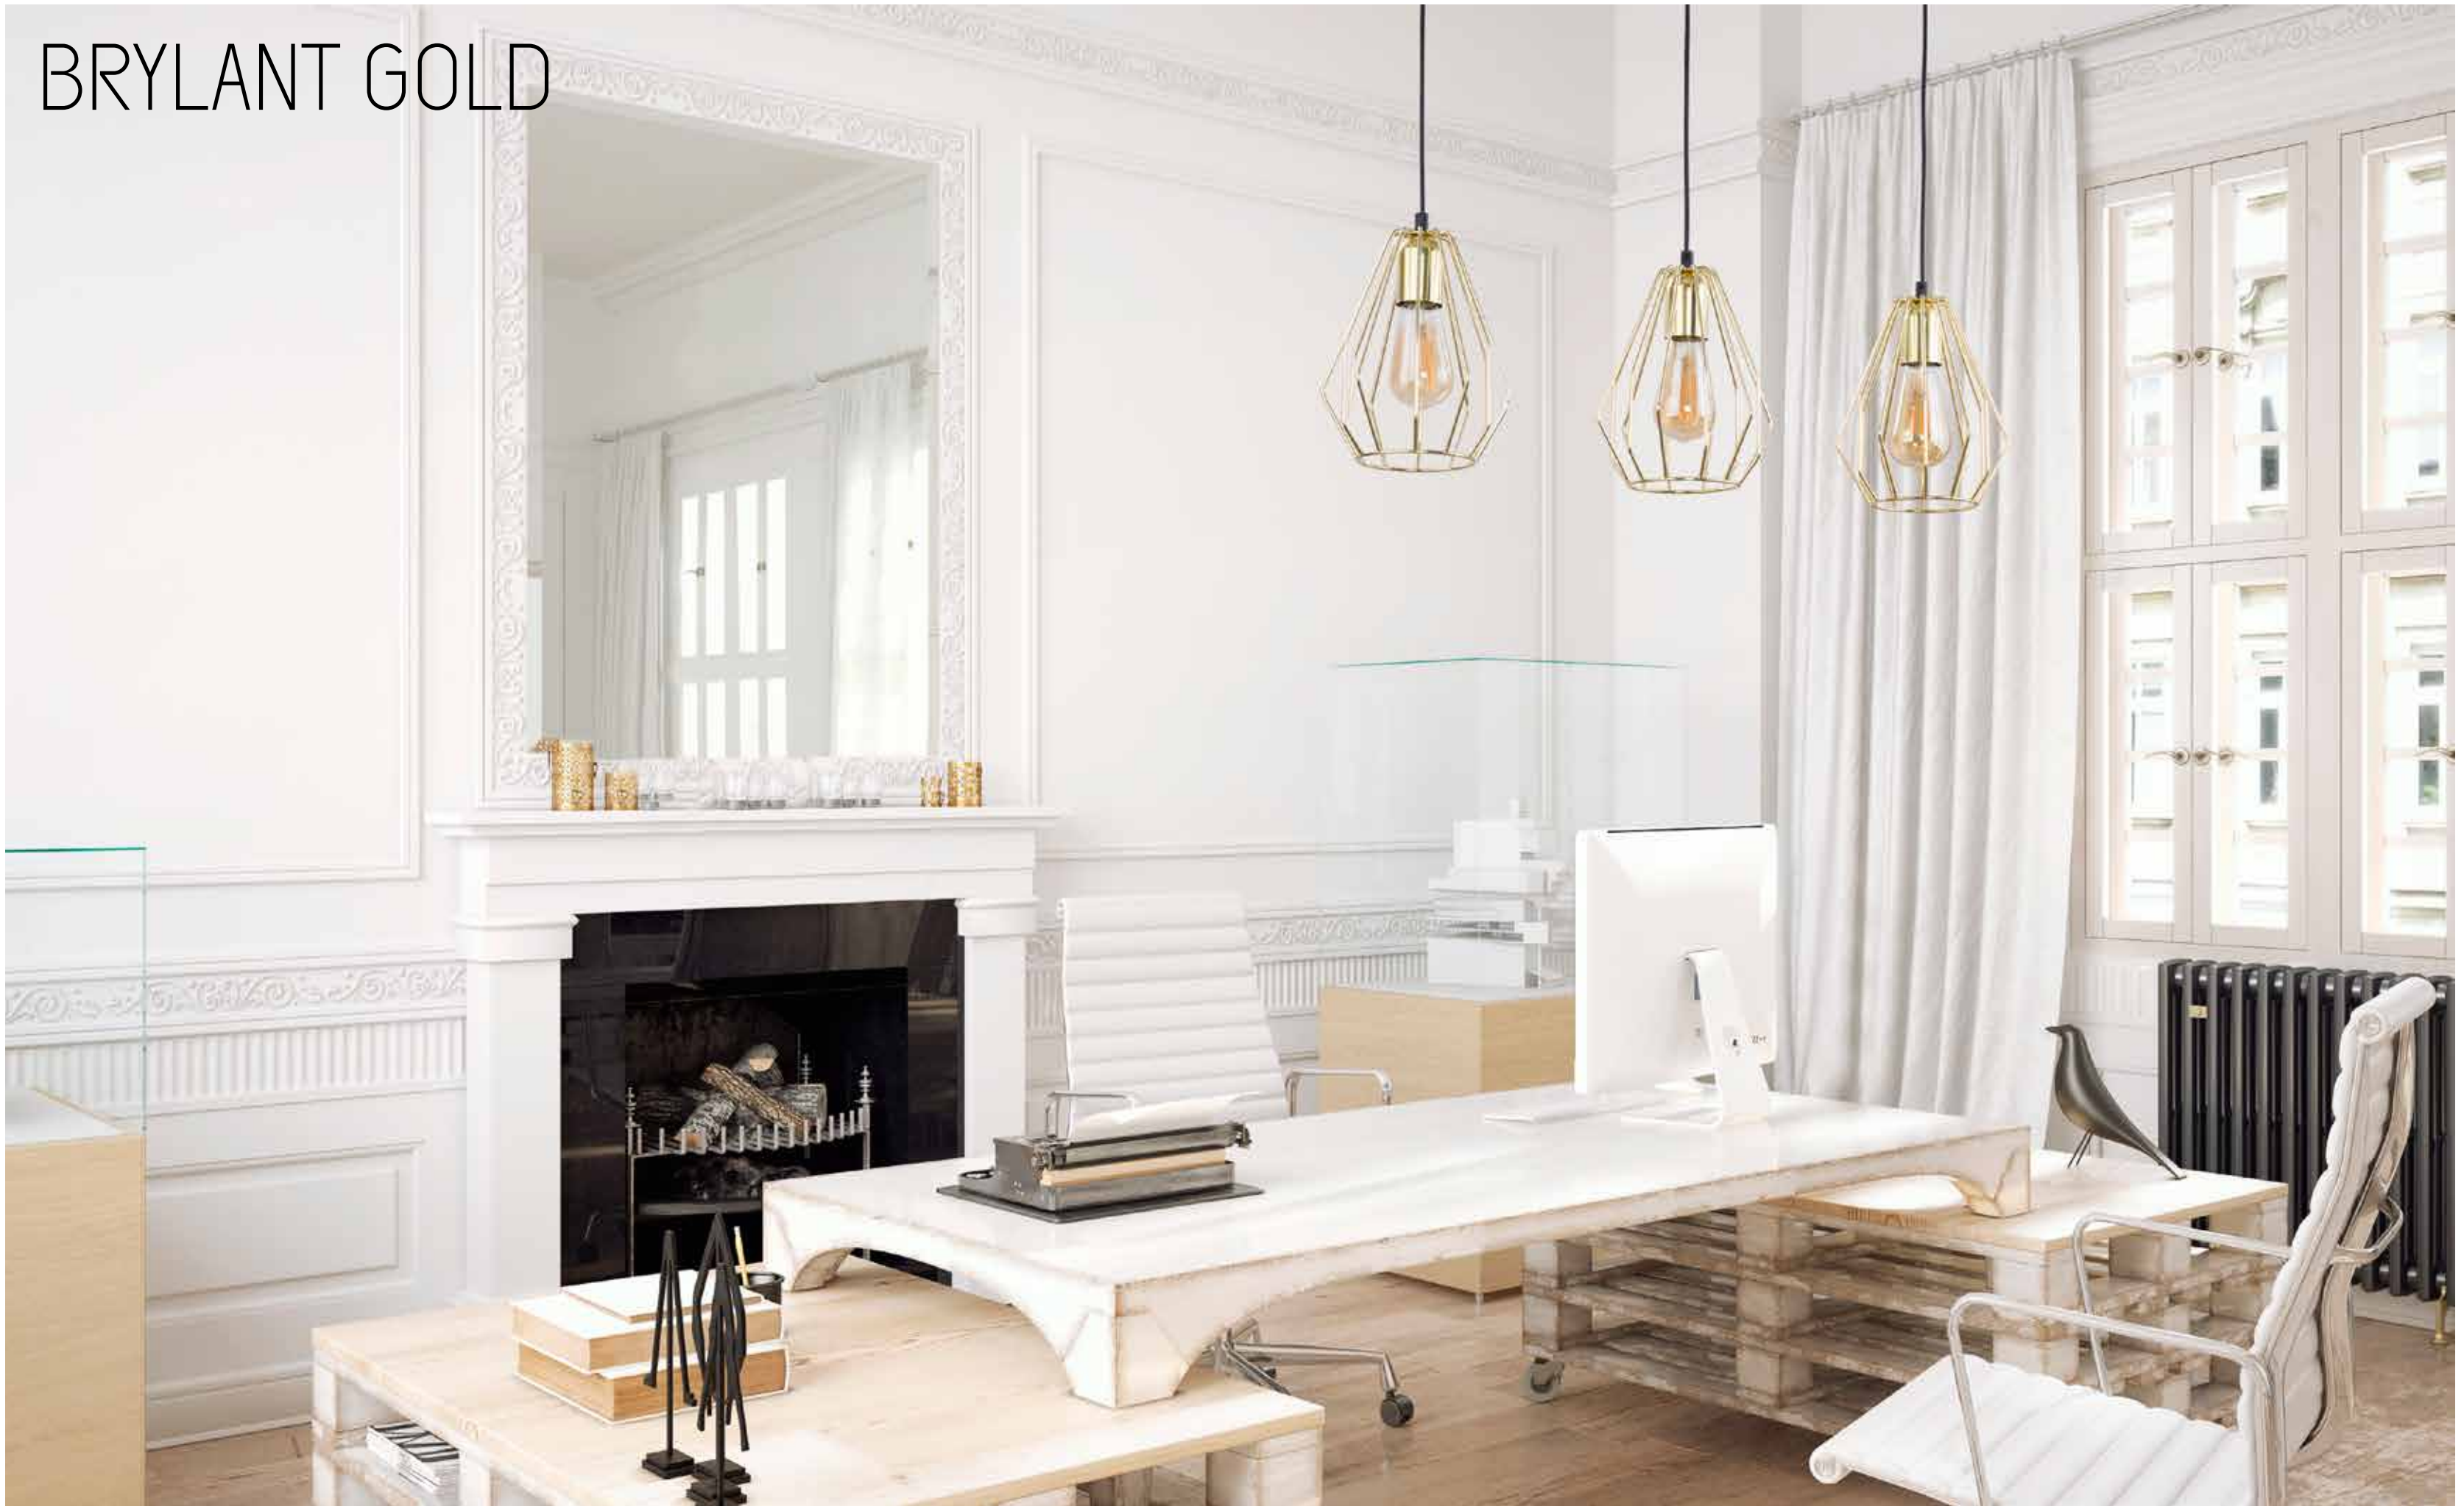

BRYLANT GOLD