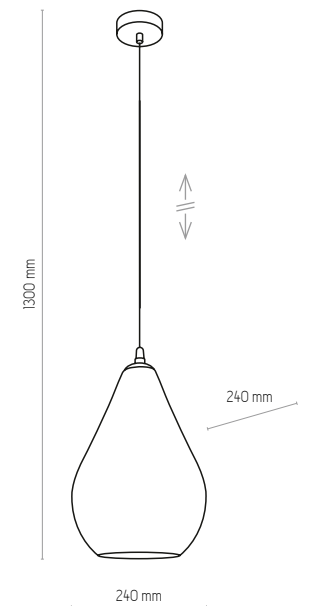

**2792 | FUENTE | 3 x E27, max 60W**

**2326 | FUENTE | 1 x E27, max 60W**

szkło, metal / glass, metal / стекло, металл / Glas, Metall / verre, métal

FUENTE

4323 | FUENTE | 3 x E27, max 60W

4322 | FUENTE | 1 x E27, max 60W