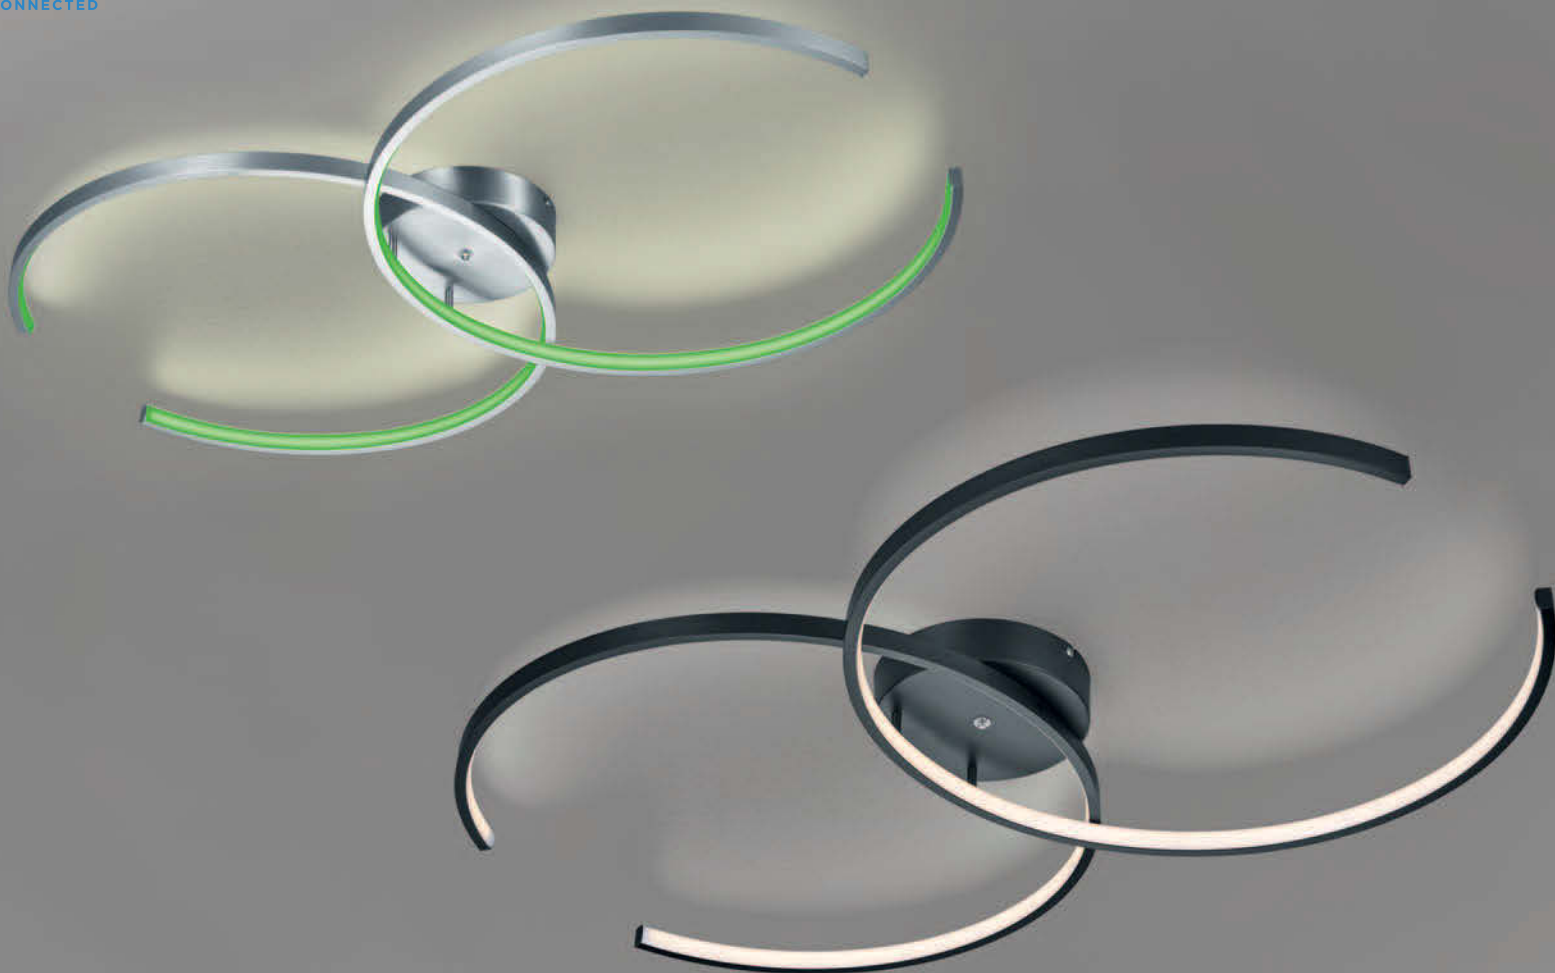

CITIZEN

Metall, Nickel matt oder schwarz matt · metal, nickel mat or black mat ·
metale, nickel mat ou noir mat · metaal, nikkel mat of mat zwart · metal, níquel mate o estera negra ·
metallo, nichel opaco o nero opaco · metal, nichel mat sau negru mat · metalli, harjattu teräs tai mattamusta ·
metal, nikiel mat lub czarny mat · metal, mat nikel veya siyah mat

↔ 95 x 55 cm, ↑ 8 cm
incl. 2 x RGBW-LED, 17 W
max. 2 x 1.700 lm, 3.000 - 5.000 K

651110207
651110232

07 Nickel matt · nickel mat
32 schwarz matt · black mat