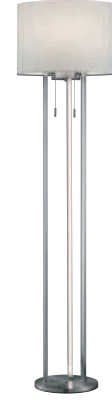

PRONTO 533

FLEXO 533

Stehleuchten

Floor lamps · Lampadaires · Vloerlampen · Lámparas de pie ·
Piantane · Lampadare · Lattiavalaisimet · Lampy podłogowe · Lambaderler

VARESE 498

CANNES II 472

PARIS II 474

LYON 182