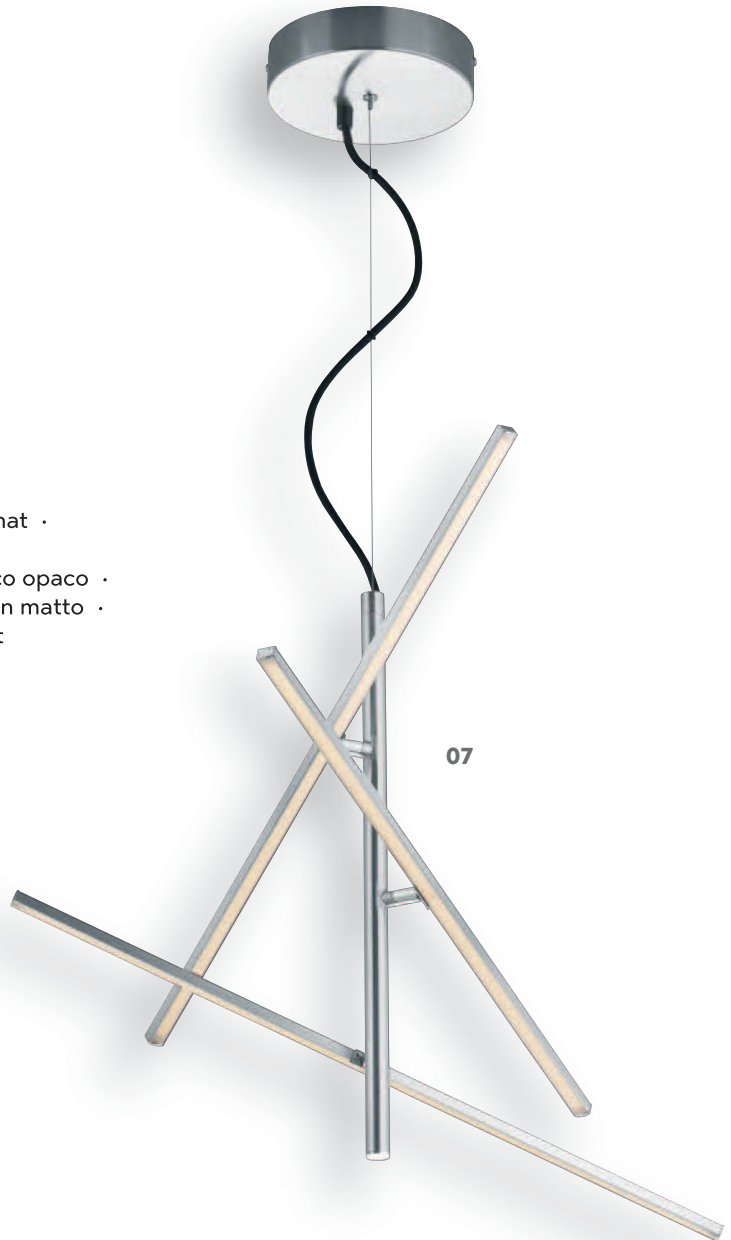

↔ 100 cm, ↓ 12 cm
incl. 3 x SMD, 8,5 W
3 x 950 lm, 3.000 K

↔ 60 cm, ↓ 150 cm
incl. 3 x SMD, 7,5 W
3 x 830 lm, 3.000 K

↔ 100 cm, ↓ 150 cm
incl. 3 x SMD, 8,5 W
3 x 950 lm, 3.000 K

671610307
671610331

371690307
371690331

371610307
371610331

07 Nickel matt · nickel mat
31 weiß matt · white mat