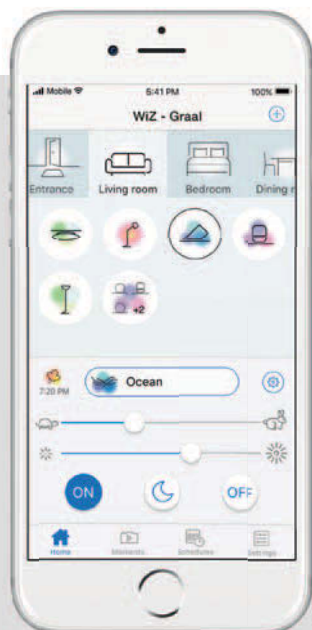

WiFi technology

WiZ uses Wi-Fi technology as a secure, independent, affordable and easy-to-install wireless solution.

INNOVATIVE

WiZ CLICK

Einfach und effektiv.
Zwei bevorzugte Lichtmodi können über den vorhandenen Lichtschalter bedient werden.

Simple and effective. Two preferred light modes can be operated via the existing light switch.

WiZ MAGIC

Steuerung der Leuchten über Zeitpläne, Sensoren oder einfache Sprachbefehle. Kompatibel mit Amazon Alexa und Google Home.

Control of the lights by time schedules, with sensors or by simple verbal commands. Compatible with Amazon Alexa and Google Home.

WiZ APP

Einfach und schnell installiert.
Volle Funktionalität und Flexibilität mit der WiZ App – erhältlich im App Store oder bei Google Play.

Easy and quick to install. Full functionality and flexibility with the WiZ App – available on the App Store or on Google Play.

WiZ MOTE

Steuerung über die Fernbedienung und Abspeichern von vier favorisierten Lichtmodi möglich.