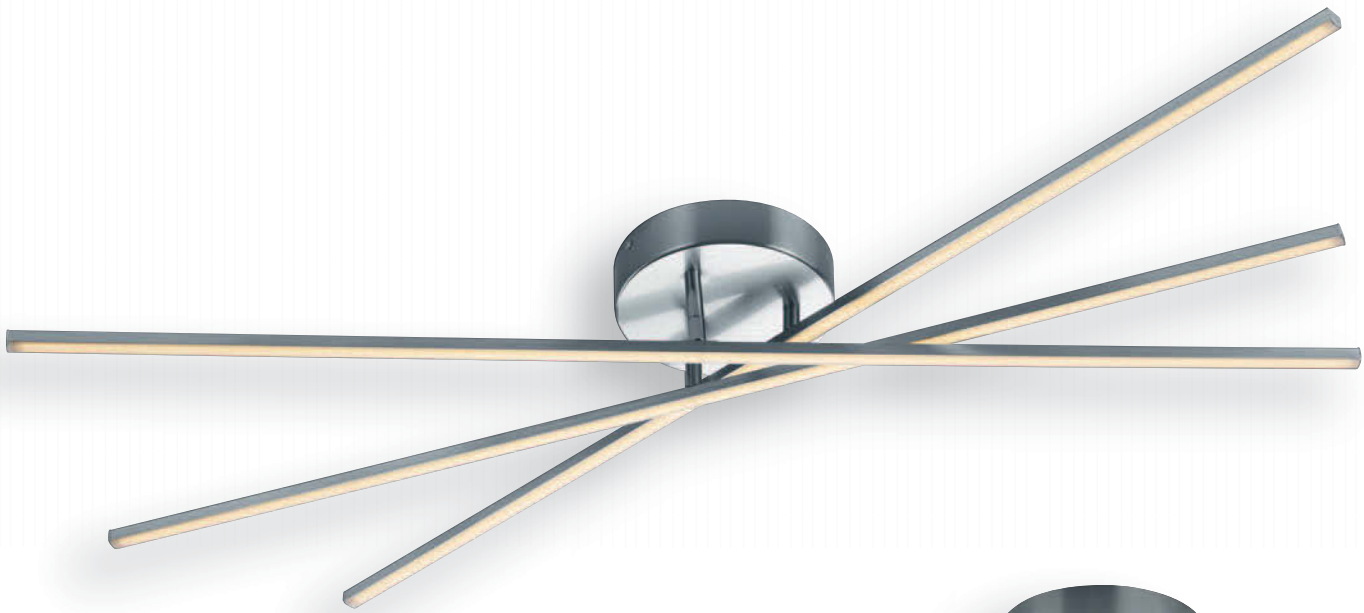

TIRIAC

Nickel matt oder weiß matt · nickel mat or white mat ·
nickel mat ou blanc mat · nikkell mat of wit mat ·
níquel mate o estera blanca · nichel opaco o bianco opaco ·
nichel mat sau alb mat · harjattu teräs tai valkoinen matto ·
nikiel mat lub biały mat · mat nikel veya beyaz mat

LED SWITCHDIMMER