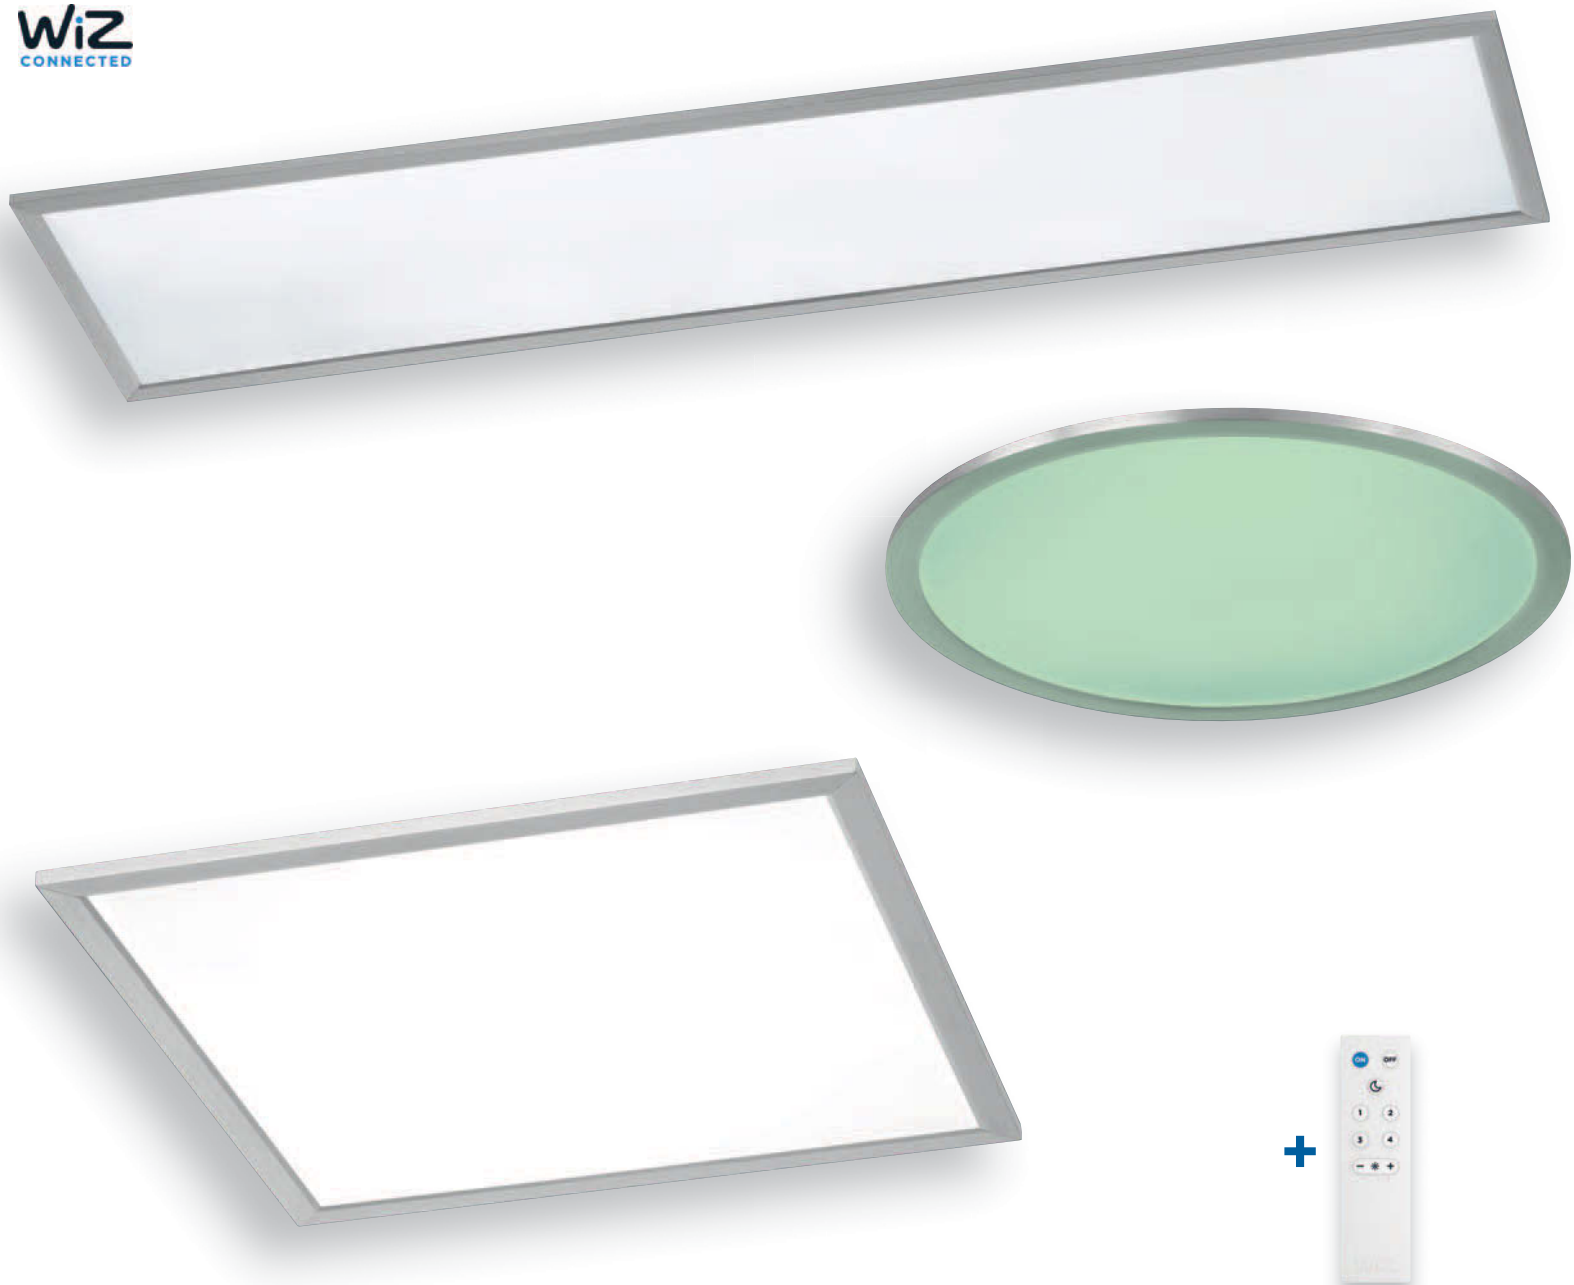

GRIFFIN

Nickel matt, Acryl · nickel mat, acryl ·
nickel mat, acryl · nikkell mat, acryl · níquel mate, acrílico · nichel opaco, acrilico ·
nichel mat, acrilicharjattu teräs, akryyli · nikiel mat, akryl · mat nikel, akrilik

Ø 30 cm, ↓ 5 cm
incl. SMD-LED, 15 W
1.500 lm, 3.000 - 5.500 K

657493007

Ø 40 cm, ↓ 5 cm
incl. SMD-LED, 20 W
2.000 lm, 3.000 - 5.500 K

657494007

Ø 60 cm, ↓ 5 cm
incl. SMD-LED, 36 W
3.600 lm, 3.000 - 5.500 K

657496007

↔ 30 x 30 cm, ↓ 5 cm
incl. SMD-LED, 15 W
1.500 lm, 3.000 - 5.500 K

657413007