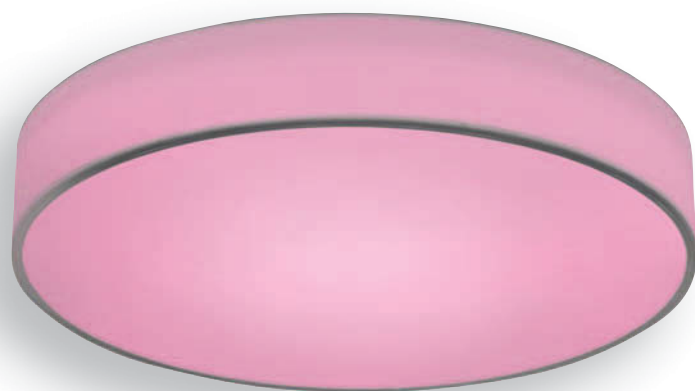

↑ 150 cm, Ø 24 cm
incl. SMD-LED, 22 W
2.200 lm, 3.000 - 6.000 K

451850101

DIAMO

Stoff weiß · fabric white ·
tissu blanc · textiel wit · tela blanco · tessuto bianco ·
textil alb · tekstiili valkoinen · tkanina biały · kumaş beyaz