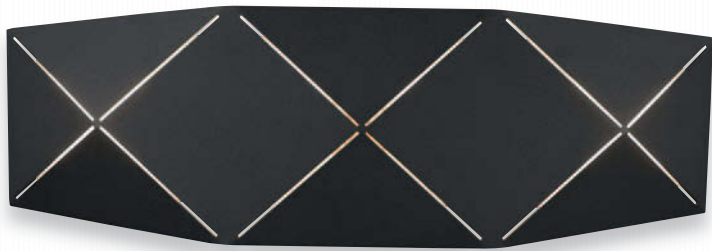

90

Ø 45 cm, ↑ 23 cm
 excl. 3 x E27, max. 15 W

608900331
 608900342

↑ 45 cm, Ø 25 cm
 excl. 2 x E14, max. 15 W

508900231
 508900242

↔ 105 cm, ↑ 150 cm, Ø 25 cm
 excl. 6 x E14, max. 15 W

308900631
 308900642

31 weiß matt · white mat
 42 anthrazit · anthracite