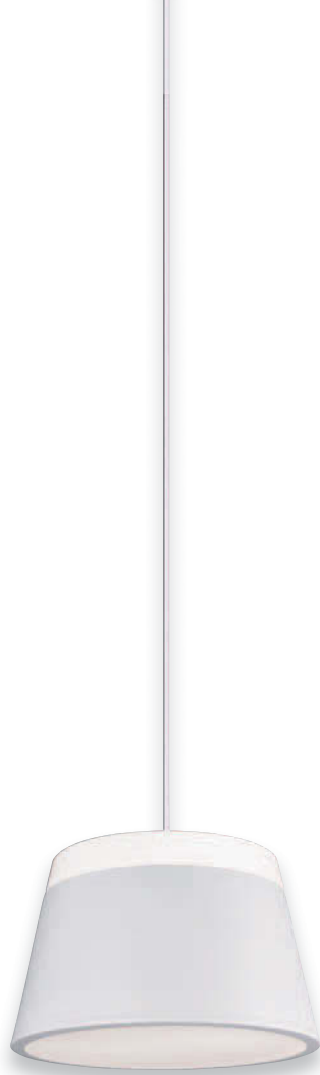

BARONESS

Metall, weiß matt oder anthrazit, Acryl weiß · metal, white mat or anthracite, acryl white ·
metale, blanc mat ou antracite, acryl blanc · metaal, wit mat of antraciet, acryl wit ·
metal, estera blanca o antracita, acrílico blanco · metallo, bianco opaco o antracite,
acrilico bianco · metal, alb mat sau antracit, acrilic alb · metalli, mattavalkoinen tai
antrasiitti, akryyli valkoinen · metal, biały mat lub antracyt, akryl biały · metal, beyaz
mat veya antrasit, akrilik beyaz

↓ 150 cm, Ø 25 cm
excl. 2 x E14, max. 15 W

308900231
308900242

↓ 150 cm, Ø 45 cm
excl. 3 x E27, max. 15 W

308900331
308900342

↓ 150 cm, Ø 45 cm
excl. 3 x E27, max. 15 W

408900331
408900342

31 weiß matt · white mat
42 anthrazit · anthracite