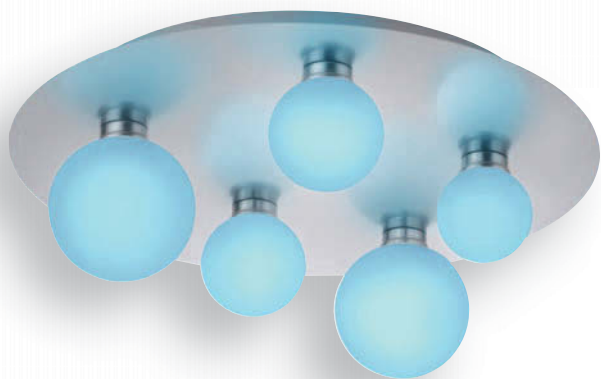

DICAPO

Nickel matt, Glas matt · nickel mat, mat glass ·
nickel mat, verre mat · nikkel mat, mat glas · níquel mate, vidrio mate ·
nichel opaco, vetro sabbiato · nichel mat, sticla mata · harjattu teräs, mattalasi ·
nikiel mat, szkło matowane · mat nikel, mat cam

Ø 50 cm, ↑ 16,5 cm
incl. 5 x RGBW-LED, 3 W
5 x 300 lm, 3.000 - 5.000 K

650810507

↔ 95 x 12 cm, ↑ 150 cm
incl. 5 x RGBW-LED, 3 W
5 x 300 lm, 3.000 - 5.000 K

350810507

↑ 54 cm, ↔ 16 cm
incl. 2 x RGBW-LED, 3 W
2 x 300 lm, 3.000 - 5.000 K

550810207

↑ 153 cm, ↔ 21,5 cm
incl. 4 x RGBW-LED, 3 W
4 x 300 lm, 3.000 - 5.000 K

450810407