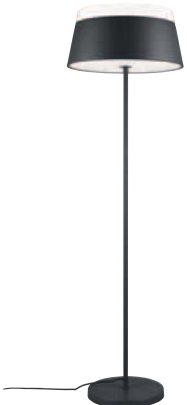

VAPORE 132

BARONESS 88