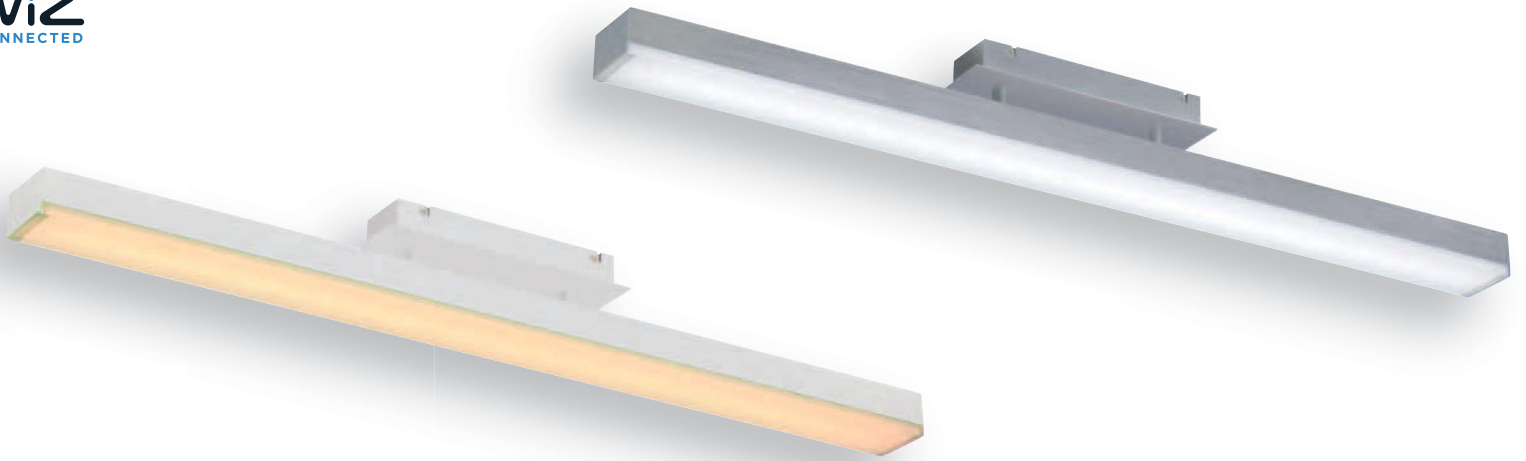

54

Ø 60 cm, ↑ 10 cm
incl. RGBW-LED, 36 W
max. 3.400 lm, 3.000 - 5.000 K

651914001

Ø 75 cm, ↑ 10 cm
incl. 1 x RGBW-LED, 45 W
max. 4.200 lm, 3.000 - 5.000 K

651915501

LIVARO

Nickel matt oder weiß matt · nickel mat or white mat ·
nickel mat ou blanc mat · nikkel mat of wit mat ·
níquel mate o estera blanca · nichel opaco o bianco opaco ·
nichel mat sau alb mat · harjattu teräs tai valkoinen matto ·
nikiel mat lub biały mat · mat nikel veya beyaz mat