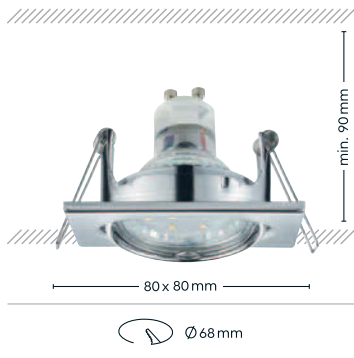

JURA

Metall · metal ·
metale · metaal · metal · metallo ·
metal · metalli · metal · metal