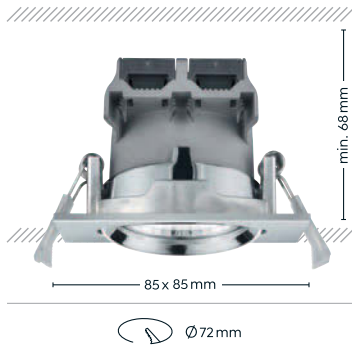

PAMIR

Metall · metal ·
metale · metaal · metal · metallo ·
metal · metalli · metal · metal