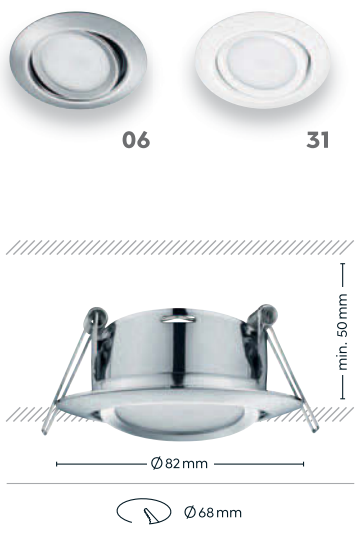

607

↔ 8,5 x 8,5 cm, ↑ 5,4 cm
incl. 1 x SMD, 5,5 W
345 lm, 3.000 K

650410106
650410107
650410131
650410132

Ø 8,5 cm, ↑ 5,4 cm
incl. 1 x SMD, 5,5 W
345 lm, 3.000 K

650510106
650510107
650510131
650510132

06 chrom · chrome
07 Nickel matt · nickel mat
31 weiß matt · white mat
32 schwarz matt · black mat

07

31

3er Set/3 pc.

↔ 8 x 8 cm, ↑ 3,4 cm
incl. 3 x SMD, 5 W
3 x 370 lm, 3.000 K

∅ 8,2 cm, ↑ 3,4 cm
incl. 3 x SMD, 5 W
3 x 370 lm, 3.000 K

650210306
650210307
650210331

650310306
650310307
650310331

06 chrom · chrome
07 Nickel matt · nickel mat
31 weiß matt · white mat

RILA

Metall · metal ·
 metale · metaal · metal · metallo ·
 metal · metalli · metal · metal

07

609

↔ 8 x 8 cm, ↑ 3,4 cm
 incl. 1 x SMD, 5 W
 370 lm, 3.000 K

650210106
 650210107
 650210131

Ø 8,2 cm, ↑ 3,4 cm
 incl. 1 x SMD, 5 W
 370 lm, 3.000 K