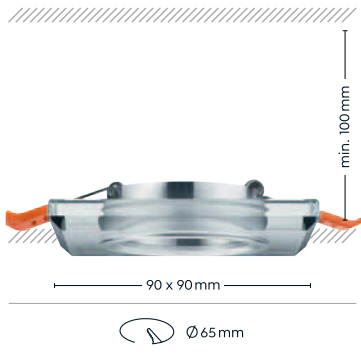

651700152

↔ 10 x 10 cm, ↓ 9,5 cm
 excl. 1 x GU10, max. 10 W

651800152

PIRIN

Kristallglas · crystal glass ·
 verre cristal · kristal glas · vidrio cristal ·
 vetro cristallo · sticla cristal · kristallilasi ·
 szkło kryształ · kristal cam