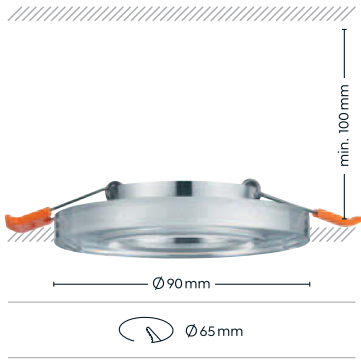

PIRIN

Kristallglas · crystal glass ·
verre cristal · kristal glas · vidrio cristal ·
vetro cristallo · sticla cristal · kristallilasi ·
szkło kryształ · kristal cam