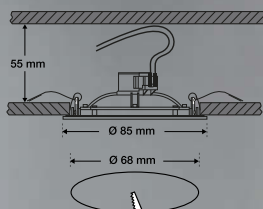

COMPO

Aluminium gebürstet oder weiß · brushed aluminium or white ·
aluminium balayé ou blanc · geborsteld aluminium of wit ·
aluminio pulido o blanco · alluminio spazzolato o bianco ·
aluminium lucios sau alb · harjattu alumiini tai valkoinen ·
aluminium szczotkowane lub biały · alüminyum veya beyaz

IP65

Ø 8,5 cm
incl. 1 x SMD-LED, 5,5 W
380 lm, 3.000 K

A+

IP65

629510101
629510105

01 weiß · white
05 Aluminium gebürstet · brushed aluminium