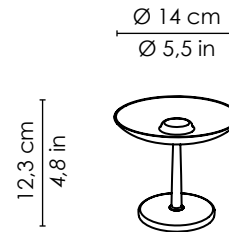

TAVOLO MINI + PIATTO / MINI TABLE + PLATE