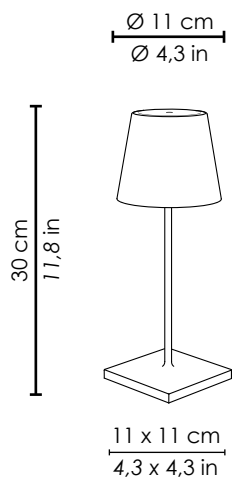

Poldina Pro Mini

Lampada ricaricabile da tavolo dotata di base di ricarica a contatto, con corpo in alluminio verniciato, diffusore in policarbonato e fonte luminosa a LED. La collezione Poldina Pro ha un grado di protezione IP54 che la rende adatta sia all'uso interno che esterno. La durata della batteria è garantita per più di 9 ore.

A rechargeable table lamp with a contact charging base, a matte painted aluminium fixture, a polycarbonate diffuser and a LED light source. The Poldina Pro collection has IP54 protection, making it ideal for indoor and outdoor use. Battery life guaranteed for more than 9 hours.