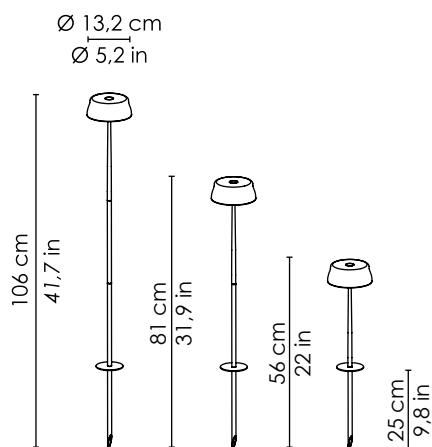

Sister Light

Design Federico de Majo 2018

Sister Light viene proposta nella nuova versione da terra con picchetto. Questo nuovo modello è disponibile esclusivamente nei due colori rame e verde. Mantiene le stesse caratteristiche illuminotecniche della versione da tavolo originale.

Sister Light is being presented in a new floor lamp with peg version. This new item is only available in two colours; copper and green. It has the same technical lighting features as the original table lamp version.