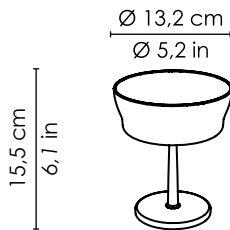

TAVOLO MINI / MINI TABLE

LED DIMMER | 2700 - 3350 - 4000K | CRI>90 | 220-240V | IP65
3W LED | 250 lm (2700K) - 260 lm (3350K) - 270 lm (4000K)

LD0306O3

Oro / gold

LD0306R3

Rame / copper

LD0306V3

Verde / green