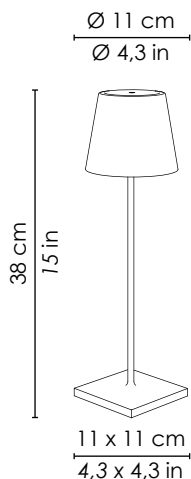

Poldina Pro

Lampada ricaricabile da tavolo dotata di base di ricarica a contatto, con corpo in alluminio verniciato, diffusore in policarbonato e fonte luminosa a LED. La collezione Poldina Pro ha un grado di protezione IP54 che la rende adatta sia all'uso interno che esterno. La durata della batteria è garantita per più di 9 ore.

A rechargeable table lamp with a contact charging base, a matte painted aluminium fixture, a polycarbonate diffuser and a LED light source. The Poldina Pro collection has IP54 protection, making it ideal for indoor and outdoor use. Battery life guaranteed for more than 9 hours.