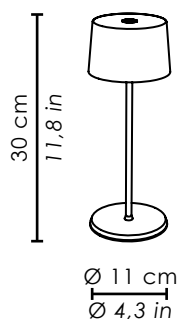

* Versioni con finitura a foglia metallica solo per uso interno / version with metallic leaf finish for indoor use only

Olivia mini

Olivia mini ha un grado di protezione IP65 (completamente assemblata), e quindi utilizzabile per interni ed esterni. Il tempo di ricarica è di 6 ore e la durata della batteria al litio è di circa 9 ore. Olivia permette la regolazione dell'intensità luminosa mediante dimmer, mantenendo memoria degli step di dimmerazione e, conseguentemente, ad ogni accensione l'intensità luminosa corrisponderà a quella precedentemente impostata.