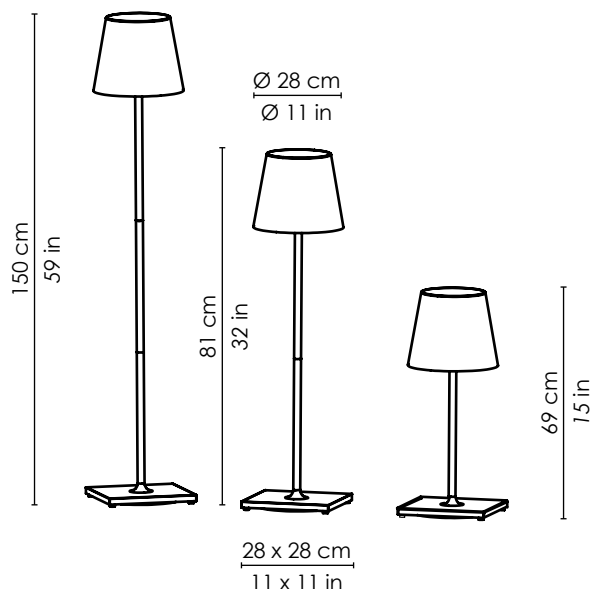

Poldina Pro XXL

Poldina Pro XXL presenta le medesime funzionalità di Poldina Pro in versione maxi, da terra e tavolo. La ricarica è sempre a contatto ma la durata aumenta a 15 ore, se utilizzata con intensità luminosa al massimo. E' dimmerabile, con l'opzione del bianco dinamico a due step (2700 - 3000K). Il grado di protezione è sempre IP54 (completamente assemblata), rendendola quindi adatta anch'essa per interni ed esterni.

Poldina Pro XXL has the same functions as Poldina Pro in a maxi floor or table lamp version. It also has a contact charging base but its duration increases to 15 hours, when used at the maximum light intensity. It has a dimmer function, with optional 2-step dynamic white light (2700 - 3000K). It also has IP54 protection rating (fully assembled), making it ideal for indoor and outdoor use.