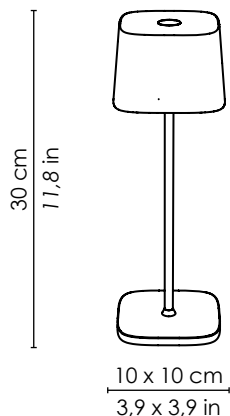

Ofelia

Ofelia ha un grado di protezione IP65 (completamente assemblata), e quindi utilizzabile per interni ed esterni. Tre le varianti colore di Olivia: bianco, salvia e sabbia. Il tempo di ricarica è di 6 ore e la durata della batteria al litio è di circa 9 ore. Ofelia permette la regolazione dell'intensità luminosa mediante dimmer, mantenendo memoria degli step di dimmerazione e, conseguentemente, ad ogni accensione l'intensità luminosa corrisponderà a quella precedentemente impostata.

Ofelia has a protection rating of IP65 (fully assembled), and can be used indoors or outdoors. Ofelia is available in three different colours: white, sage green and sand. The charging time is 6 hours and the lithium battery has a life of about 9 hours. Ofelia allows adjustment of light intensity using a dimmer function, it memorises the dimmer steps and, consequently, every time it is switched on, the light intensity will correspond to that previously set.

INCLUSO / INCLUDED

Caricabatterie con entrata micro USB /
charger with micro USB input

ACCESSORI / ACCESSORIES

LD0340RA
Caricatore multipresa USB (8xUSB) /
multi-socket USB charger (8xUSB)

BAT04703706701900
Pacco batteria sostitutiva /
replacement battery pack