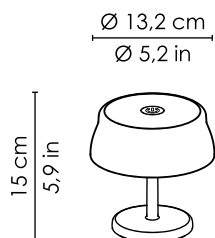

Sister Light

Design Federico de Majo 2018

La nuova versione da tavolo mini è disponibile nei colori oro, verde e rame e prevede la fornitura su richiesta di un piattino o di un contenitore sagomato in borosilicato con fissaggio magnetico a supporto, pensati per l'utilizzo nella ristorazione e nelle strutture ricettive. Nella versione mini la base della lampada si può svitare, rivelando un disco forato per il fissaggio al tavolo mediante viti.