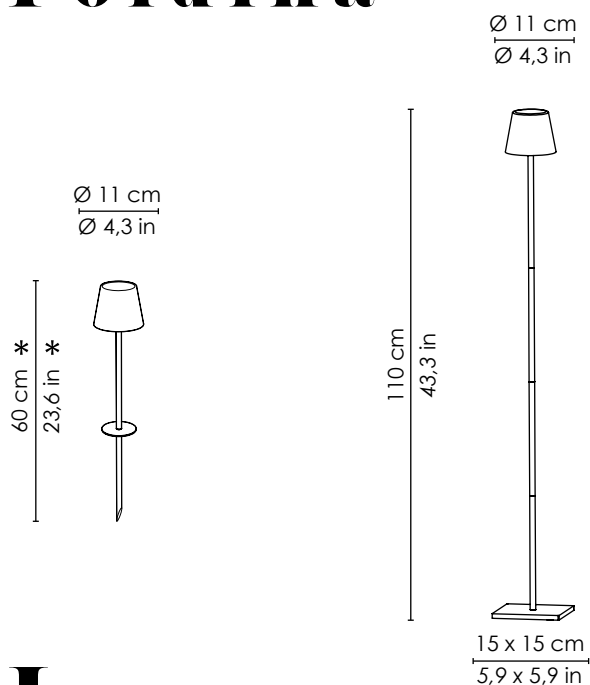

Poldina

Lampada con picchetto e piantana ricaricabile con corpo in alluminio verniciato, diffusore in policarbonato e fonte luminosa a LED. Poldina ha un grado di protezione IP54 (completamente assemblata) che la rende adatta sia all'uso interno che esterno. La durata della batteria è garantita per più di 9 ore.

A rechargeable floor lamp with a peg and a floor lamp with a matt painted aluminium fixture, a polycarbonate diffuser and a LED light source. Poldina has IP54 protection (fully assembled), making it ideal for indoor and outdoor use. Battery life guaranteed for more than 9 hours.