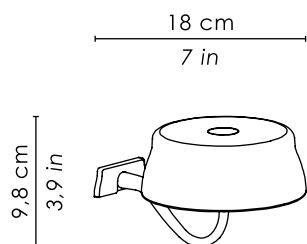

Sister Light

Design Federico de Majo 2018

Sister light è realizzata anche in una nuova versione a parete, disponibile esclusivamente nei due colori rame e verde. Le caratteristiche illuminotecniche sono le medesime della versione da tavolo originale.

Sister light is being presented in a new wall lamp version. This new item is only available in two colours: copper and green. It has the same technical lighting features as the original table lamp version.